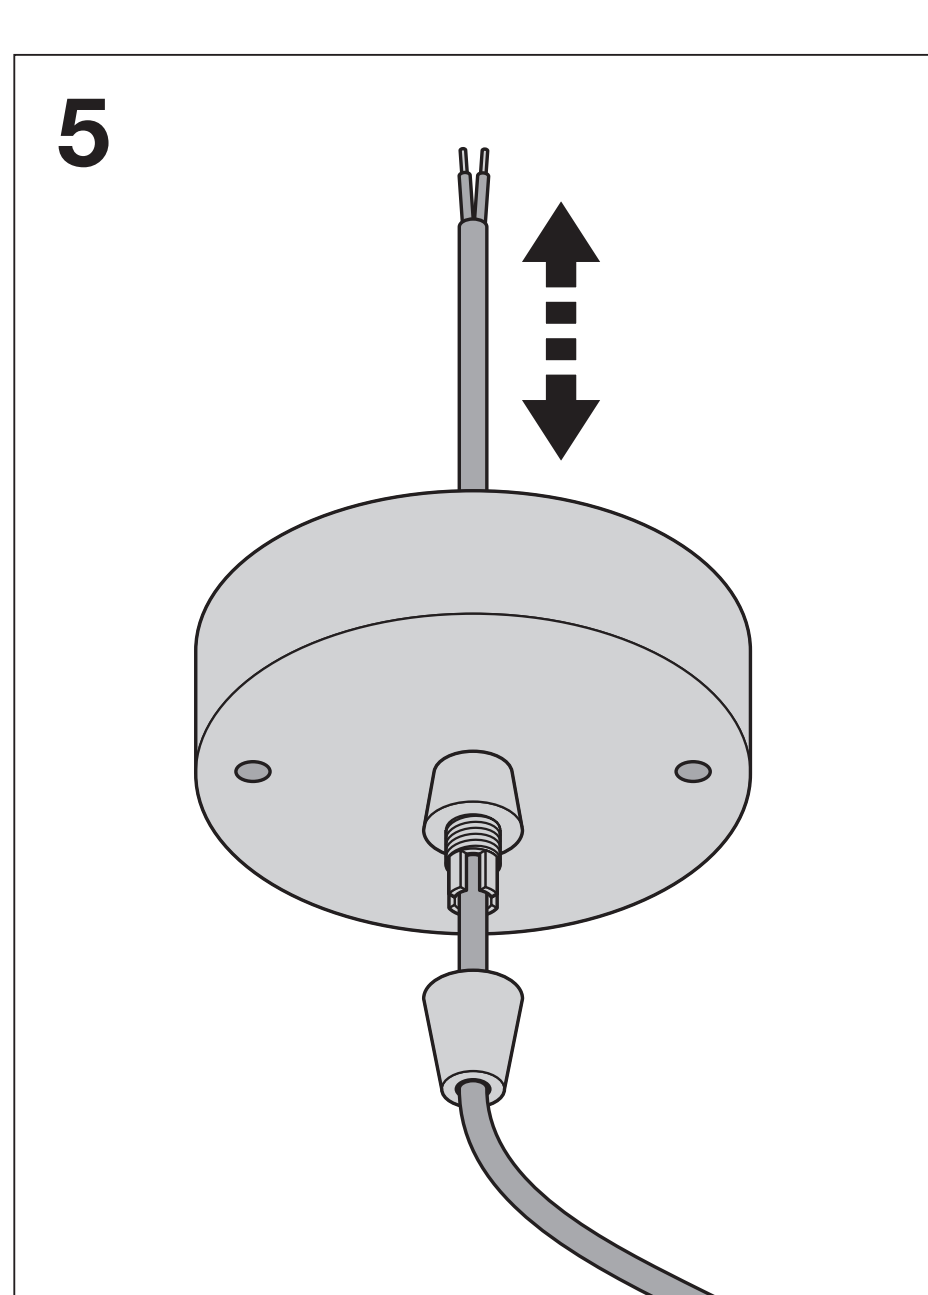

1906 紐倫堡吊燈 安裝圖解

LEDVANCE

朗德萬斯照明

1906 紐倫堡燈罩配件 錐形網線 安裝圖解