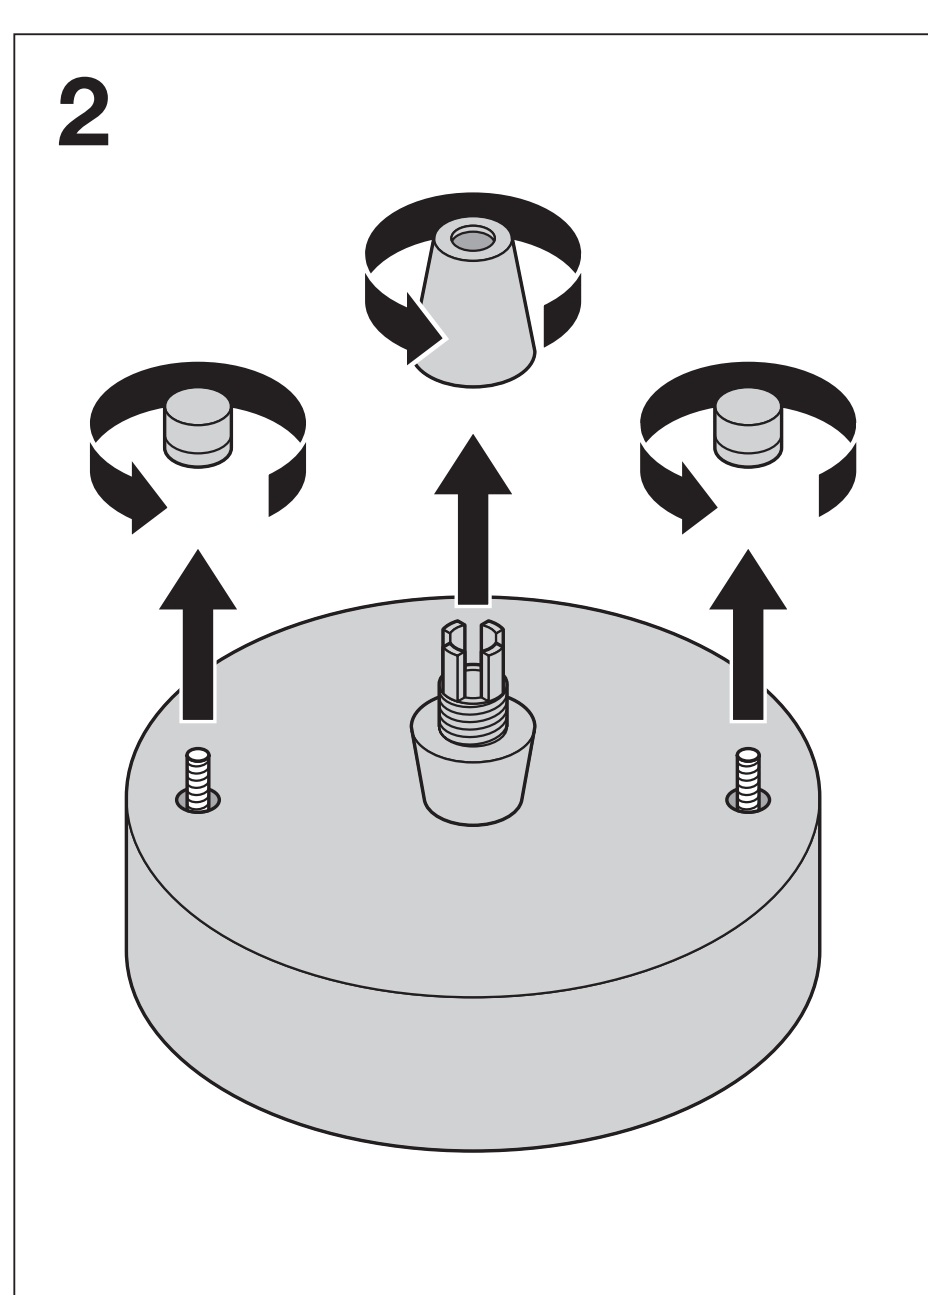

1906 紐倫堡吊燈 安裝圖解

LEDVANCE

朗德萬斯照明

1906 紐倫堡燈罩配件 錐形網線 安裝圖解