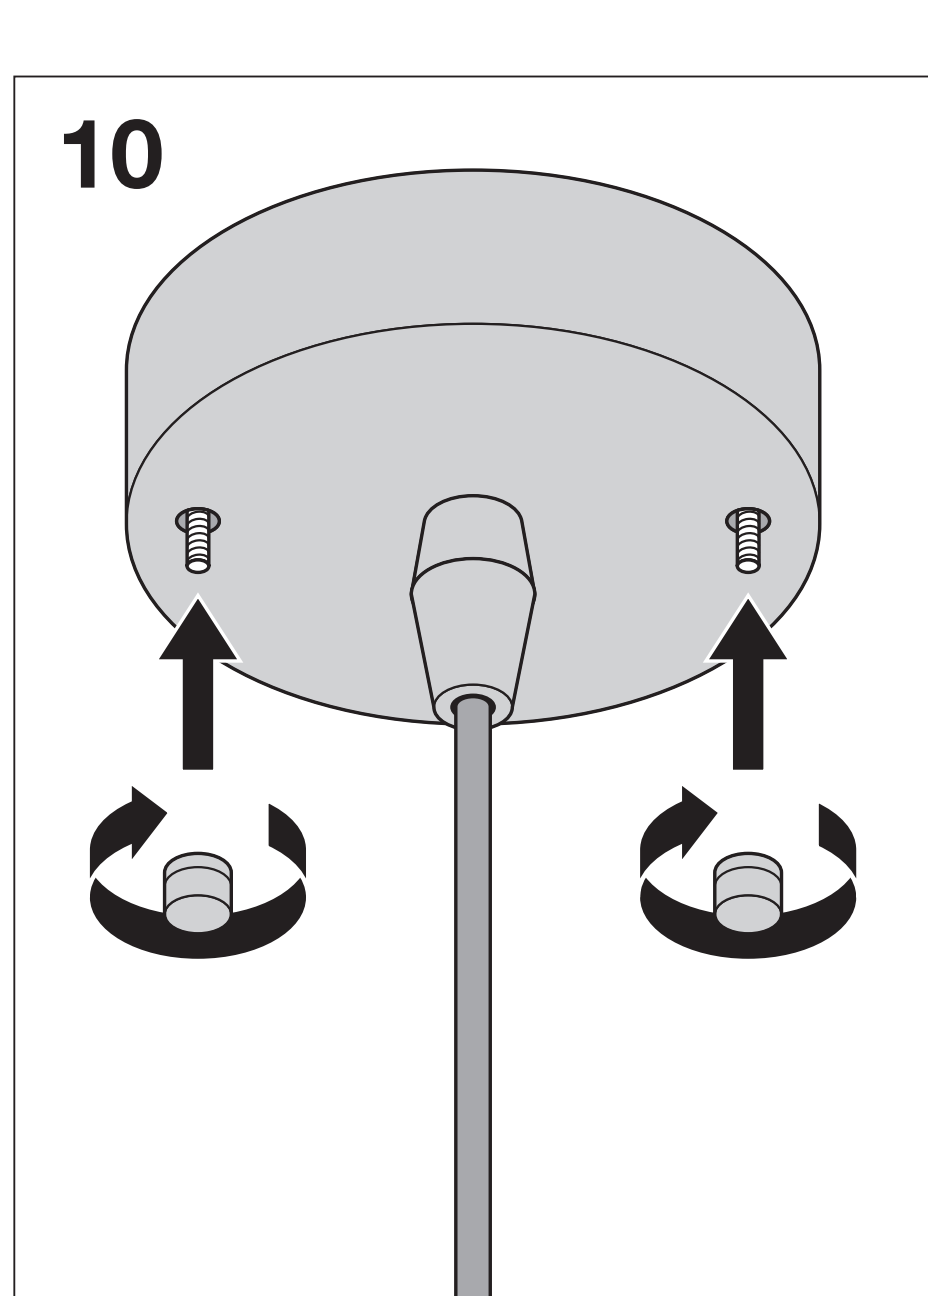

1906 紐倫堡吊燈 安裝圖解

LEDVANCE

朗德萬斯照明

1906 紐倫堡燈罩配件 錐形網線 安裝圖解