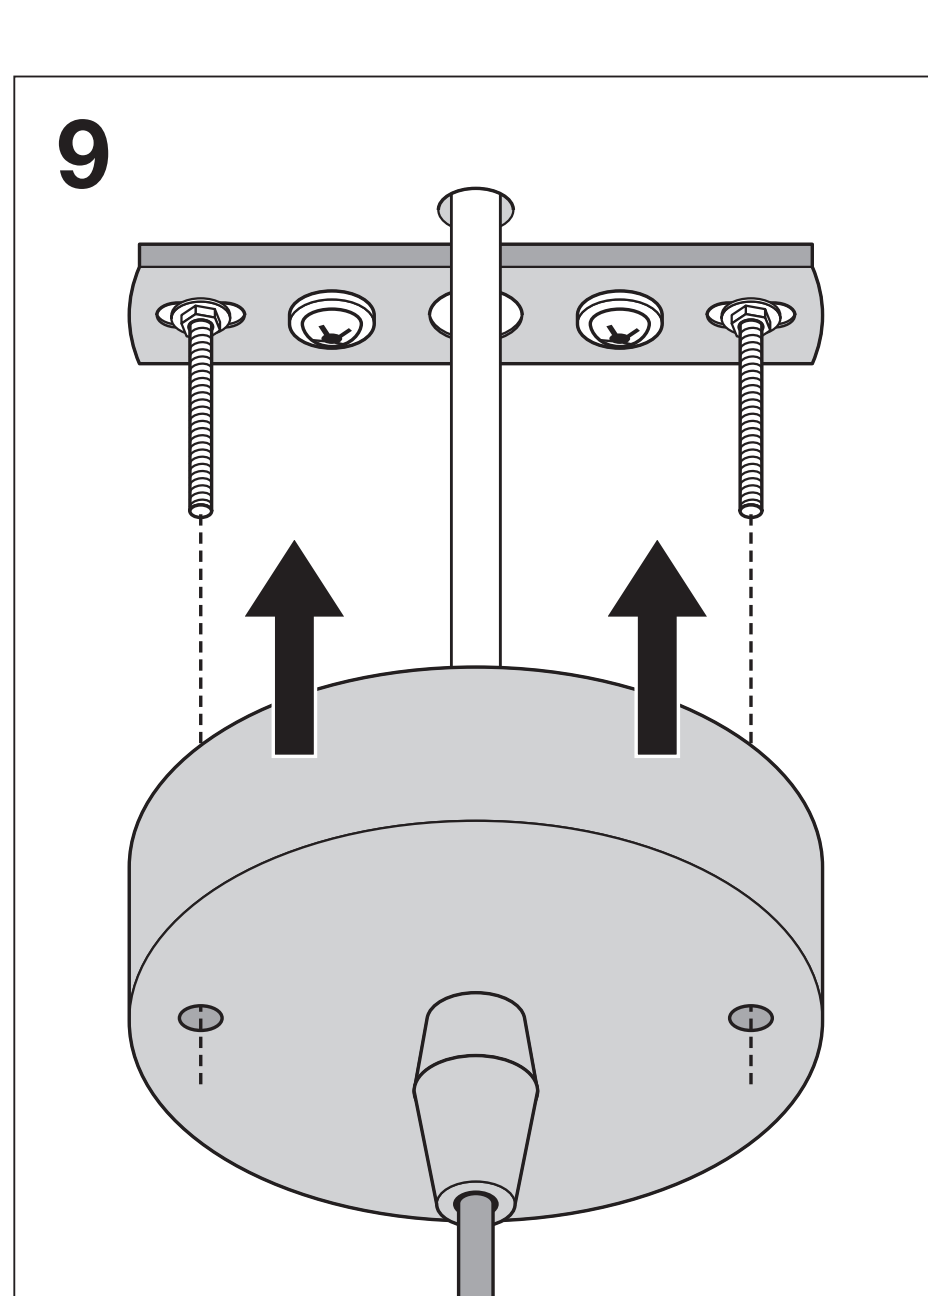

1906 紐倫堡吊燈 安裝圖解

LEDVANCE

朗德萬斯照明

1906 紐倫堡燈罩配件 錐形網線 安裝圖解