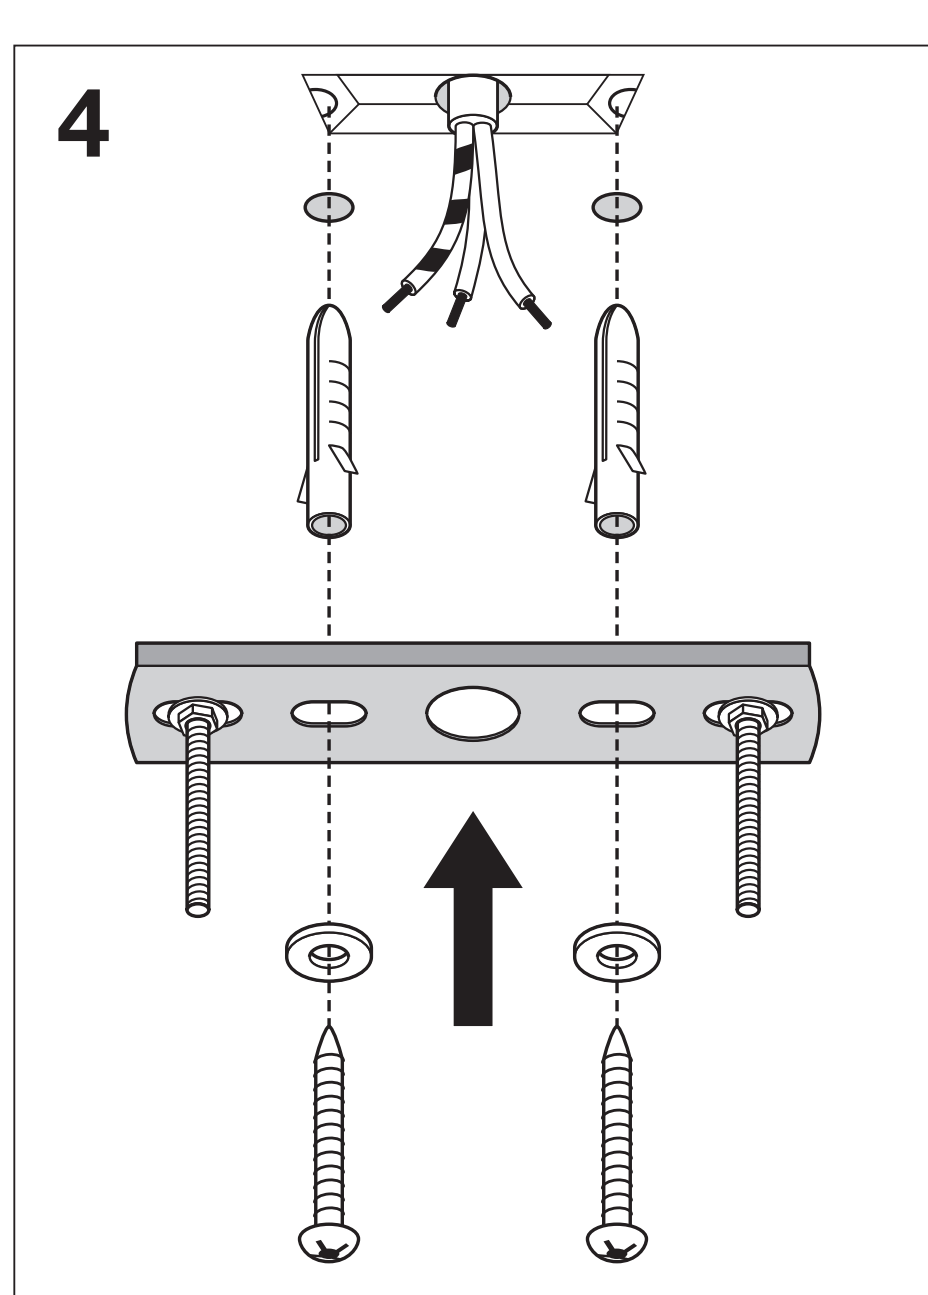

1906 紐倫堡吊燈 安裝圖解

LEDVANCE

朗德萬斯照明

1906 紐倫堡燈罩配件 錐形網線 安裝圖解