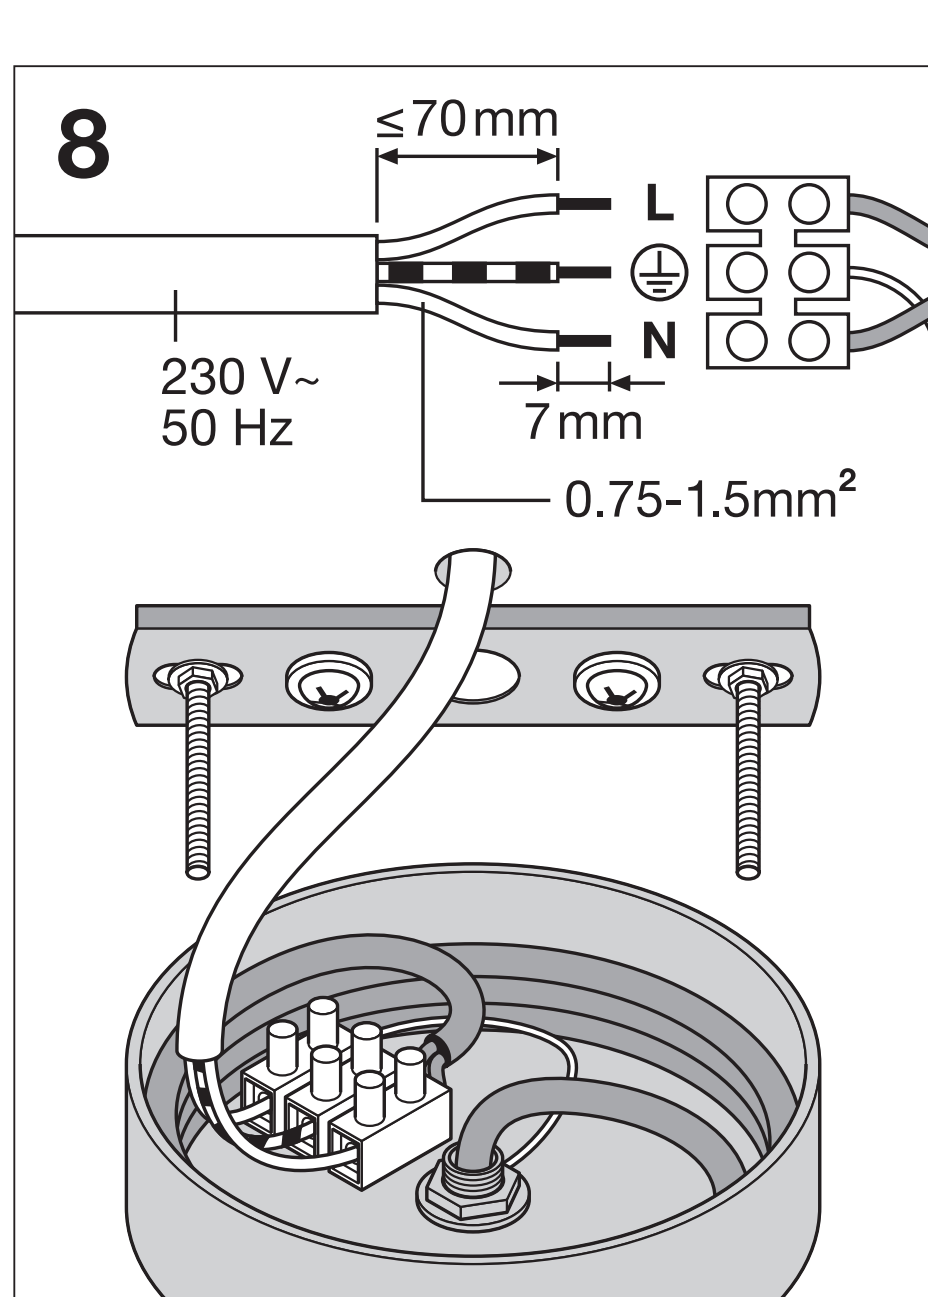

1906 紐倫堡吊燈 安裝圖解

LEDVANCE

朗德萬斯照明

1906 紐倫堡燈罩配件 錐形網線 安裝圖解