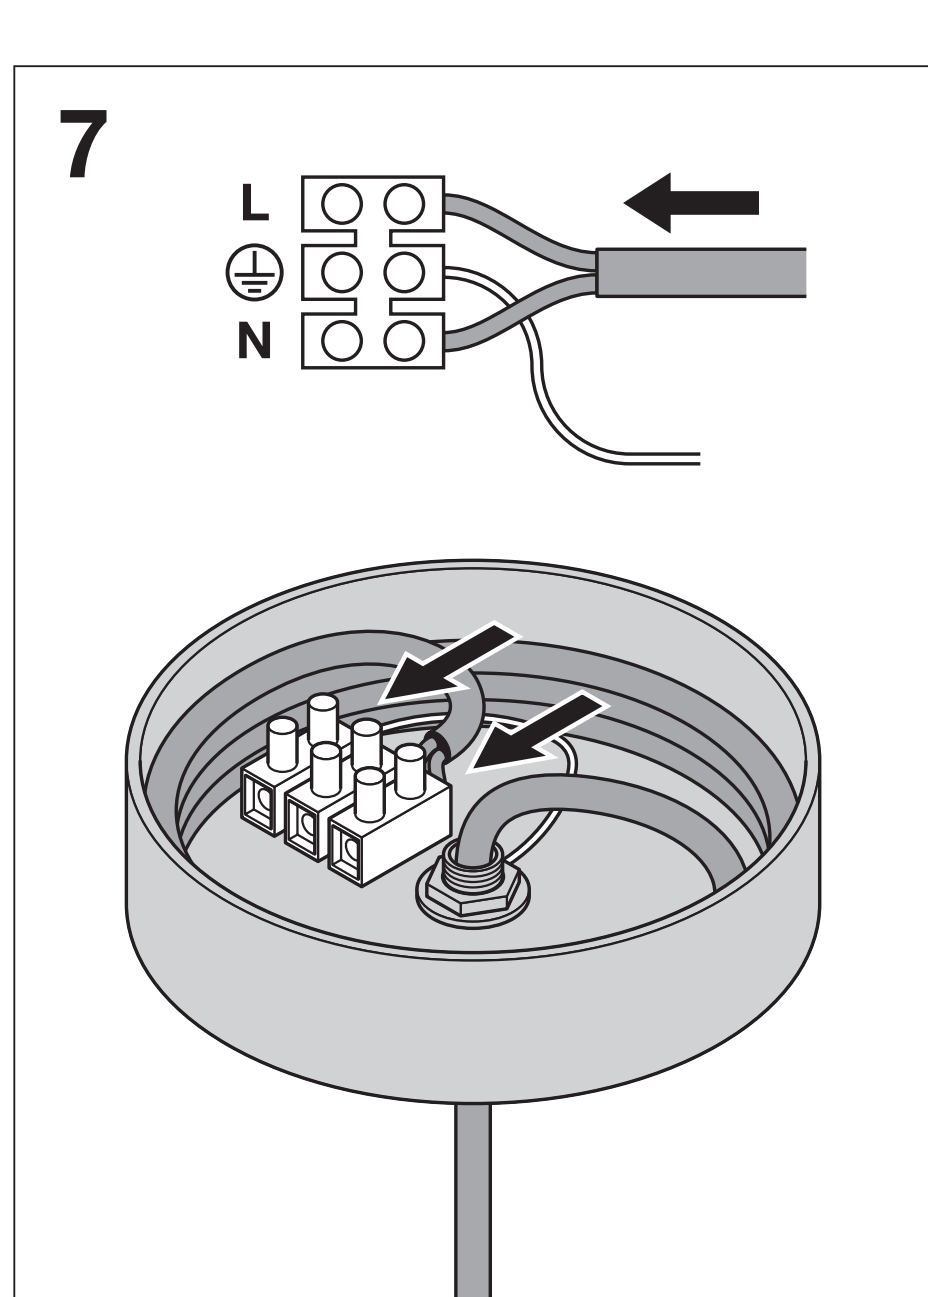

1906 紐倫堡吊燈 安裝圖解

LEDVANCE

朗德萬斯照明

1906 紐倫堡燈罩配件 錐形網線 安裝圖解