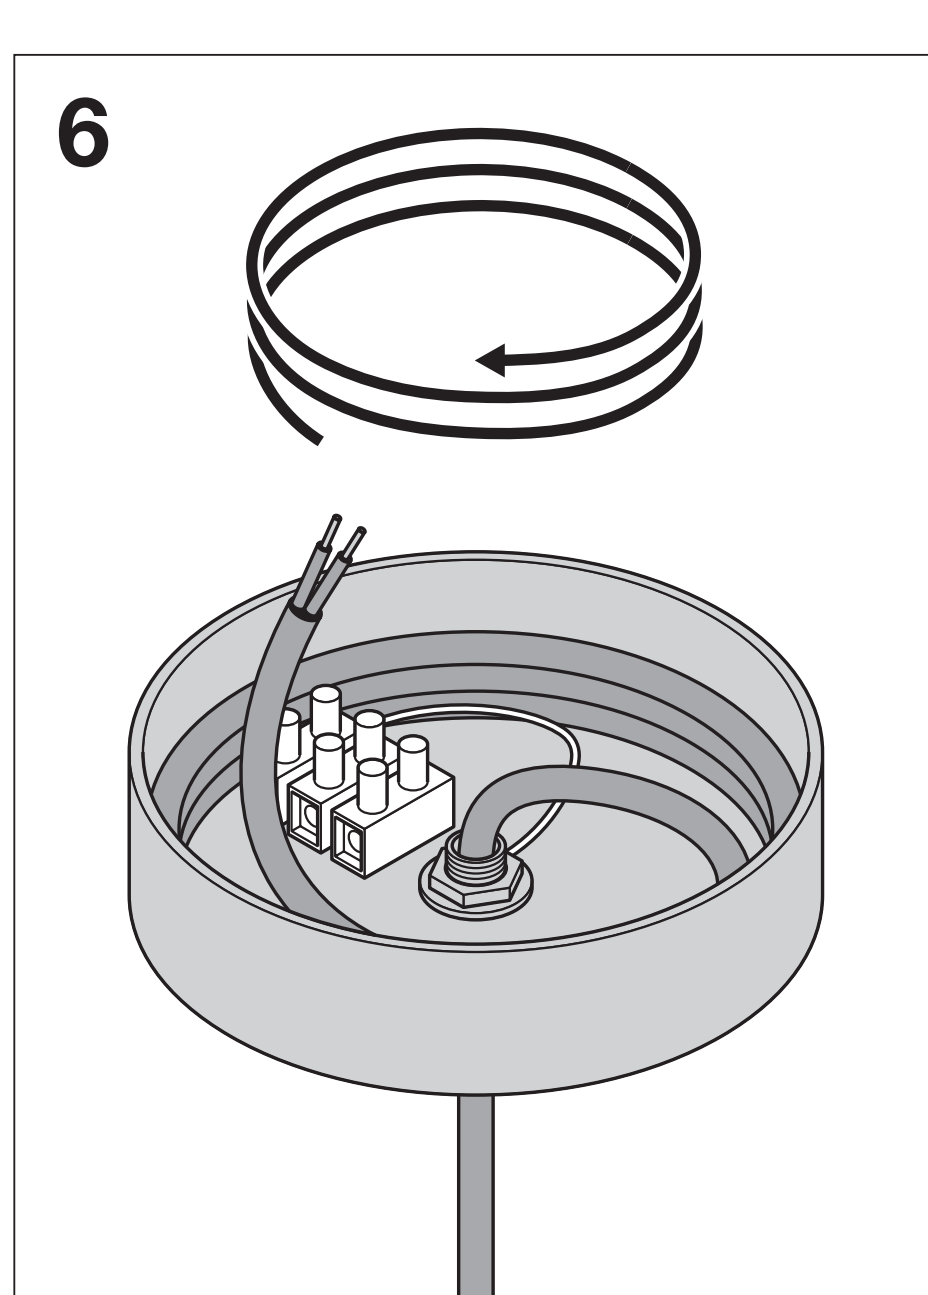

1906 紐倫堡吊燈 安裝圖解

LEDVANCE

朗德萬斯照明

1906 紐倫堡燈罩配件 錐形網線 安裝圖解