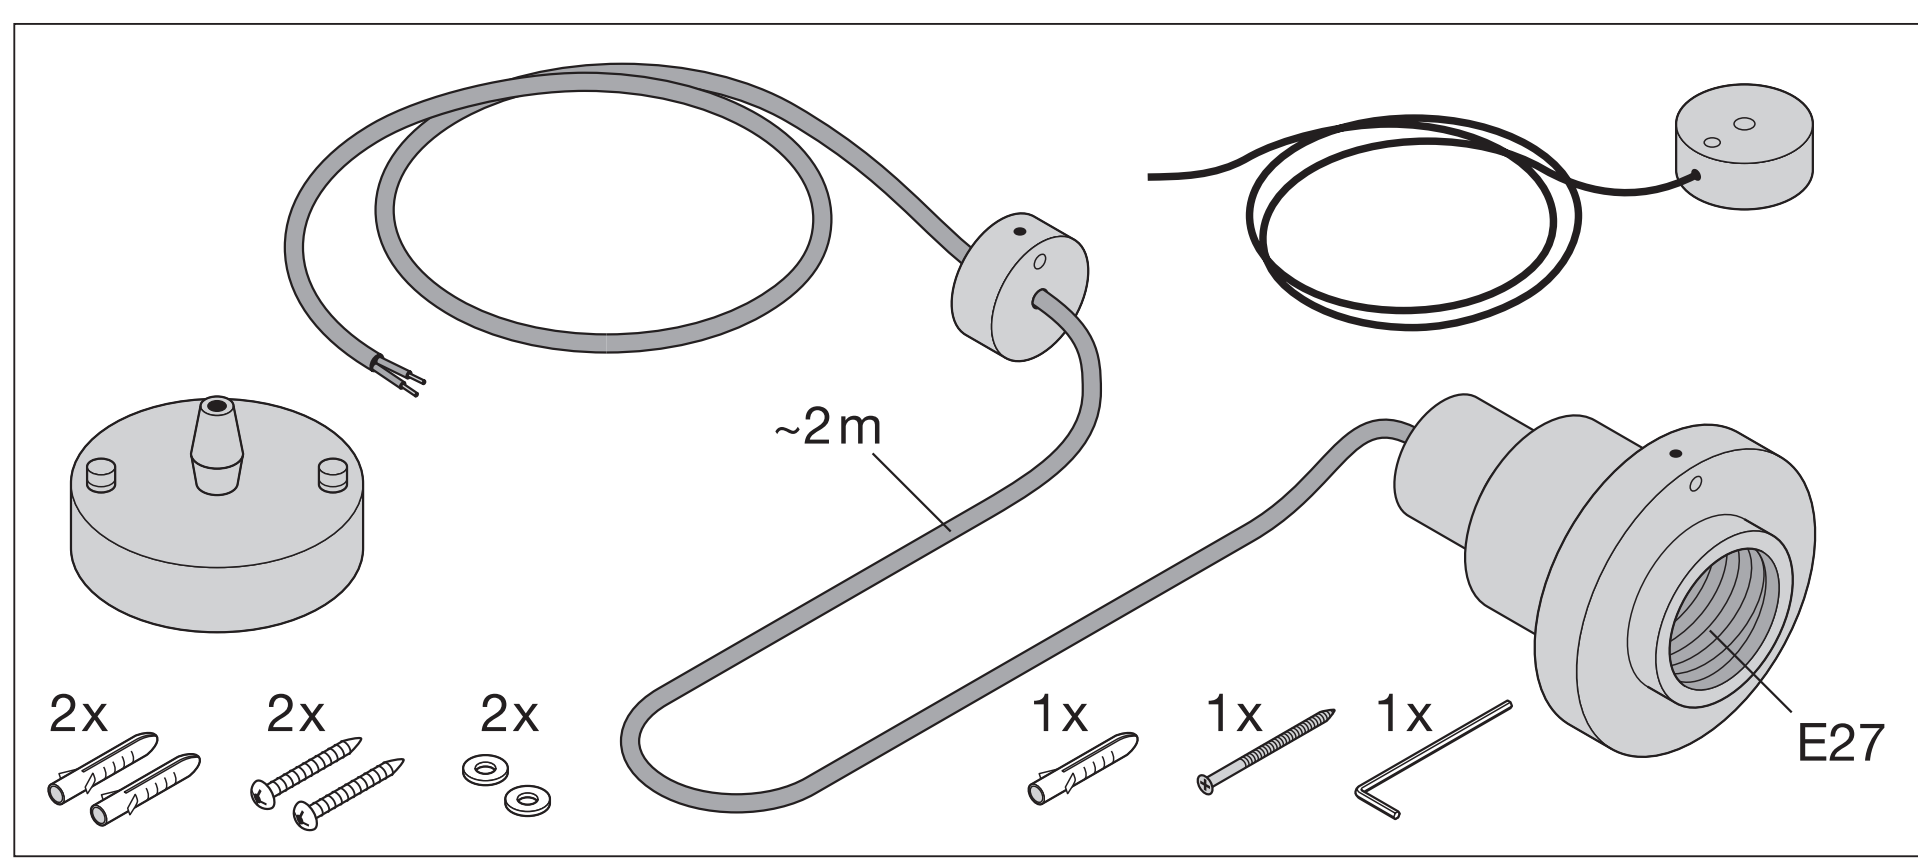

1906 紐倫堡吊燈 安裝圖解

LEDVANCE

朗德萬斯照明

1906 紐倫堡燈罩配件 錐形網線 安裝圖解