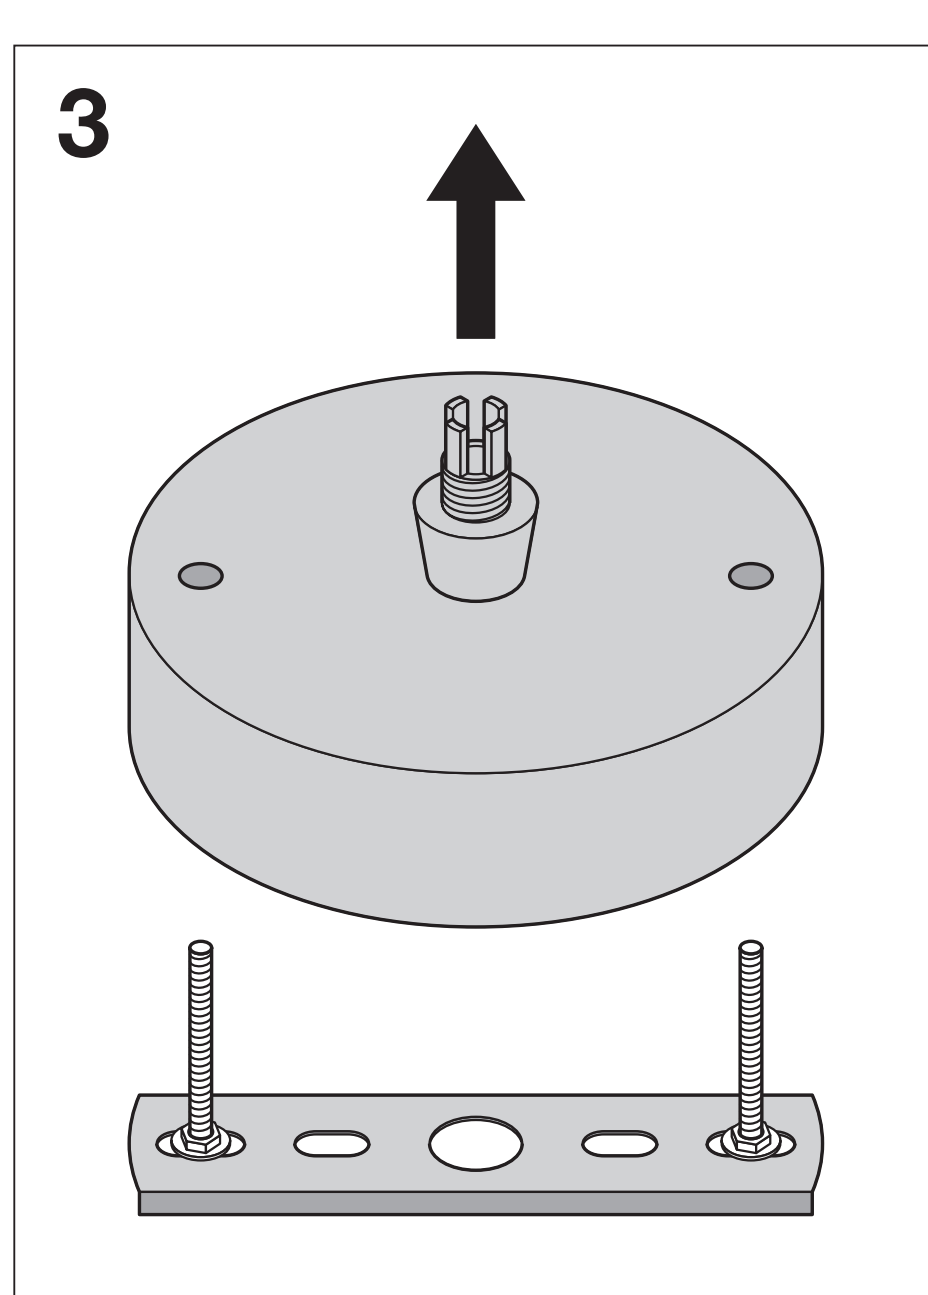

1906 紐倫堡吊燈 安裝圖解

LEDVANCE

朗德萬斯照明

1906 紐倫堡燈罩配件 錐形網線 安裝圖解