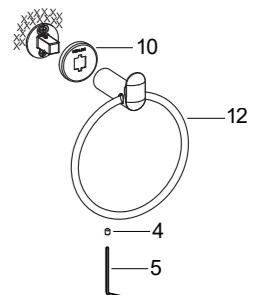

在垂直面的牆壁上，選擇一個合適的位置用於安裝底座。

如圖Fig 2所示，在牆壁上標記脹塞(1)安裝孔位置，確保底座(3)兩安裝孔垂直。根據脹塞直徑鑽孔。

僅用於97897T/97898T/97899T/97901T

Fig 2

對於所有產品

如圖Fig 3所示，將脹塞(1)塞入孔中，確保底座大安裝孔在上，小安裝孔在下，兩螺釘孔垂直，用自攻釘(2)固定底座(3)。

Fig 3

如何安裝毛巾桿

將裝飾蓋(6)滑入到底座上，保持裝飾蓋上的兩個缺口垂直。將毛巾桿組件(7)的連接桿裝到底座上，保持連接桿的螺釘孔向下。用六角扳手(5)鎖緊螺釘(4)，固定毛巾桿組件。

如何安裝雙層毛巾桿

將雙層毛巾桿組件(8)的連接桿裝到底座上，保持連接桿的螺釘孔向下。用六角扳手(5)鎖緊螺釘(4)，固定雙層毛巾桿組件。

如何安裝雙層浴巾架

將雙層浴巾架組件(9)的連接桿裝到底座上，保持連接桿的螺釘孔向下。用六角扳手(5)鎖緊螺釘(4)，固定雙層浴巾架組件。

如何安裝雙衣鈎

將裝飾蓋(10)滑入到底座上，保持裝飾蓋的兩個缺口垂直，且裝飾蓋上的“KOHLER”標朝上。將雙衣鈎組件(11)的連接桿裝到底座上，保持連接桿的螺釘孔向下。用六角扳手(5)鎖緊螺釘(4)，固定雙衣鈎組件。

如何安裝毛巾環

將裝飾蓋(10)滑入到底座上，保持裝飾蓋的兩個缺口垂直，且裝飾蓋上的“KOHLER”標朝上。將毛巾環組件(12)的連接桿裝到底座上，保持連接桿的螺釘孔向下。用六角扳手(5)鎖緊螺釘(4)，固定毛巾環組件。

- 97878T 18"毛巾桿
- 97882T 24"毛巾桿
- 97890T 24"雙層毛巾桿
- 97896T 24"雙層浴巾架
- 97897T 雙衣鉤
- 97898T 毛巾環
- 97899T 馬桶刷架
- 97901T 衛生紙架(含蓋板)

**訂購時請說明顏色編號

注意: 除中國外,其他亞太區訂購服務零件時請在前面加SP(即SPxxxxxx**).