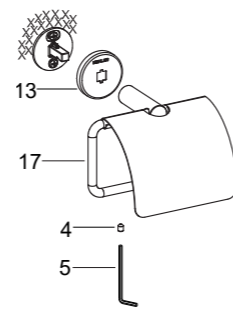

如何安裝馬桶刷架

將裝飾蓋(13)滑入到底座上，保持裝飾蓋上的兩個缺口垂直，且裝飾蓋上的“ KOHLER” 標朝上，將馬桶刷托架組件(14)的連接桿裝到底座上，保持連接桿的螺釘孔向下，用六角扳手(5)鎖緊螺釘(4)，固定馬桶刷托架組件。

將刷杯(15)裝入到馬桶刷托架上，並將馬桶刷(16)裝入到刷杯中，根據需要將馬桶刷取出使用，然後將馬桶刷裝入到刷杯中。

如何安裝含蓋衛生紙架

將裝飾蓋(13)滑入到底座上，保持裝飾蓋上的兩個缺口垂直，並裝飾蓋上的“ KOHLER” 標朝上，將含蓋的衛生紙架組件(17)的連接桿裝到底座上，保持連接桿的螺釘孔向下，用六角扳手(5)鎖緊螺釘(4)，固定含蓋的衛生紙架組件。

如何安裝雙衣鈎

將裝飾蓋(10)滑入到底座上，保持裝飾蓋的兩個缺口垂直，且裝飾蓋上的“KOHLER”標朝上。將雙衣鈎組件(11)的連接桿裝到底座上，保持連接桿的螺釘孔向下。用六角扳手(5)鎖緊螺釘(4)，固定雙衣鈎組件。

如何安裝毛巾環

將裝飾蓋(10)滑入到底座上，保持裝飾蓋的兩個缺口垂直，且裝飾蓋上的“KOHLER”標朝上。將毛巾環組件(12)的連接桿裝到底座上，保持連接桿的螺釘孔向下。用六角扳手(5)鎖緊螺釘(4)，固定毛巾環組件。