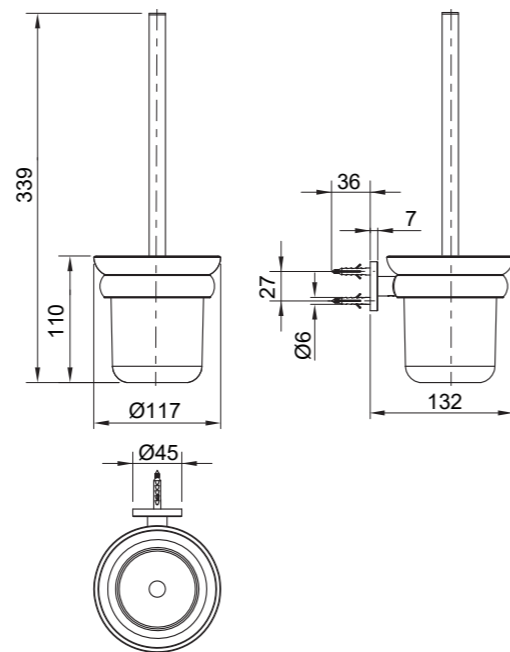

如何安裝馬桶刷架

將裝飾蓋(13)滑入到底座上，保持裝飾蓋上的兩個缺口垂直，且裝飾蓋上的“ KOHLER” 標朝上，將馬桶刷托架組件(14)的連接桿裝到底座上，保持連接桿的螺釘孔向下，用六角扳手(5)鎖緊螺釘(4)，固定馬桶刷托架組件。

將刷杯(15)裝入到馬桶刷托架上，並將馬桶刷(16)裝入到刷杯中，根據需要將馬桶刷取出使用，然後將馬桶刷裝入到刷杯中。

如何安裝含蓋衛生紙架

將裝飾蓋(13)滑入到底座上，保持裝飾蓋上的兩個缺口垂直，並裝飾蓋上的“ KOHLER” 標朝上，將含蓋的衛生紙架組件(17)的連接桿裝到底座上，保持連接桿的螺釘孔向下，用六角扳手(5)鎖緊螺釘(4)，固定含蓋的衛生紙架組件。

注意事項:

本产品为水泥墙面安装或木墙面安装。若安装在其他表面可能影响产品性能。

危險警告: (人身伤害)

本产品不能作为扶手等支撑物使用，请勿将产品安装在可能被误认为扶手等支撑物的位置。

安裝尺寸

97890T

97896T

97901T