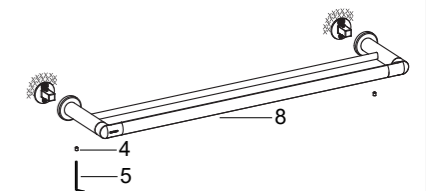

在垂直面的牆壁上，選擇一個合適的位置用於安裝底座。

如圖Fig 2所示，在牆壁上標記脹塞(1)安裝孔位置，確保底座(3)兩安裝孔垂直。根據脹塞直徑鑽孔。

僅用於97897T/97898T/97899T/97901T

Fig 2

對於所有產品

如圖Fig 3所示，將脹塞(1)塞入孔中，確保底座大安裝孔在上，小安裝孔在下，兩螺釘孔垂直，用自攻釘(2)固定底座(3)。

Fig 3

如何安裝毛巾桿

將裝飾蓋(6)滑入到底座上，保持裝飾蓋上的兩個缺口垂直。將毛巾桿組件(7)的連接桿裝到底座上，保持連接桿的螺釘孔向下。用六角扳手(5)鎖緊螺釘(4)，固定毛巾桿組件。

如何安裝雙層毛巾桿

將雙層毛巾桿組件(8)的連接桿裝到底座上，保持連接桿的螺釘孔向下。用六角扳手(5)鎖緊螺釘(4)，固定雙層毛巾桿組件。

如何安裝雙層浴巾架

將雙層浴巾架組件(9)的連接桿裝到底座上，保持連接桿的螺釘孔向下。用六角扳手(5)鎖緊螺釘(4)，固定雙層浴巾架組件。