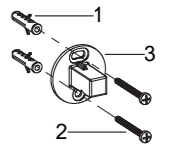

在垂直面的牆壁上，選擇一個合適的位置用於安裝底座。

如圖Fig 2所示，在牆壁上標記脹塞(1)安裝孔位置，確保底座(3)兩安裝孔垂直。根據脹塞直徑鑽孔。

僅用於97897T/97898T/97899T/97901T

Fig 2

對於所有產品

如圖Fig 3所示，將脹塞(1)塞入孔中，確保底座大安裝孔在上，小安裝孔在下，兩螺釘孔垂直，用自攻釘(2)固定底座(3)。

Fig 3

如何安裝毛巾桿

將裝飾蓋(6)滑入到底座上，保持裝飾蓋上的兩個缺口垂直。將毛巾桿組件(7)的連接桿裝到底座上，保持連接桿的螺釘孔向下。用六角扳手(5)鎖緊螺釘(4)，固定毛巾桿組件。

如何安裝雙層毛巾桿

將雙層毛巾桿組件(8)的連接桿裝到底座上，保持連接桿的螺釘孔向下。用六角扳手(5)鎖緊螺釘(4)，固定雙層毛巾桿組件。

如何安裝雙層浴巾架

將雙層浴巾架組件(9)的連接桿裝到底座上，保持連接桿的螺釘孔向下。用六角扳手(5)鎖緊螺釘(4)，固定雙層浴巾架組件。