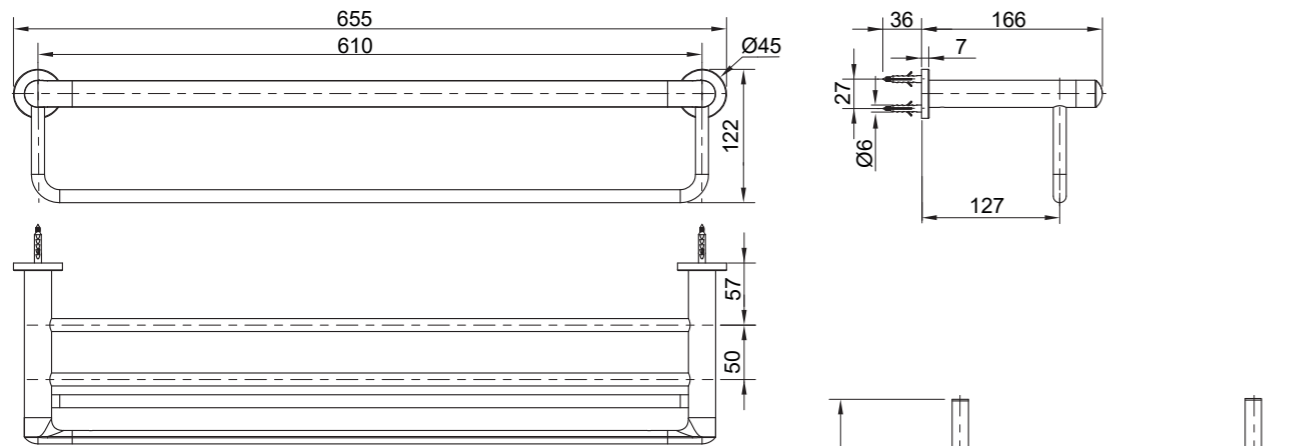

注意事項:

本产品为水泥墙面安装或木墙面安装。若安装在其他表面可能影响产品性能。

危險警告: (人身伤害)

本产品不能作为扶手等支撑物使用，请勿将产品安装在可能被误认为扶手等支撑物的位置。

安裝尺寸

97890T

97896T

97901T