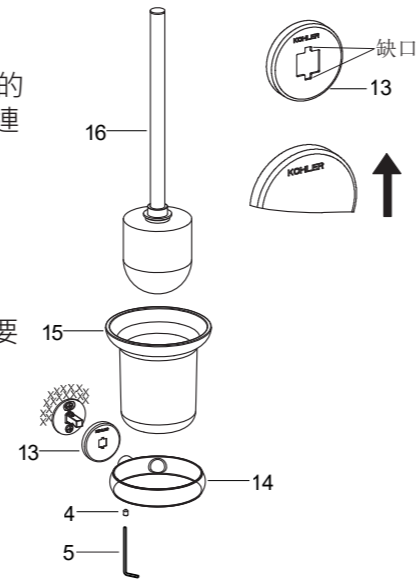

如何安裝馬桶刷架

將裝飾蓋(13)滑入到底座上，保持裝飾蓋上的兩個缺口垂直，且裝飾蓋上的“ KOHLER” 標朝上，將馬桶刷托架組件(14)的連接桿裝到底座上，保持連接桿的螺釘孔向下，用六角扳手(5)鎖緊螺釘(4)，固定馬桶刷托架組件。

將刷杯(15)裝入到馬桶刷托架上，並將馬桶刷(16)裝入到刷杯中，根據需要將馬桶刷取出使用，然後將馬桶刷裝入到刷杯中。

如何安裝含蓋衛生紙架

將裝飾蓋(13)滑入到底座上，保持裝飾蓋上的兩個缺口垂直，並裝飾蓋上的“ KOHLER” 標朝上，將含蓋的衛生紙架組件(17)的連接桿裝到底座上，保持連接桿的螺釘孔向下，用六角扳手(5)鎖緊螺釘(4)，固定含蓋的衛生紙架組件。

安裝結果檢查

檢查並確保所有連接處已鎖緊。
檢查並確保所有六角螺釘豎直向下。

清洗說明

適用於所有加工處理過的表面: 以中性肥皂水清洗鍍層表面，再以乾淨的軟布徹底擦乾整個表面，許多清潔劑比如氨水、去污粉及潔廁劑等，會對電鍍表面造成傷害，切忌使用。

有磨損性的清潔用具或清潔劑也不可使用於科勒牌的水龍頭及配件上。

KOHLER®

浴室配件 安裝說明書

珂美
KUMIN

97878T	18"毛巾桿
97882T	24"毛巾桿
97890T	24"雙層毛巾桿
97896T	24"雙層浴巾架
97897T	雙衣鉤
97898T	毛巾環
97899T	馬桶刷架
97901T	衛生紙架(含蓋板)

安裝之前

所有的資料事案最新出版的產品資料編寫而成。科勒公司保留任何時候不經通知即可改變產品特性、包裝或產品可供類型的權力。

說明書包括重要的安裝、保養及清潔方面的內容，請把這些資料交給用戶閱讀。

如何安裝雙衣鈎

將裝飾蓋(10)滑入到底座上，保持裝飾蓋的兩個缺口垂直，且裝飾蓋上的“KOHLER”標朝上。將雙衣鈎組件(11)的連接桿裝到底座上，保持連接桿的螺釘孔向下。用六角扳手(5)鎖緊螺釘(4)，固定雙衣鈎組件。

如何安裝毛巾環

將裝飾蓋(10)滑入到底座上，保持裝飾蓋的兩個缺口垂直，且裝飾蓋上的“KOHLER”標朝上。將毛巾環組件(12)的連接桿裝到底座上，保持連接桿的螺釘孔向下。用六角扳手(5)鎖緊螺釘(4)，固定毛巾環組件。