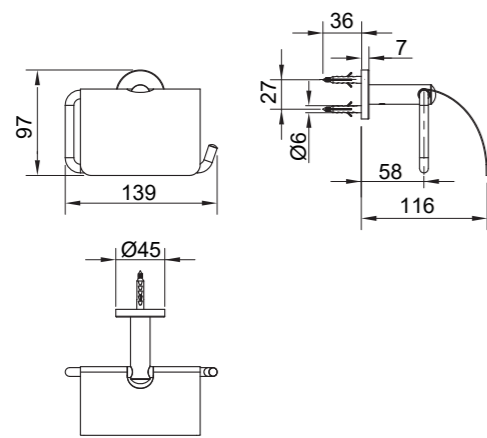

注意事項:

本产品为水泥墙面安装或木墙面安装。若安装在其他表面可能影响产品性能。

危險警告: (人身伤害)

本产品不能作为扶手等支撑物使用，请勿将产品安装在可能被误认为扶手等支撑物的位置。

安裝尺寸

97890T

97896T

97901T