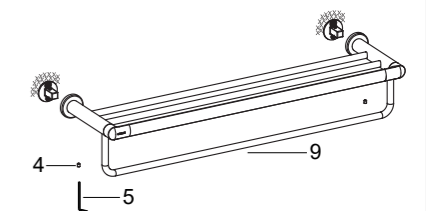

在垂直面的牆壁上，選擇一個合適的位置用於安裝底座。

如圖Fig 2所示，在牆壁上標記脹塞(1)安裝孔位置，確保底座(3)兩安裝孔垂直。根據脹塞直徑鑽孔。

僅用於97897T/97898T/97899T/97901T

Fig 2

對於所有產品

如圖Fig 3所示，將脹塞(1)塞入孔中，確保底座大安裝孔在上，小安裝孔在下，兩螺釘孔垂直，用自攻釘(2)固定底座(3)。

Fig 3

如何安裝毛巾桿

將裝飾蓋(6)滑入到底座上，保持裝飾蓋上的兩個缺口垂直。將毛巾桿組件(7)的連接桿裝到底座上，保持連接桿的螺釘孔向下。用六角扳手(5)鎖緊螺釘(4)，固定毛巾桿組件。

如何安裝雙層毛巾桿

將雙層毛巾桿組件(8)的連接桿裝到底座上，保持連接桿的螺釘孔向下。用六角扳手(5)鎖緊螺釘(4)，固定雙層毛巾桿組件。

如何安裝雙層浴巾架

將雙層浴巾架組件(9)的連接桿裝到底座上，保持連接桿的螺釘孔向下。用六角扳手(5)鎖緊螺釘(4)，固定雙層浴巾架組件。

如何安裝雙衣鈎

將裝飾蓋(10)滑入到底座上，保持裝飾蓋的兩個缺口垂直，且裝飾蓋上的“KOHLER”標朝上。將雙衣鈎組件(11)的連接桿裝到底座上，保持連接桿的螺釘孔向下。用六角扳手(5)鎖緊螺釘(4)，固定雙衣鈎組件。

如何安裝毛巾環

將裝飾蓋(10)滑入到底座上，保持裝飾蓋的兩個缺口垂直，且裝飾蓋上的“KOHLER”標朝上。將毛巾環組件(12)的連接桿裝到底座上，保持連接桿的螺釘孔向下。用六角扳手(5)鎖緊螺釘(4)，固定毛巾環組件。