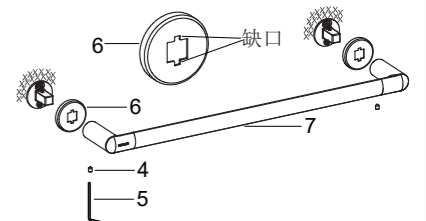

在垂直面的牆壁上，選擇一個合適的位置用於安裝底座。

如圖Fig 2所示，在牆壁上標記脹塞(1)安裝孔位置，確保底座(3)兩安裝孔垂直。根據脹塞直徑鑽孔。

僅用於97897T/97898T/97899T/97901T

Fig 2

對於所有產品

如圖Fig 3所示，將脹塞(1)塞入孔中，確保底座大安裝孔在上，小安裝孔在下，兩螺釘孔垂直，用自攻釘(2)固定底座(3)。

Fig 3

如何安裝毛巾桿

將裝飾蓋(6)滑入到底座上，保持裝飾蓋上的兩個缺口垂直。將毛巾桿組件(7)的連接桿裝到底座上，保持連接桿的螺釘孔向下。用六角扳手(5)鎖緊螺釘(4)，固定毛巾桿組件。

如何安裝雙層毛巾桿

將雙層毛巾桿組件(8)的連接桿裝到底座上，保持連接桿的螺釘孔向下。用六角扳手(5)鎖緊螺釘(4)，固定雙層毛巾桿組件。

如何安裝雙層浴巾架

將雙層浴巾架組件(9)的連接桿裝到底座上，保持連接桿的螺釘孔向下。用六角扳手(5)鎖緊螺釘(4)，固定雙層浴巾架組件。