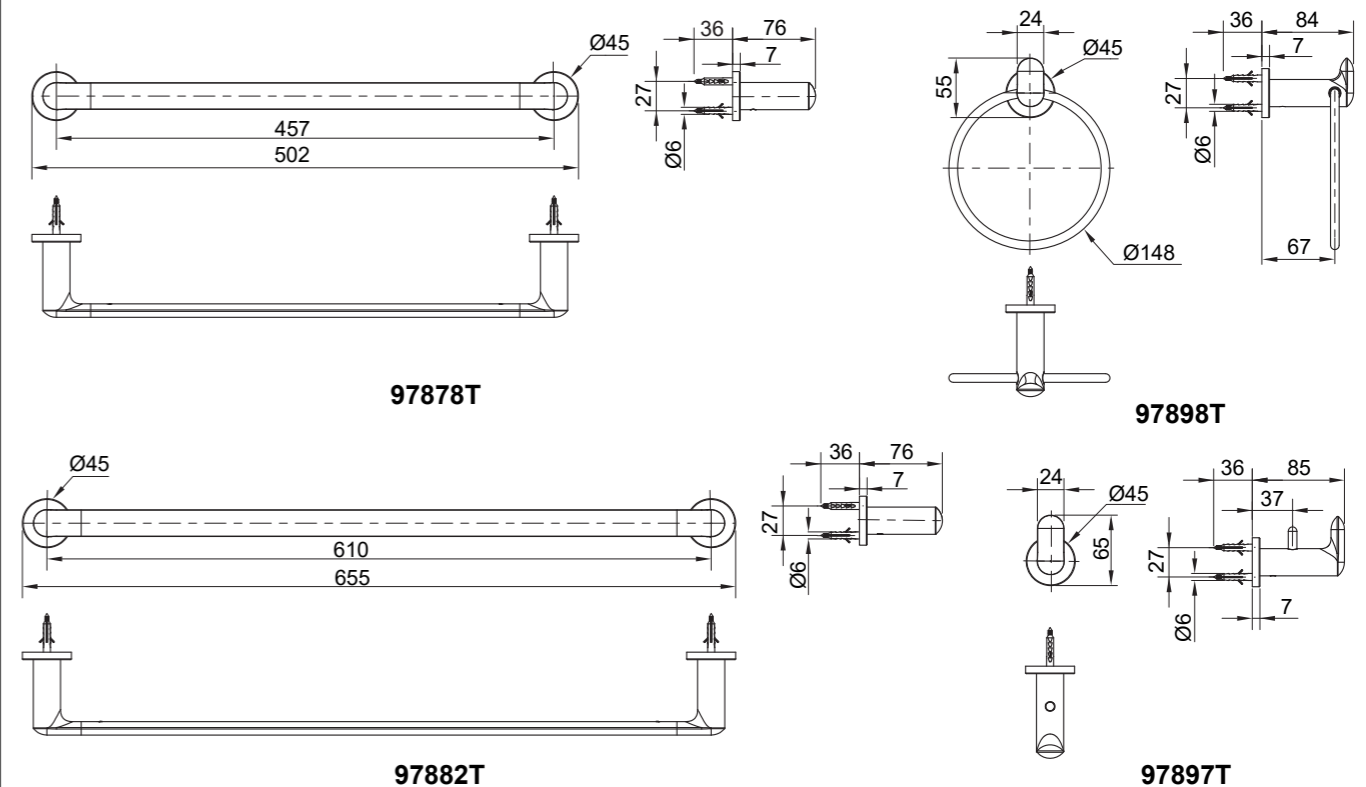

如何安裝馬桶刷架

將裝飾蓋(13)滑入到底座上，保持裝飾蓋上的兩個缺口垂直，且裝飾蓋上的“ KOHLER” 標朝上，將馬桶刷托架組件(14)的連接桿裝到底座上，保持連接桿的螺釘孔向下，用六角扳手(5)鎖緊螺釘(4)，固定馬桶刷托架組件。

將刷杯(15)裝入到馬桶刷托架上，並將馬桶刷(16)裝入到刷杯中，根據需要將馬桶刷取出使用，然後將馬桶刷裝入到刷杯中。

如何安裝含蓋衛生紙架

將裝飾蓋(13)滑入到底座上，保持裝飾蓋上的兩個缺口垂直，並裝飾蓋上的“ KOHLER” 標朝上，將含蓋的衛生紙架組件(17)的連接桿裝到底座上，保持連接桿的螺釘孔向下，用六角扳手(5)鎖緊螺釘(4)，固定含蓋的衛生紙架組件。

97878T	18"毛巾桿
97882T	24"毛巾桿
97890T	24"雙層毛巾桿
97896T	24"雙層浴巾架
97897T	雙衣鉤
97898T	毛巾環
97899T	馬桶刷架
97901T	衛生紙架(含蓋板)

安裝之前

所有的資料事案最新出版的產品資料編寫而成。科勒公司保留任何時候不經通知即可改變產品特性、包裝或產品可供類型的權力。

說明書包括重要的安裝、保養及清潔方面的內容，請把這些資料交給用戶閱讀。

注意事項:

本产品为水泥墙面安装或木墙面安装。若安装在其他表面可能影响产品性能。

危險警告: (人身伤害)

本产品不能作为扶手等支撑物使用，请勿将产品安装在可能被误认为扶手等支撑物的位置。

安裝尺寸

97890T

97896T

97901T