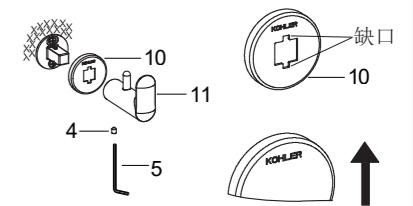

在垂直面的牆壁上，選擇一個合適的位置用於安裝底座。

如圖Fig 2所示，在牆壁上標記脹塞(1)安裝孔位置，確保底座(3)兩安裝孔垂直。根據脹塞直徑鑽孔。

僅用於97897T/97898T/97899T/97901T

Fig 2

對於所有產品

如圖Fig 3所示，將脹塞(1)塞入孔中，確保底座大安裝孔在上，小安裝孔在下，兩螺釘孔垂直，用自攻釘(2)固定底座(3)。

Fig 3

如何安裝毛巾桿

將裝飾蓋(6)滑入到底座上，保持裝飾蓋上的兩個缺口垂直。將毛巾桿組件(7)的連接桿裝到底座上，保持連接桿的螺釘孔向下。用六角扳手(5)鎖緊螺釘(4)，固定毛巾桿組件。

如何安裝雙層毛巾桿

將雙層毛巾桿組件(8)的連接桿裝到底座上，保持連接桿的螺釘孔向下。用六角扳手(5)鎖緊螺釘(4)，固定雙層毛巾桿組件。

如何安裝雙層浴巾架

將雙層浴巾架組件(9)的連接桿裝到底座上，保持連接桿的螺釘孔向下。用六角扳手(5)鎖緊螺釘(4)，固定雙層浴巾架組件。

如何安裝雙衣鈎

將裝飾蓋(10)滑入到底座上，保持裝飾蓋的兩個缺口垂直，且裝飾蓋上的“KOHLER”標朝上。將雙衣鈎組件(11)的連接桿裝到底座上，保持連接桿的螺釘孔向下。用六角扳手(5)鎖緊螺釘(4)，固定雙衣鈎組件。

如何安裝毛巾環

將裝飾蓋(10)滑入到底座上，保持裝飾蓋的兩個缺口垂直，且裝飾蓋上的“KOHLER”標朝上。將毛巾環組件(12)的連接桿裝到底座上，保持連接桿的螺釘孔向下。用六角扳手(5)鎖緊螺釘(4)，固定毛巾環組件。