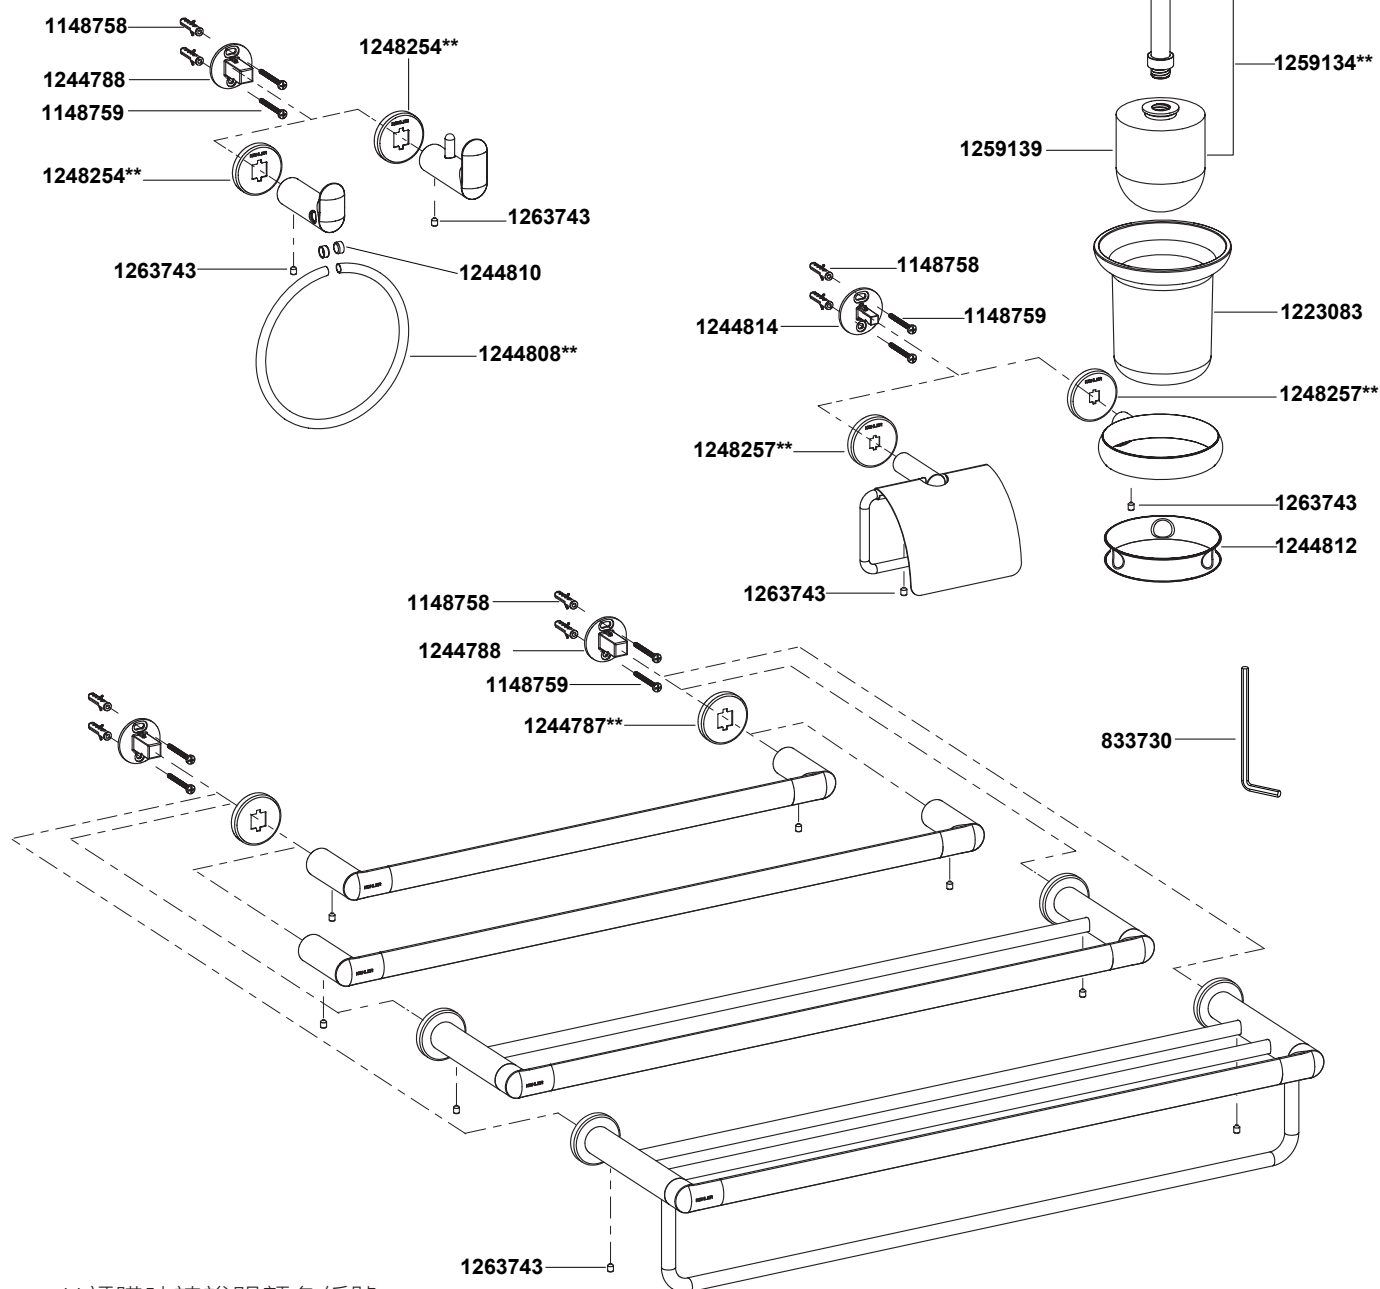

將裝飾蓋(6)滑入到底座上，保持裝飾蓋上的兩個缺口垂直。將毛巾桿組件(7)的連接桿裝到底座上，保持連接桿的螺釘孔向下。用六角扳手(5)鎖緊螺釘(4)，固定毛巾桿組件。

如何安裝雙層毛巾桿

將雙層毛巾桿組件(8)的連接桿裝到底座上，保持連接桿的螺釘孔向下。用六角扳手(5)鎖緊螺釘(4)，固定雙層毛巾桿組件。

如何安裝雙層浴巾架

將雙層浴巾架組件(9)的連接桿裝到底座上，保持連接桿的螺釘孔向下。用六角扳手(5)鎖緊螺釘(4)，固定雙層浴巾架組件。

如何安裝雙衣鈎

將裝飾蓋(10)滑入到底座上，保持裝飾蓋的兩個缺口垂直，且裝飾蓋上的“KOHLER”標朝上。將雙衣鈎組件(11)的連接桿裝到底座上，保持連接桿的螺釘孔向下。用六角扳手(5)鎖緊螺釘(4)，固定雙衣鈎組件。

如何安裝毛巾環

將裝飾蓋(10)滑入到底座上，保持裝飾蓋的兩個缺口垂直，且裝飾蓋上的“KOHLER”標朝上。將毛巾環組件(12)的連接桿裝到底座上，保持連接桿的螺釘孔向下。用六角扳手(5)鎖緊螺釘(4)，固定毛巾環組件。

- 97878T 18"毛巾桿
- 97882T 24"毛巾桿
- 97890T 24"雙層毛巾桿
- 97896T 24"雙層浴巾架
- 97897T 雙衣鉤
- 97898T 毛巾環
- 97899T 馬桶刷架
- 97901T 衛生紙架(含蓋板)

**訂購時請說明顏色編號

注意: 除中國外,其他亞太區訂購服務零件時請在前面加SP(即SPxxxxxx**).