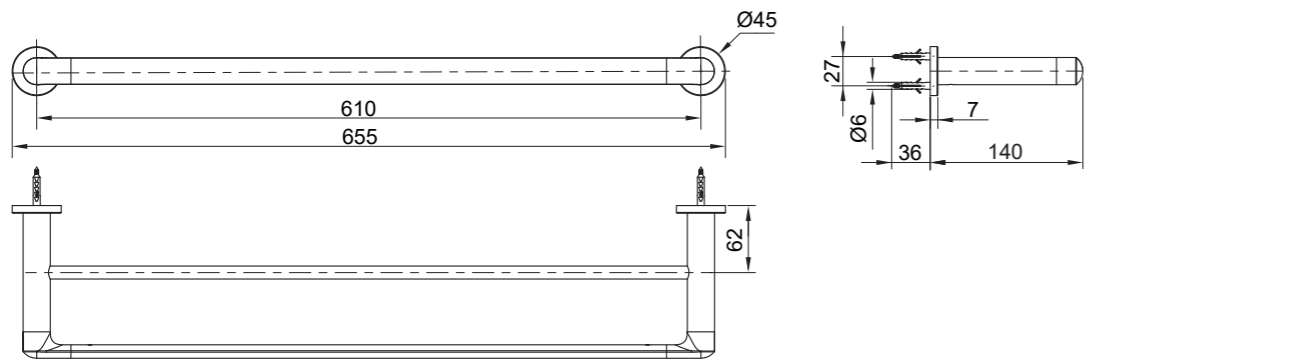

注意事項:

本产品为水泥墙面安装或木墙面安装。若安装在其他表面可能影响产品性能。

危險警告: (人身伤害)

本产品不能作为扶手等支撑物使用，请勿将产品安装在可能被误认为扶手等支撑物的位置。

安裝尺寸

97890T

97896T

97901T