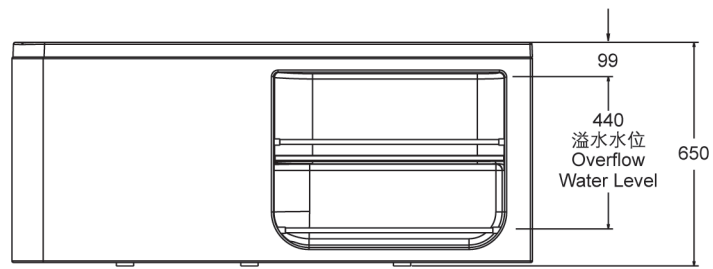

希爾維1.5米整體化浴缸  
 ALEUTIAN 1.5m INTEGRATED BATH  
 LH CORNER(左角位) K-99017T  
 RH CORNER(右角位) K-99018T

產品尺寸圖 ROUGHING-IN (單位: 毫米) (Unit:mm)

K-99017T 左角位立體安裝尺寸圖  
 Three-dimension installation roughing-in

排水口應位於以圖示排水口為中心，  
 半徑為250mm的範圍內。  
 The actual outlet should be located in  
 the area centering the shown outlet and  
 extending with the radius 250mm.

排水口應位於以圖示排水口為中心，  
半徑為250mm的範圍內。

The actual outlet should be located in  
the area centering the shown outlet and  
extending with the radius 250mm.

K-99018T 右角位立體安裝尺寸圖  
Three-dimension installation roughing-in

#### K-99017T-0, K-99018T-0

Fixture*	Basin area	Top area
Bathing well	1000 × 440mm	1390 × 715mm
	Water depth	Capacity
To overflow	440mm	291L
* Approximate measurements for comparison only.		

浴缸	底部	頂邊
面積	1000×440毫米	1290×715毫米
	深度	容積
到溢水口	440毫米	291升
*為比較浴缸所用的參考數值。		