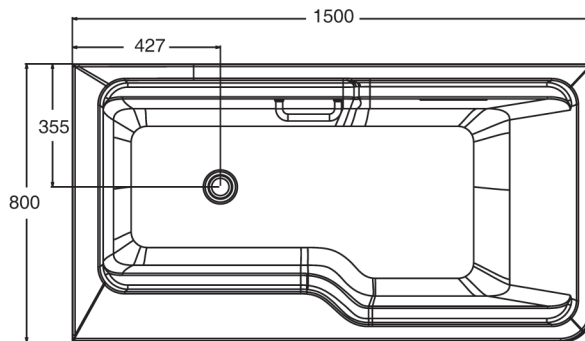

希爾維1.5米整體化浴缸  
 ALEUTIAN 1.5m INTEGRATED BATH  
 LH CORNER(左角位) K-99017T  
 RH CORNER(右角位) K-99018T

產品尺寸圖 ROUGHING-IN (單位: 毫米) (Unit:mm)

K-99017T 左角位立體安裝尺寸圖  
 Three-dimension installation roughing-in

排水口應位於以圖示排水口為中心，  
 半徑為250mm的範圍內。  
 The actual outlet should be located in  
 the area centering the shown outlet and  
 extending with the radius 250mm.

排水口應位於以圖示排水口為中心，  
半徑為250mm的範圍內。

The actual outlet should be located in  
the area centering the shown outlet and  
extending with the radius 250mm.

K-99018T 右角位立體安裝尺寸圖  
Three-dimension installation roughing-in

#### K-99017T-0, K-99018T-0

Fixture*	Basin area	Top area
Bathing well	1000 × 440mm	1390 × 715mm
	Water depth	Capacity
To overflow	440mm	291L
* Approximate measurements for comparison only.		

浴缸	底部	頂邊
面積	1000×440毫米	1290×715毫米
	深度	容積
到溢水口	440毫米	291升
*為比較浴缸所用的參考數值。		