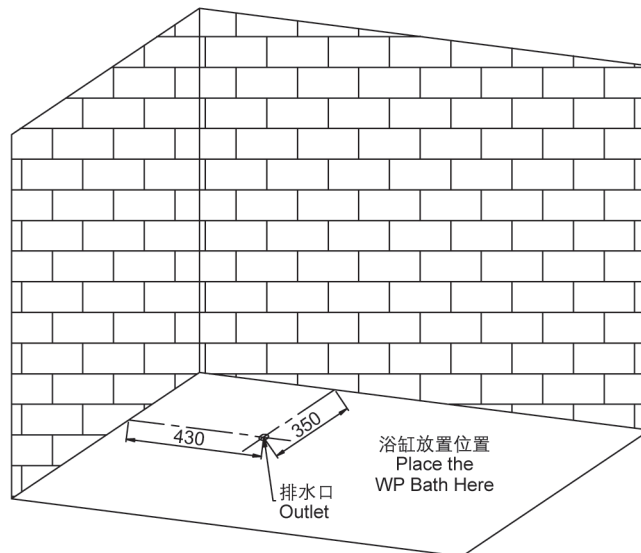

希爾維1.5米整體化浴缸  
 ALEUTIAN 1.5m INTEGRATED BATH  
 LH CORNER(左角位) K-99017T  
 RH CORNER(右角位) K-99018T

產品尺寸圖 ROUGHING-IN (單位: 毫米) (Unit:mm)

K-99017T 左角位立體安裝尺寸圖  
 Three-dimension installation roughing-in

排水口應位於以圖示排水口為中心，  
 半徑為250mm的範圍內。  
 The actual outlet should be located in  
 the area centering the shown outlet and  
 extending with the radius 250mm.

排水口應位於以圖示排水口為中心，  
半徑為250mm的範圍內。

The actual outlet should be located in  
the area centering the shown outlet and  
extending with the radius 250mm.

K-99018T 右角位立體安裝尺寸圖  
Three-dimension installation roughing-in

#### K-99017T-0, K-99018T-0

Fixture*	Basin area	Top area
Bathing well	1000 × 440mm	1390 × 715mm
	Water depth	Capacity
To overflow	440mm	291L
* Approximate measurements for comparison only.		

浴缸	底部	頂邊
面積	1000×440毫米	1290×715毫米
	深度	容積
到溢水口	440毫米	291升
*為比較浴缸所用的參考數值。		