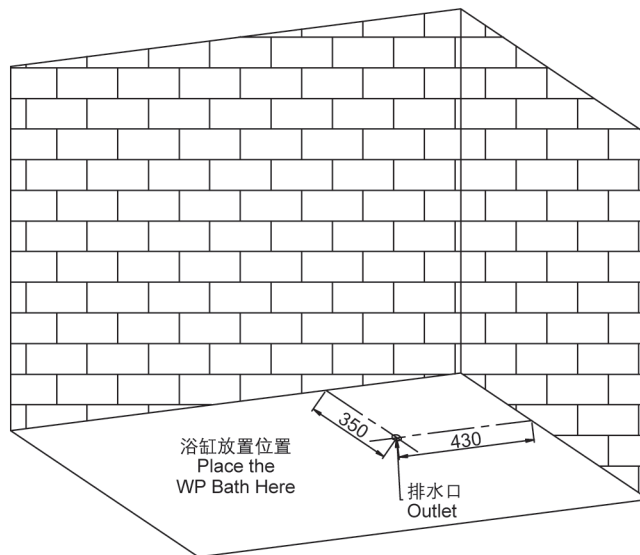

希爾維1.5米整體化浴缸  
 ALEUTIAN 1.5m INTEGRATED BATH  
 LH CORNER(左角位) K-99017T  
 RH CORNER(右角位) K-99018T

產品尺寸圖 ROUGHING-IN (單位: 毫米) (Unit:mm)

K-99017T 左角位立體安裝尺寸圖  
 Three-dimension installation roughing-in

排水口應位於以圖示排水口為中心，  
 半徑為250mm的範圍內。  
 The actual outlet should be located in  
 the area centering the shown outlet and  
 extending with the radius 250mm.

排水口應位於以圖示排水口為中心，  
半徑為250mm的範圍內。

The actual outlet should be located in  
the area centering the shown outlet and  
extending with the radius 250mm.

K-99018T 右角位立體安裝尺寸圖  
Three-dimension installation roughing-in

#### K-99017T-0, K-99018T-0

Fixture*	Basin area	Top area
Bathing well	1000 × 440mm	1390 × 715mm
	Water depth	Capacity
To overflow	440mm	291L
* Approximate measurements for comparison only.		

浴缸	底部	頂邊
面積	1000×440毫米	1290×715毫米
	深度	容積
到溢水口	440毫米	291升
*為比較浴缸所用的參考數值。		