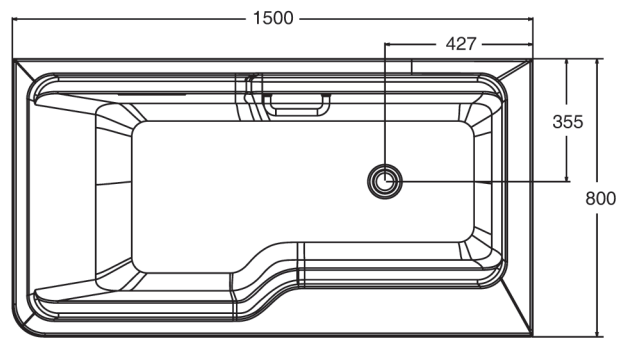

希爾維1.5米整體化浴缸  
 ALEUTIAN 1.5m INTEGRATED BATH  
 LH CORNER(左角位) K-99017T  
 RH CORNER(右角位) K-99018T

產品尺寸圖 ROUGHING-IN (單位: 毫米) (Unit:mm)

K-99017T 左角位立體安裝尺寸圖  
 Three-dimension installation roughing-in

排水口應位於以圖示排水口為中心，  
 半徑為250mm的範圍內。  
 The actual outlet should be located in  
 the area centering the shown outlet and  
 extending with the radius 250mm.

排水口應位於以圖示排水口為中心，  
半徑為250mm的範圍內。

The actual outlet should be located in  
the area centering the shown outlet and  
extending with the radius 250mm.

K-99018T 右角位立體安裝尺寸圖  
Three-dimension installation roughing-in

#### K-99017T-0, K-99018T-0

Fixture*	Basin area	Top area
Bathing well	1000 × 440mm	1390 × 715mm
	Water depth	Capacity
To overflow	440mm	291L
* Approximate measurements for comparison only.		

浴缸	底部	頂邊
面積	1000×440毫米	1290×715毫米
	深度	容積
到溢水口	440毫米	291升
*為比較浴缸所用的參考數值。		