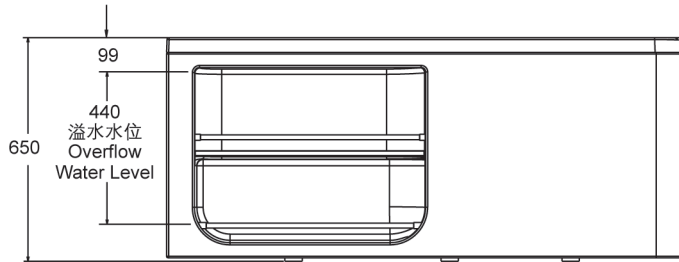

希爾維1.5米整體化浴缸  
 ALEUTIAN 1.5m INTEGRATED BATH  
 LH CORNER(左角位) K-99017T  
 RH CORNER(右角位) K-99018T

產品尺寸圖 ROUGHING-IN (單位: 毫米) (Unit:mm)

K-99017T 左角位立體安裝尺寸圖  
 Three-dimension installation roughing-in

排水口應位於以圖示排水口為中心，  
 半徑為250mm的範圍內。  
 The actual outlet should be located in  
 the area centering the shown outlet and  
 extending with the radius 250mm.

排水口應位於以圖示排水口為中心，  
半徑為250mm的範圍內。

The actual outlet should be located in  
the area centering the shown outlet and  
extending with the radius 250mm.

K-99018T 右角位立體安裝尺寸圖  
Three-dimension installation roughing-in

#### K-99017T-0, K-99018T-0

Fixture*	Basin area	Top area
Bathing well	1000 × 440mm	1390 × 715mm
	Water depth	Capacity
To overflow	440mm	291L
* Approximate measurements for comparison only.		

浴缸	底部	頂邊
面積	1000×440毫米	1290×715毫米
	深度	容積
到溢水口	440毫米	291升
*為比較浴缸所用的參考數值。		