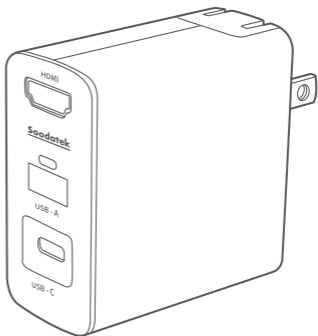

Soodatek

Switch Dock PD45W

充電影音套裝

附USB-C 傳輸線 150cm / HDMI 2.0 傳輸線 200cm

使用指南

產品功能

01. HDMI：連接顯示器，輕鬆投影遊戲、筆電畫面
02. USB-A：3.1 5G可為有線手把充電，外接有線網卡、鍵盤等
03. USB-C：PD 3.0 可為Switch、Android、iPad、MacBook等USB-C裝置充電

裝置需支援USB-C 影像輸出功能，詳情資訊請查詢各裝置官網。

注意事項

- ※ 使用前，請詳細閱讀使用說明書及注意事項
- ※ 請勿以不當外力破壞或拆解產品，否則可能會損壞外殼及內部電路
- ※ 請勿在潮濕高溫的環境中使用，並遠離火源，避免長時間高溫曝曬

Switch連接說明

1. 將轉接器接上插座
2. 將 ① HDMI傳輸線插入HDMI插孔
② USB-C傳輸線插入USB-C插孔

3. 將HDMI另一端接上顯示器

4. 將USB-C 另一端插入Switch機台，即可完成連接

產品規格

型號：SCSD-PCPD45BLC

名稱：Switch Dock PD 45W 充電影音套裝

內容：PD 45W 充電影音轉接器 x1

附USB-C傳輸線150cm x1、HDMI 2.0 傳輸線 200cm x1

輸入：AC 100-240V~50/60Hz, 1A Max

輸出：USB-C：20V $\overline{\text{---}}$ 2.25A, 12V $\overline{\text{---}}$ 3A, 9V $\overline{\text{---}}$ 3A, 5V $\overline{\text{---}}$ 3A(45W Max)

尺寸：58.5(L) x 29.4(W) x 60.6(H) mm

產地：中國大陸

適用設備

1. Switch 專用影音轉接

2. 支援USB-C裝置輸出：電視、顯示器、投影機等

支援USB-C裝置輸入：Switch、手機、iPad、筆記型電腦等

3. 為Switch、Android、iPad、MacBook等USB-C裝置充電

貼心提醒：裝置需支援USB-C 影像輸出功能，詳情資訊請查詢各裝置官網。