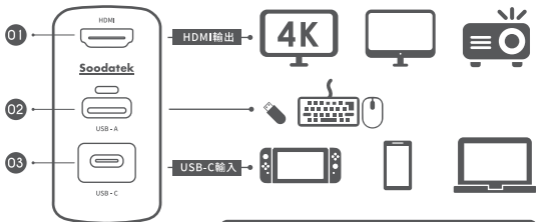

Soodatek

Switch Dock PD45W

充電影音套裝

附USB-C 傳輸線 150cm / HDMI 2.0 傳輸線 200cm

使用指南

產品功能

01. HDMI：連接顯示器，輕鬆投影遊戲、筆電畫面
02. USB-A：3.1 5G可為有線手把充電，外接有線網卡、鍵盤等
03. USB-C：PD 3.0 可為Switch、Android、iPad、MacBook等USB-C裝置充電

裝置需支援USB-C 影像輸出功能，詳情資訊請查詢各裝置官網。

注意事項

- ※ 使用前，請詳細閱讀使用說明書及注意事項
- ※ 請勿以不當外力破壞或拆解產品，否則可能會損壞外殼及內部電路
- ※ 請勿在潮濕高溫的環境中使用，並遠離火源，避免長時間高溫曝曬

Switch連接說明

1. 將轉接器接上插座
2. 將 ① HDMI傳輸線插入HDMI插孔
② USB-C傳輸線插入USB-C插孔

3. 將HDMI另一端接上顯示器

4. 將USB-C 另一端插入Switch機台，即可完成連接

產品規格

型號：SCSD-PCPD45BLC

名稱：Switch Dock PD 45W 充電影音套裝

內容：PD 45W 充電影音轉接器 x1

附USB-C傳輸線150cm x1、HDMI 2.0 傳輸線 200cm x1

輸入：AC 100-240V~50/60Hz, 1A Max

輸出：USB-C：20V $\overline{\text{---}}$ 2.25A, 12V $\overline{\text{---}}$ 3A, 9V $\overline{\text{---}}$ 3A, 5V $\overline{\text{---}}$ 3A(45W Max)

尺寸：58.5(L) x 29.4(W) x 60.6(H) mm

產地：中國大陸

適用設備

1. Switch 專用影音轉接

2. 支援USB-C裝置輸出：電視、顯示器、投影機等

支援USB-C裝置輸入：Switch、手機、iPad、筆記型電腦等

3. 為Switch、Android、iPad、MacBook等USB-C裝置充電

貼心提醒：裝置需支援USB-C 影像輸出功能，詳情資訊請查詢各裝置官網。