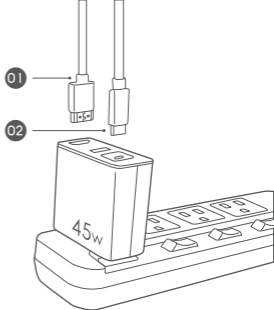

Switch連接說明

1. 將轉接器接上插座
2. 將 ① HDMI傳輸線插入HDMI插孔
  ② USB-C傳輸線插入USB-C插孔