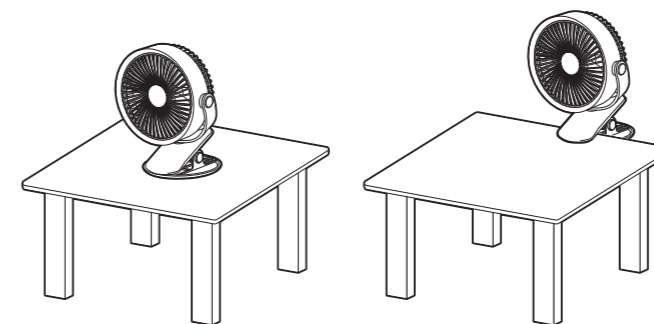

各部分名稱

【本體】

上下左右的角度，
可以手動調整

【附屬品】

USB電源線
(Type-A/micro-B)

安裝方法

可以直接擺放，也可以夾在桌子上擺放。

使用方法