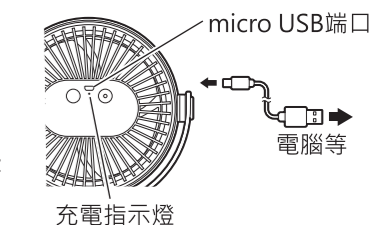

使用方法

充電方法

使用附屬品的USB電源線進行充電。
※購買時，電池未進行充分充電。使用前請充電。

請使用附屬品的USB電源線，連接到本體背面帶有microUSB端口或電腦等USB端口。
充電時充電指示燈閃爍，充電完成後，充電器指示燈點亮。

- 請使用電腦的USB端口和市售的USB集線器
- 充電時，請務必使用附屬品的USB電源線。請勿使用其他產品和市售的USB電源線。
- 根據設備的規格、使用方法，電量過低時可能無法運行本產品。
- 本產品在反覆進行充電、使用過程中，運行時間會漸漸縮短。如果充電時間非常短，可能是電池到了使用壽命。

注意 在電池剩餘電量過低的情況下，請勿長時間放置，以免導致無法充電。