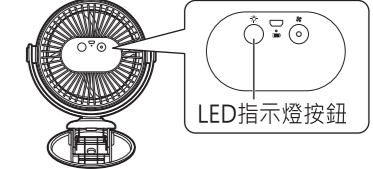

各部分名稱

【本體】

上下左右的角度，
可以手動調整

【附屬品】

USB電源線
(Type-A/micro-B)

安裝方法

可以直接擺放，也可以夾在桌子上擺放。

使用方法

注意 在電池剩餘電量過低的情況下，請勿長時間放置，以免導致無法充電。

操作方法

按下風量按鈕，切換風扇的風量。

- 每次按下時，按照以下順序切換。
弱 → 中 → 強 → 電源關閉

LED指示燈：按下LED指示燈按鈕，切換亮度。

- 每次按下時，按照以下順序切換。
亮度(弱) → 亮度(強) → 滅燈

※剩餘電量較少時，LED指示燈閃爍。
剩餘電量不足時，停止運行。點亮LED指示燈時，也會滅燈。

可以邊用USB通電邊使用。
但是，如果邊通電邊使用時，無法進行充電。
通電時，請務必使用附屬品的USB電源線。