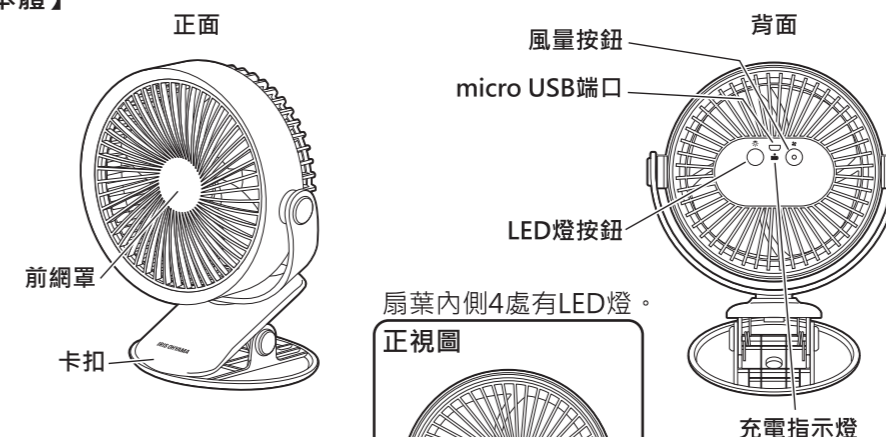

各部分名稱

【本體】

上下左右的角度，
可以手動調整

【附屬品】

USB電源線
(Type-A/micro-B)

安裝方法

可以直接擺放，也可以夾在桌子上擺放。

使用方法