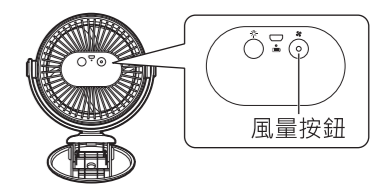

各部分名稱

【本體】

上下左右的角度，
可以手動調整

【附屬品】

USB電源線
(Type-A/micro-B)

安裝方法

可以直接擺放，也可以夾在桌子上擺放。

使用方法

充電方法

使用附屬品的USB電源線進行充電。
※購買時，電池未進行充分充電。使用前請充電。

請使用附屬品的USB電源線，連接到本體背面帶有microUSB端口或電腦等USB端口。
充電時充電指示燈閃爍，充電完成後，充電器指示燈點亮。

- 請使用電腦的USB端口和市售的USB集線器
- 充電時，請務必使用附屬品的USB電源線。請勿使用其他產品和市售的USB電源線。
- 根據設備的規格、使用方法，電量過低時可能無法運行本產品。
- 本產品在反覆進行充電、使用過程中，運行時間會漸漸縮短。如果充電時間非常短，可能是電池到了使用壽命。

注意 在電池剩餘電量過低的情況下，請勿長時間放置，以免導致無法充電。

操作方法

按下風量按鈕，切換風扇的風量。

- 每次按下時，按照以下順序切換。
弱 → 中 → 強 → 電源關閉

LED指示燈：按下LED指示燈按鈕，切換亮度。

- 每次按下時，按照以下順序切換。
亮度(弱) → 亮度(強) → 滅燈

※剩餘電量較少時，LED指示燈閃爍。
剩餘電量不足時，停止運行。點亮LED指示燈時，也會滅燈。

可以邊用USB通電邊使用。
但是，如果邊通電邊使用時，無法進行充電。
通電時，請務必使用附屬品的USB電源線。