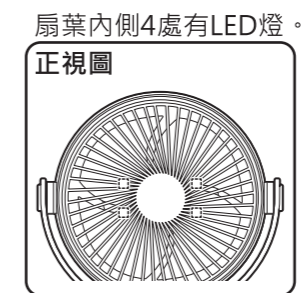

各部分名稱

【本體】

上下左右的角度，
可以手動調整

【附屬品】

USB電源線
(Type-A/micro-B)

安裝方法

可以直接擺放，也可以夾在桌子上擺放。

使用方法