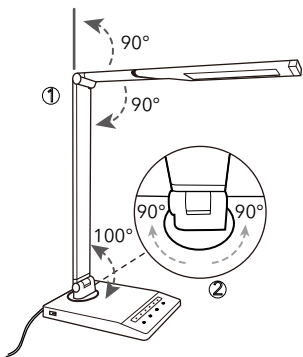

### 调整台灯角度

1. 上下可旋转180°
2. 左右可旋转180°