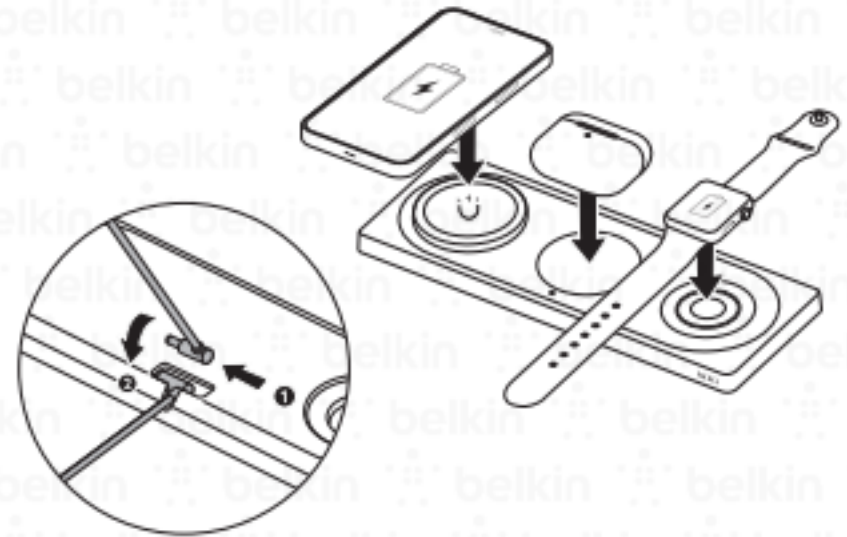

BOOST↑CHARGE™ PRO
 3-in-1 Wireless Charging Pad with MagSafe
 Chargeur à induction 3-en-1 avec MagSafe

SKU/Modèle: WIZ016
 UGS/Modèle: WIZ016

38mm 40mm 41mm	X	
42mm 44mm 45mm		38mm 40mm 41mm
X		42mm 44mm 45mm