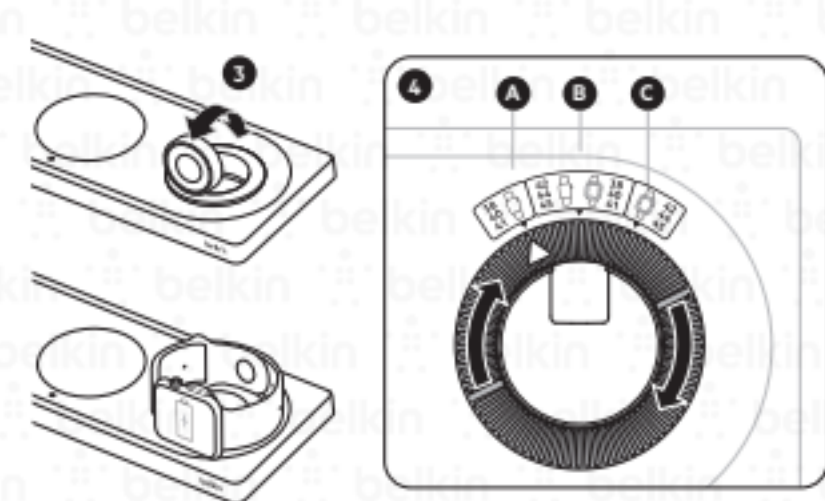

BOOST↑CHARGE™ PRO
 3-in-1 Wireless Charging Pad with MagSafe
 Chargeur à induction 3-en-1 avec MagSafe

SKU/Modèle: WIZ016
 UGS/Modèle: WIZ016

38mm 40mm 41mm	X	
42mm 44mm 45mm		38mm 40mm 41mm
X		42mm 44mm 45mm