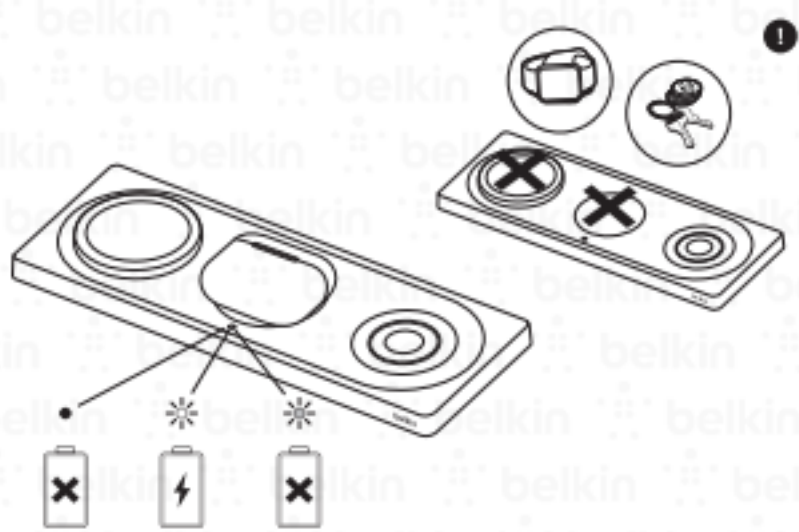

BOOST↑CHARGE™ PRO
 3-in-1 Wireless Charging Pad with MagSafe
 Chargeur à induction 3-en-1 avec MagSafe

SKU/Modèle: WIZ016
 UGS/Modèle: WIZ016

38mm 40mm 41mm	X	
42mm 44mm 45mm		38mm 40mm 41mm
X		42mm 44mm 45mm