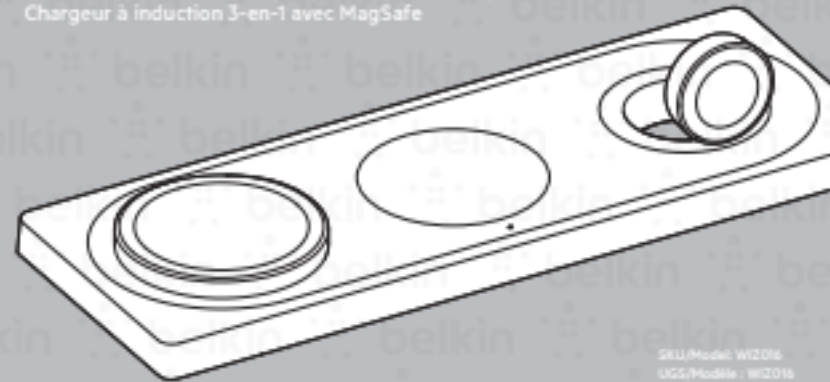

BOOST↑CHARGE™ PRO
 3-in-1 Wireless Charging Pad with MagSafe
 Chargeur à induction 3-en-1 avec MagSafe

SKU/Modèle: WIZ016
 UGS/Modèle: WIZ016

38mm 40mm 41mm	X	
42mm 44mm 45mm		38mm 40mm 41mm
X		42mm 44mm 45mm