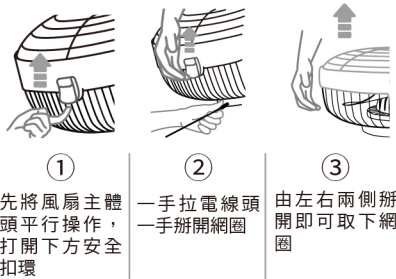

⚠ 請先檢查本產品是否足夠組件，組裝時請參考上圖實際款式，未足夠零件的情況下請勿組裝以免發生故障！

網圈拆解步驟說明如下：

網圈組裝步驟說明如下：

使用方式

⚠ 使用前請先確認所有螺絲是否有旋緊

- 將開關旋鈕轉到葉片旋轉區域風扇葉片及可以迴轉並可以調整5速風力。
- 將開關旋鈕轉到葉片靜止區域則風扇葉片內迴轉靜止，扇葉指向單一方向並可隨喜好調整風力。
- 風扇頭部可以依使用者需求調整上下角度。
- 風扇的高度可以依使用者需求調整適當高度。