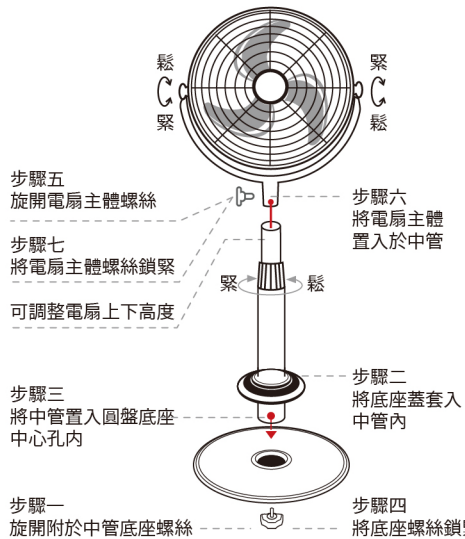

設備名稱：風扇		型號 (型式)：KDS-142A				
Equipment name		Type designation (Type)				
限用物質及其化學符號 Restricted substances and its chemical symbols						
單元 Unit	鉛 Lead (Pb)	汞 Mercury (Hg)	鎘 Cadmium (Cd)	六價鉻 Hexavalent chromium (Cr ⁶⁺)	多溴聯苯 Polybrominated biphenyls (PBB)	多溴二苯醚 Polybrominated diphenyl ethers (PBDE)
馬達組	○	○	○	○	○	○
電路板組	-	○	○	○	○	○
塑膠元件	○	○	○	○	○	○
電源線組配線	○	○	○	○	○	○
金屬元件	○	○	○	○	○	○
<small>備考 1. "超出0.1wt%"及"超出0.01wt%"係指限用物質之百分比含量超出百分比含量基準值。 Note 1: "M-xceeding 0.1wt%" and "exceeding 0.01wt%" indicate that the percentage content of the restricted substance exceeds the reference percentage value of presence condition. 備考 2. "○" 係指該項限用物質之百分比含量未超出百分比含量基準值。 Note 2: "O" indicates that the percentage content of the restricted substance does not exceed the percentage of reference value of presence. 備考 3. "-" 係指該項限用物質為排除項目。 Note 3: The "-" indicates that the restricted substance corresponds to the exemption.</small>						
限用物質排除項目說明						
單元	限用物質排除項目					
電路板組	焊料-D.14					

⚠ 請先檢查本產品是否足夠組件，組裝時請參考上圖實際款式，未足夠零件的情況下請勿組裝以免發生故障！

網圈拆解步驟說明如下：

網圈組裝步驟說明如下：

使用方式

⚠ 使用前請先確認所有螺絲是否有旋緊

- 將開關旋鈕轉到葉片旋轉區域風扇葉片及可以迴轉並可以調整5速風力。
- 將開關旋鈕轉到葉片靜止區域則風扇葉片內迴轉靜止，扇葉指向單一方向並可隨喜好調整風力。
- 風扇頭部可以依使用者需求調整上下角度。
- 風扇的高度可以依使用者需求調整適當高度。

規格明細

品名	360°節能內旋DC循環扇
型號	KDS-142A
電壓/頻率	110V/60Hz
電線長度	1.8m
消費電力	28W
* 電流以及消費電力為強速數據	
* 產品外觀及顏色以實際包裝物為標準	