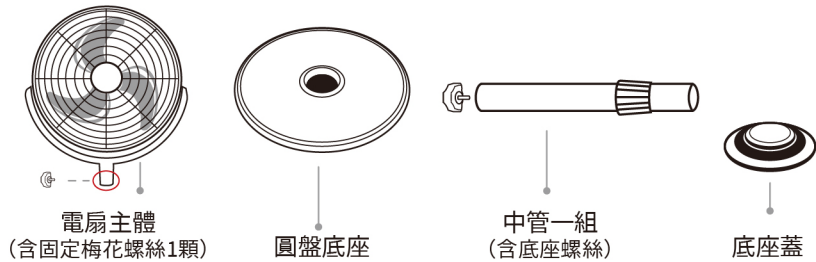

各部位名稱

組裝方式

⚠ 請先檢查本產品是否足夠組件，組裝時請參考上圖實際款式，未足夠零件的情況下請勿組裝以免發生故障！

網圈拆解步驟說明如下：

網圈組裝步驟說明如下：

使用方式

⚠ 使用前請先確認所有螺絲是否有旋緊

1. 將開關旋鈕轉到葉片旋轉區域風扇葉片及可以迴轉並可以調整5速風力。
2. 將開關旋鈕轉到葉片靜止區域則風扇葉片內迴轉靜止，扇葉指向單一方向並可隨喜好調整風力。
3. 風扇頭部可以依使用者需求調整上下角度。
4. 風扇的高度可以依使用者需求調整適當高度。

DC五速開關型調速

警告

1. 本產品使用在交流電為110V/60Hz額定電壓內，請勿使用在額定電壓110V/60Hz外的電力，以免造成觸電或電機損壞等情形。
2. 除技術人員外切勿隨意的改造或拆解，防止觸電火災的發生。
3. 在風扇運轉中請不要將手指伸入保護網內，防止受傷。
4. 在使用過程中，若有停止運轉、異常的聲音，風扇異常震動及異味的產生，請即刻拔除電源避免火災觸電的發生。
5. 在清潔時請將插頭拔除，拔除插頭時請保持手部乾燥，避免因為手部潮濕所導致觸電的發生。
6. 清潔時請勿用水直接沖洗，在清潔後請完全風乾後才可繼續使用。
7. 本電器不預期供生理、感知、心智能力、經驗或知識不足之使用者(包含孩童)使用，除非在對其負有安全責任的人員之監護或指導下安全使用。
8. 孩童應受監護，以確保孩童不嬉玩電器。

注意

1. 本產品使用在平面上，請不要使用在10度以上傾斜的場所。
2. 請不要將本產品放置靠近在火源處或是水源處，以防止漏電及爆裂的可能。
3. 拔除電源時請直接從插頭處拔除，嚴禁用拉扯電源線方式拔除。
4. 本產品運轉中請不要讓小孩接近，避免發生危險。
5. 本產品使用後請記得將電源線拔除，不要長插於插座上。
6. 請勿使用揮發性強的溶劑(如：酒精、次氯酸、二氧化氯等)擦拭本產品，本產品不可陽光直曬，本產品不適用於高溫、高油之環境使用)。
7. 本產品請不要使用在共同的延長線上。
8. 保養時，在拆開防護網前，須先確實切斷電風扇的電源。
9. 若電源線損壞時，必須由製造廠商或其服務處或具有相關資格的人員加以更換以避免危險。

規格明細

品名	360°節能內旋DC循環扇
型號	KDS-142A
電壓/頻率	110V/60Hz
電線長度	1.8m
消費電力	28W
* 電流以及消費電力為強速數據	
* 產品外觀及顏色以實際包裝物為標準