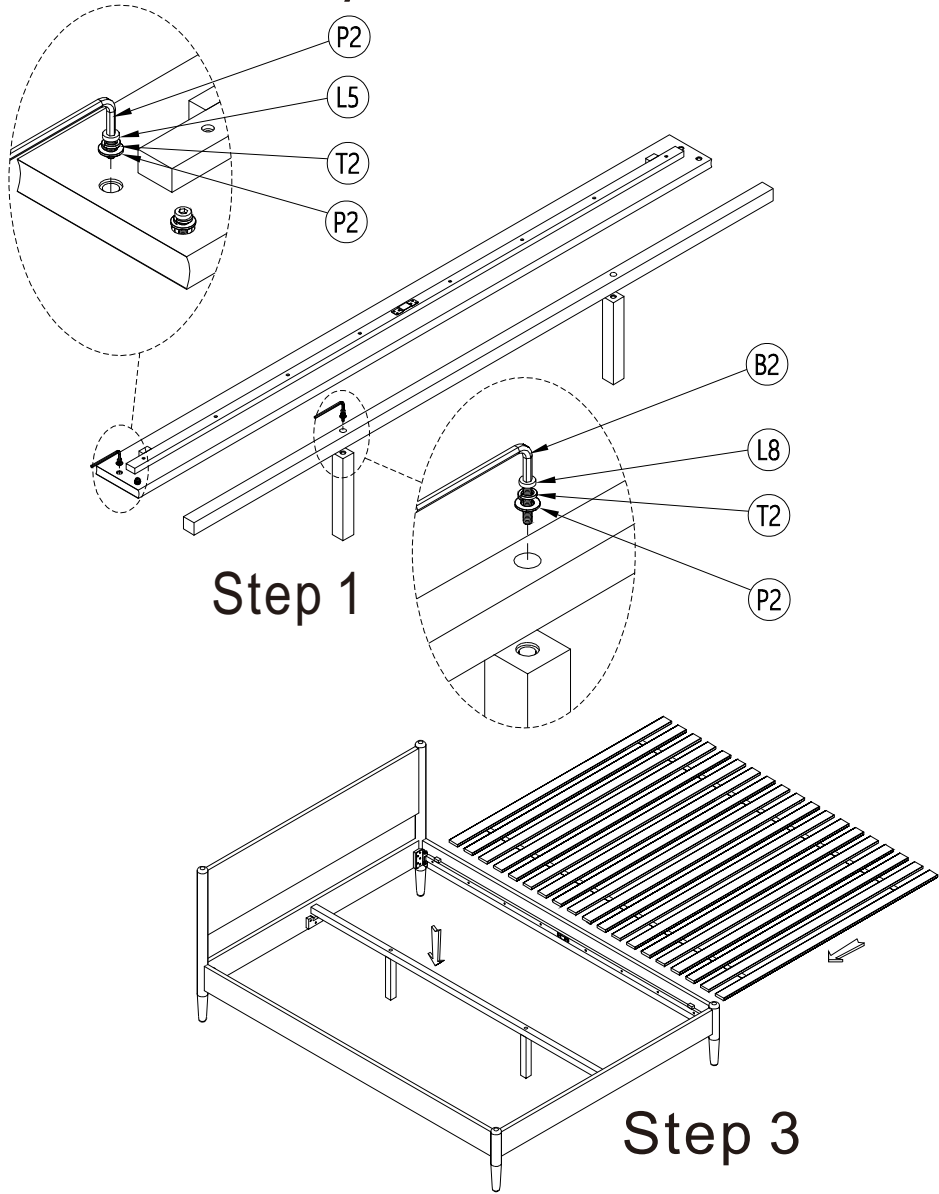

Assembly Instruction

Eco Ridge

Ria Queen Platform Bed
ECO15

P2		R5/16X16X1.5 10PCS	B2		M5	1PC
T2		R5/16X13X1.5 10PCS				
L5		R5/16X20 8PCS				
L8		R5/16X45 2PCS				