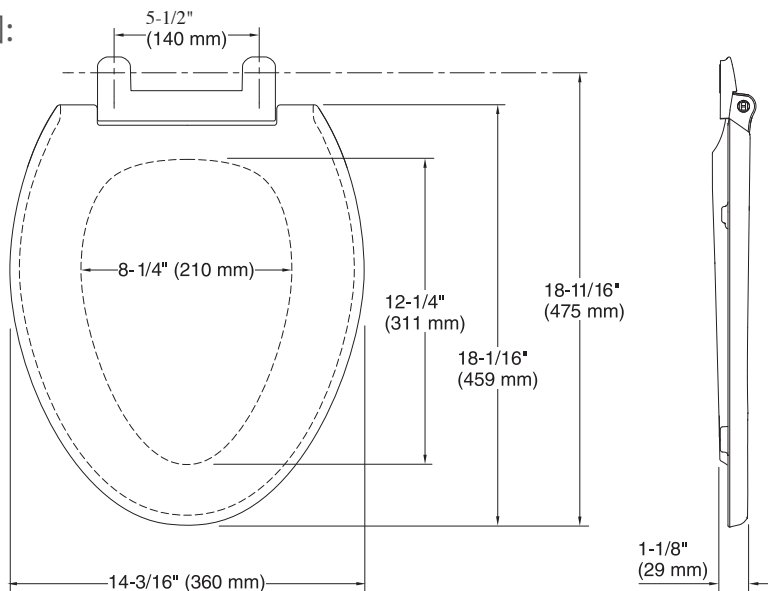

### K-4636-RL-0 Cachet® Quiet-Close™ 緩降馬桶蓋

特徵：把創新的工作交給科勒，你所要做的就是享受我們獨特的“緩降”技術，讓座便器安全衛生，降低噪音的同時，又能安裝簡便，方便清潔，無形中提升了您的舒適感受。

- 緩降，安靜，安全，保護陶瓷件不受猛烈撞擊
- 全新概念，Quick-Release™ 易拆卸功能，只需一秒，就能方便地拆下清洗，日常清洗變得輕鬆簡單
- 獲得抗菌協會 CIAA 認證，健康衛生，防止交叉感染
- 長座座圈，使用更舒適，且適用大多數 KOHLER 座便器
- 高分子材料，堅固耐用，抗污抗裂，持久如新
- 蓋板形狀：長座尺寸：475x360mm

尺寸圖：

Quick-Release: 打開鉸鏈蓋，並將座圈筆直向前拉，即可快速拆除馬桶蓋。

安裝方式：