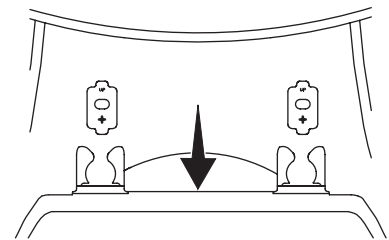

### K-4636-RL-0 Cachet® Quiet-Close™ 緩降馬桶蓋

特徵：把創新的工作交給科勒，你所要做的就是享受我們獨特的“緩降”技術，讓座便器安全衛生，降低噪音的同時，又能安裝簡便，方便清潔，無形中提升了您的舒適感受。

- 緩降，安靜，安全，保護陶瓷件不受猛烈撞擊
- 全新概念，Quick-Release™ 易拆卸功能，只需一秒，就能方便地拆下清洗，日常清洗變得輕鬆簡單
- 獲得抗菌協會 CIAA 認證，健康衛生，防止交叉感染
- 長座座圈，使用更舒適，且適用大多數 KOHLER 座便器
- 高分子材料，堅固耐用，抗污抗裂，持久如新
- 蓋板形狀：長座尺寸：475x360mm

尺寸圖：

Quick-Release: 打開鉸鏈蓋，並將座圈筆直向前拉，即可快速拆除馬桶蓋。

安裝方式：