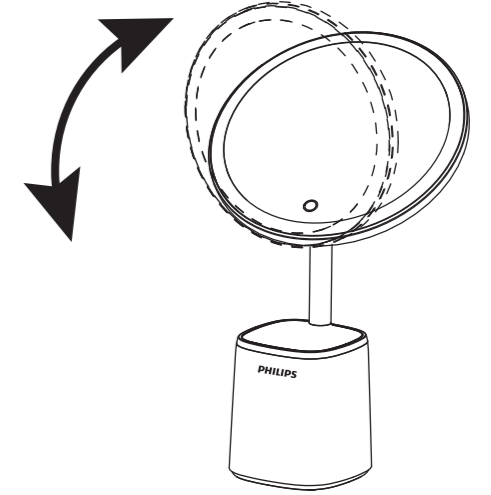

充電指示燈  
電源輸入口

②.

短按○，開/關燈光。

③.

開燈狀態下長按○，循環調節燈光的亮。

!

525 mm

74.2 mm