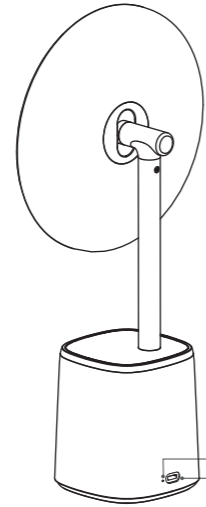

74.2 mm

①.

①.

**產品充電：**  
將USB電源線接入USB電源輸出端口，另一端插入產品電源輸入口，給產品供電，同時給電池充電。  
充電時，充電指示燈紅燈亮起；  
充滿後，充電指示燈紅燈熄滅。

**注意事項：**

1. 禁止使用非標稱電壓進行充電。
2. 限制海拔高度不超過2000米。
3. 產品內含鋰電池，禁止靠近熱源。
4. 為保證電池的有效使用壽命，請保證至少每3個月充一次電。
5. 燈具在欠電情況下，應及時充電。
6. 如長期不使用或充電，可能導致燈具無法正常工作。

充電指示燈  
電源輸入口

②.

短按○，開/關燈光。

③.

開燈狀態下長按○，循環調節燈光的亮。

!

525 mm

74.2 mm