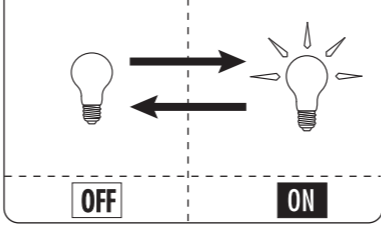

74.2 mm

①.

①.

**產品充電：**  
將USB電源線接入USB電源輸出端口，另一端插入產品電源輸入口，給產品供電，同時給電池充電。  
充電時，充電指示燈紅燈亮起；  
充滿後，充電指示燈紅燈熄滅。

**注意事項：**

1. 禁止使用非標稱電壓進行充電。
2. 限制海拔高度不超過2000米。
3. 產品內含鋰電池，禁止靠近熱源。
4. 為保證電池的有效使用壽命，請保證至少每3個月充一次電。
5. 燈具在欠電情況下，應及時充電。
6. 如長期不使用或充電，可能導致燈具無法正常工作。

充電指示燈  
電源輸入口

②.

短按○，開/關燈光。

③.

開燈狀態下長按○，循環調節燈光的亮。

!

525 mm

74.2 mm