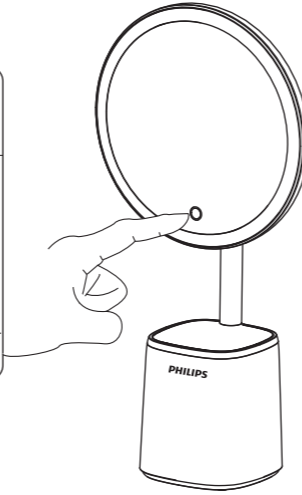

74.2 mm

①.

①.

**產品充電：**  
將USB電源線接入USB電源輸出端口，另一端插入產品電源輸入口，給產品供電，同時給電池充電。  
充電時，充電指示燈紅燈亮起；  
充滿後，充電指示燈紅燈熄滅。

**注意事項：**

1. 禁止使用非標稱電壓進行充電。
2. 限制海拔高度不超過2000米。
3. 產品內含鋰電池，禁止靠近熱源。
4. 為保證電池的有效使用壽命，請保證至少每3個月充一次電。
5. 燈具在欠電情況下，應及時充電。
6. 如長期不使用或充電，可能導致燈具無法正常工作。

充電指示燈  
電源輸入口

②.

短按○，開/關燈光。

③.

開燈狀態下長按○，循環調節燈光的亮。

!

525 mm

74.2 mm