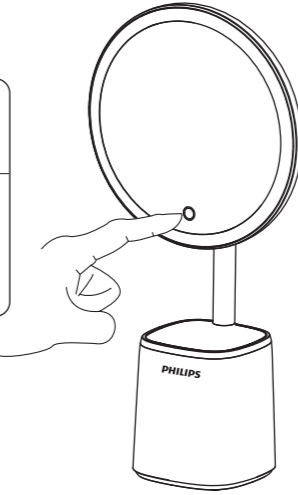

充電指示燈  
電源輸入口

②.

短按○，開/關燈光。

③.

開燈狀態下長按○，循環調節燈光的亮。

!

525 mm

74.2 mm