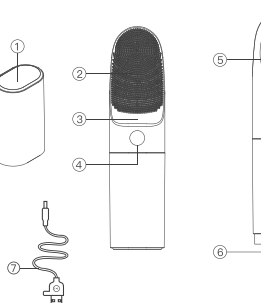

► 目錄

目錄 ..... 1

規格參數 ..... 2

零件說明 ..... 2

功能說明 ..... 3

使用狀態指示 ..... 3、4

使用方法 ..... 4、5、6、7

注意事項 ..... 7、8、9

電氣原理 ..... 9

故障診斷 ..... 10

環保清單 ..... 11、12

► 規格參數

序號	項目	單位	規格要求
1	額定運作電壓	V	3.7V
2	運作電流	A	日常潔面：≤0.075A
		A	深層潔面：≤0.085A
		A	間歇震動+發熱：≤0.5A
3	製熱溫度	℃	在環境溫度26℃下，恆溫後溫度範圍42℃-55℃
4	充電時長	H	2H±0.5
5	防水等級	/	IPX7
6	單次工作時間	分鐘	2/15分鐘

► 零件說明

- ① 磁吸防塵蓋
- ② 潔面刷頭
- ③ 電量指示燈
- ④ 開關/模式鍵
- ⑤ 按摩凸紋
- ⑥ 隱藏式DC充電孔
- ⑦ DC充電線

► 功能說明

Torche超溫感·三效洗臉儀，採用溫感音波技術，0.6mm親柔親群淨微肌膚毛孔，靈活彎曲的刷頭，完美貼合面部肌膚，溫感搭配日常模式與深度清潔模式適用不同肌膚需要，背部採用溫感音波導入保養品，及溫感音波按摩，舒緩疲勞，隱藏式充電，安全密封防水。