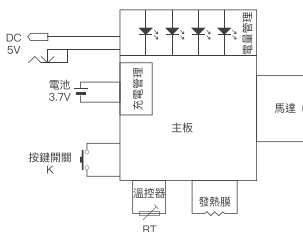

► 電氣原理

(電氣原理圖僅供參考)

► 故障診斷

故障現象	原因分析	解決方案
震動強度明顯減弱	電量不足	充電2小時，重新開機使用。
充電指示燈無反應	① 指示燈有不明損壞 ② 充電線或充電接口有不明損壞	產品無電情況下，充電30分鐘左右，嘗試開機是否震動。若震動，則充電線及充電接口完好，指示燈有不明損壞，請申請售後服務；若不震則排除指示燈損壞可能，更換新充電線進行測試。
充電後依舊無法使用	① 充電線沒有插穩，導致主機沒充進電 ② 充電時間過短，電量不足 ③ 電池已達到使用壽命（正常情況下可用2年）	① 確認連接好充電線，指示燈閃爍即為“正在充電”。 ② 若充滿後亦無反應，請更換產品或申請售後服務。
產品突然停止運作	① 產品電量已耗盡 ② 產品出現不明故障	① 充電2小時後，重新開機查看是否能正常使用。 ② 若充電後亦無反應，請申請售後服務。
刷頭背部沒有溫感	① 周圍環境過低（低於5℃），影響發熱系統溫度 ② 電量不足 ③ 發熱系統出現不明故障	① 將產品放置於高於5℃以上的環境溫度空間再次開機嘗試。 ② 充滿電後，再次開機查看是否有溫感。 ③ 若上述無效，請申請售後服務。