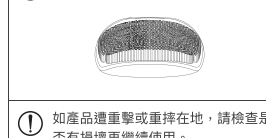

清潔方式

每次使用完後，請立即用清水沖洗機身，然後晾乾保存。
切勿將機身長時間浸泡於水中。

保存要求

請將本機保存在乾燥無塵處。
請遠離高溫放置。
請放置於兒童接觸不到的地方。
切勿將機身長時間浸泡於水中。