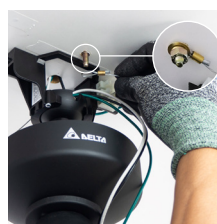

防墜鋼索，加倍保護

全系列吊扇產品皆配備防墜安全鋼索，多一道保護、多一層安心。

燈具選配，時尚速配

取下吊扇飾蓋，裝上燈具即可，室內風格一瞬即變。

VCA523T-WH

白鷗

另購

VFRU-VCAT-23LA