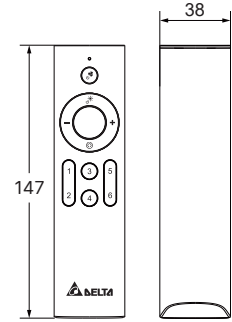

吊扇

遙控器

吊扇燈

LED 薄型燈片

燈罩

產品規格

吊扇

型號	電壓規格	吊扇主體	扇葉材質	最大風量	消耗功率	重量
VCA523T-WH	110 V 60 Hz	ABS 質感烤漆	ABS 塑膠	430 m ³ /min (Ref.)	15 W	5.2 Kg