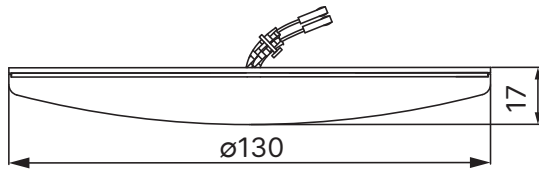

吊扇燈

LED 薄型燈片