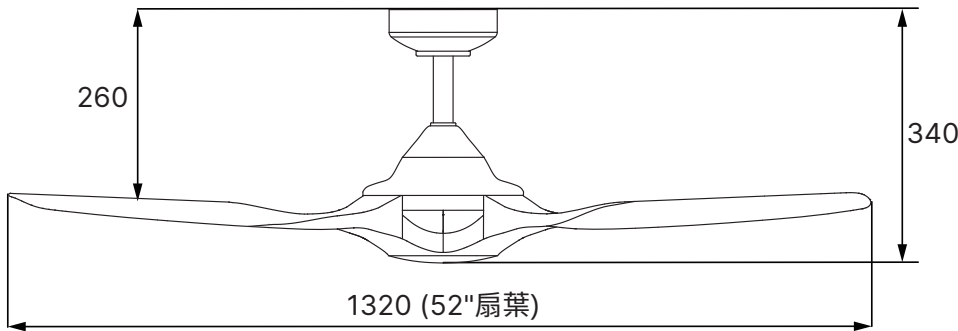

產品尺寸圖 單位：mm

吊扇