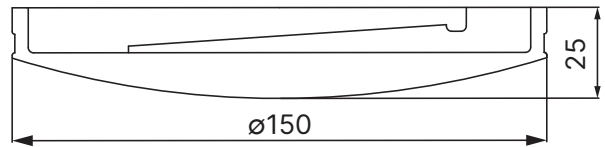

吊扇

遙控器

吊扇燈

LED 薄型燈片

燈罩

產品規格

吊扇

型號	電壓規格	吊扇主體	扇葉材質	最大風量	消耗功率	重量
VCA523T-WH	110 V 60 Hz	ABS 質感烤漆	ABS 塑膠	430 m ³ /min (Ref.)	15 W	5.2 Kg