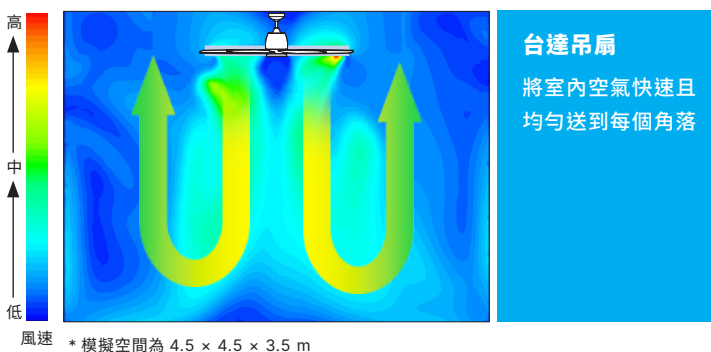

有吊扇風的吹拂，體感溫度會比實際溫度略低 2°C 左右；將冷氣設定 28°C，就會像在 26°C 環境中舒適，且冷氣每調高 1 度就可以省電 6%，健康又節能。

冬循環 向上氣流使暖空氣產生擾動，加速達到室內均溫

搭配暖氣使用可加速暖空氣上升速度，並保持室內空氣的對流，讓室內保持一個舒適環境不悶熱。

強化室內空氣循環

台達 DC 直流節能吊扇能有效加速室內空氣循環，搭配冷 / 暖空調使用，可使室內迅速達到最佳舒適溫度，也可降低空調壓縮機重複啟動運轉的頻率，減少能源浪費與電費支出。