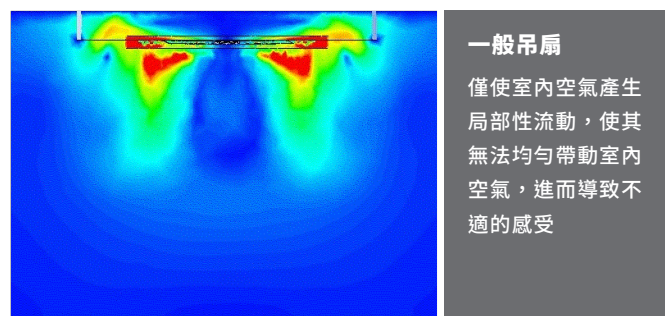

有吊扇風的吹拂，體感溫度會比實際溫度略低 2°C 左右；將冷氣設定 28°C，就會像在 26°C 環境中舒適，且冷氣每調高 1 度就可以省電 6%，健康又節能。

冬循環 向上氣流使暖空氣產生擾動，加速達到室內均溫

搭配暖氣使用可加速暖空氣上升速度，並保持室內空氣的對流，讓室內保持一個舒適環境不悶熱。

強化室內空氣循環

台達 DC 直流節能吊扇能有效加速室內空氣循環，搭配冷 / 暖空調使用，可使室內迅速達到最佳舒適溫度，也可降低空調壓縮機重複啟動運轉的頻率，減少能源浪費與電費支出。