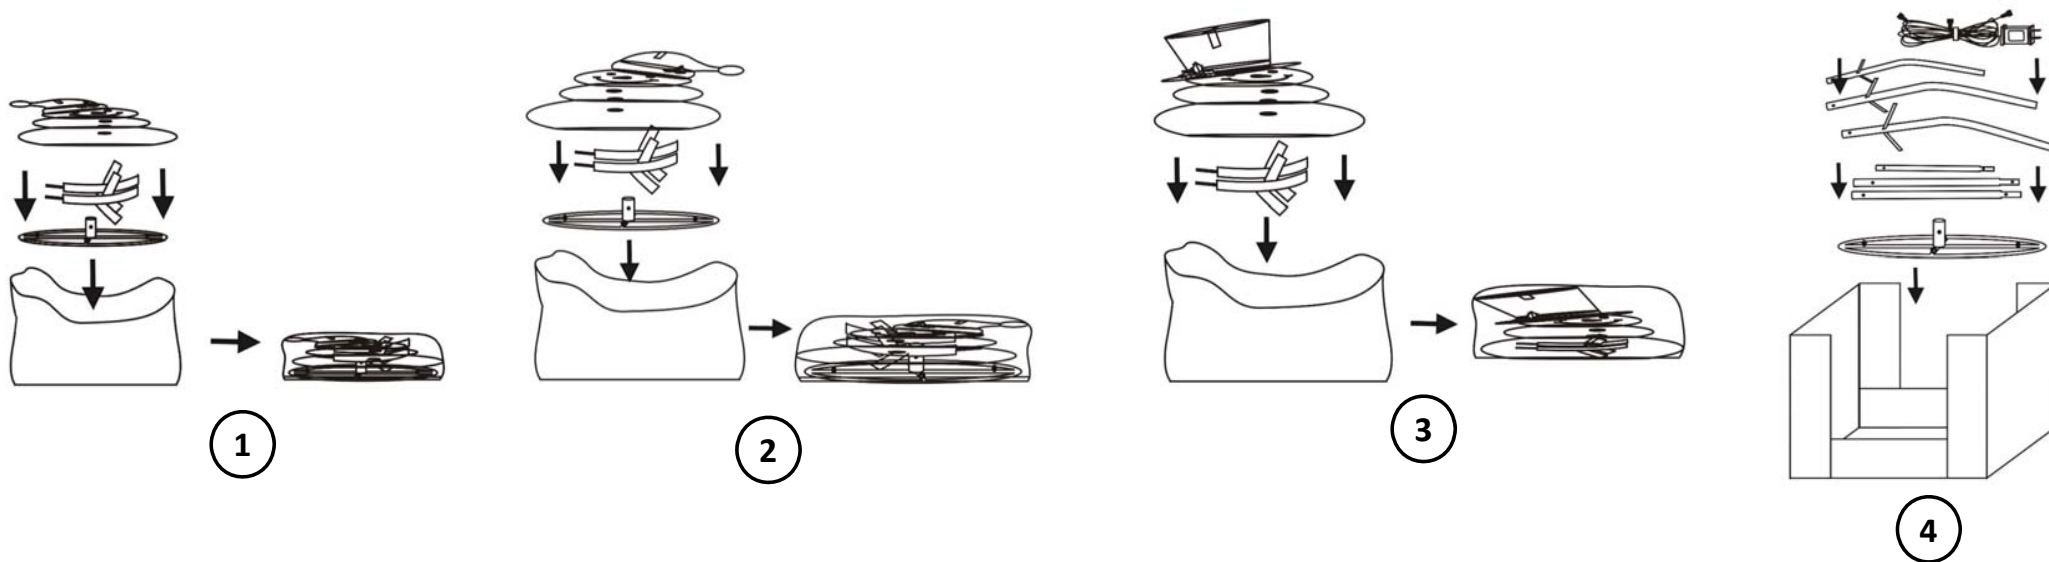

#### 步驟 5:

將圍巾包裹在雪人頸部並通過鬆緊扣固定。

#### 步驟 6:

雪人組裝完成後即可與其他雪人連接通電。

組裝其餘的雪人通過重複步驟1-6。

變壓器的示意圖僅供參考, 請以實物為準。

步驟 7:

- 連接公母連接插頭通過編號L1-L1, L2-L2, L3-L3。
- 確保連接的電源是在電壓要求範圍內。
- 如果產品在戶外使用, 請使用產品提供的營釘將產品固定在草坪或軟質地面上。

回收步驟:

5