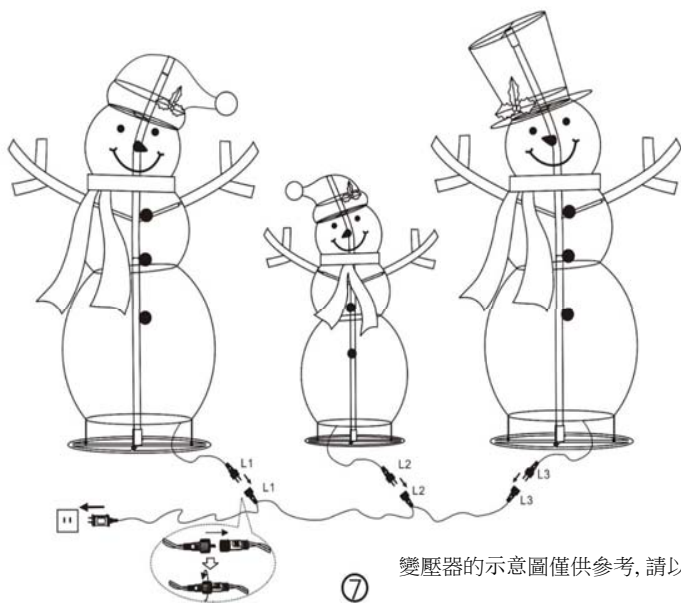

#### 步驟 4:

把雪人布往底座方向下拉並用產品附上的4個鉤子固定，如插圖C。  
把圍巾緞帶部分插入到雪人身體通過插杆插入在雪人頸部的插孔上固定。

#### 步驟 5:

將圍巾包裹在雪人頸部並通過鬆緊扣固定。

#### 步驟 6:

雪人組裝完成後即可與其他雪人連接通電。

組裝其餘的雪人通過重複步驟1-6。

變壓器的示意圖僅供參考, 請以實物為準。

步驟 7:

- 連接公母連接插頭通過編號L1-L1, L2-L2, L3-L3。
- 確保連接的電源是在電壓要求範圍內。
- 如果產品在戶外使用, 請使用產品提供的營釘將產品固定在草坪或軟質地面上。

回收步驟:

5