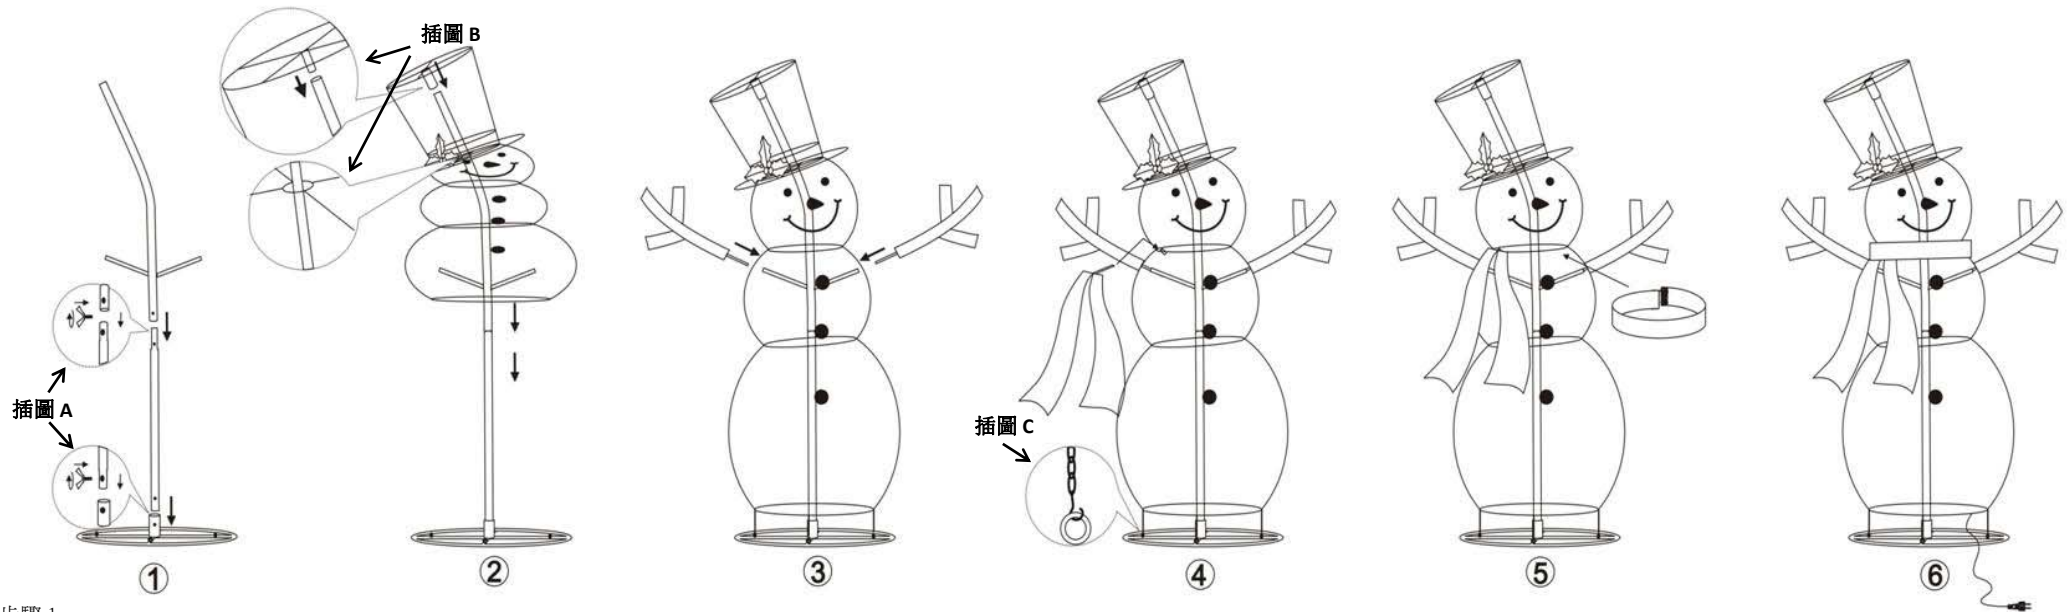

#### 步驟 1:

將所有零件擺放於平坦、不具磨損性的表面或草坪。小心地將各零件由保護包材中取出。請勿使用尖銳物切開保護包材。在未完成組裝且燈串尚未確實相接之前請勿插入電源插座。

連接下端金屬杆到金屬底座上，連接上端金屬杆到下端金屬杆並通過蝶形螺絲固定，如插圖A。