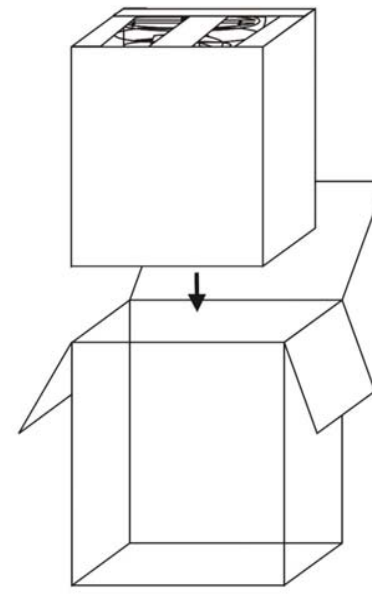

5

6

7

8

Distributed by:
Costco Wholesale Corporation
P.O. Box 34535
Seattle, WA 98124-1535
USA
1-800-774-2678
www.costco.com

Costco Wholesale New Zealand Limited
2 Gunton Drive
Westgate
Auckland 0814
New Zealand

Costco Wholesale UK Ltd /
Costco Online UK Ltd
Hartspring Lane
Watford, Herts
WD25 8JS
United Kingdom
01923 213113
www.costco.co.uk

Costco France
1 avenue de Bréhat
91140 Villebon-sur-Yvette,
France
01 80 45 01 10
www.costco.fr

Costco Wholesale Japan Ltd.
3-1-4 Ikegami-Shincho
Kawasaki-ku, Kawasaki-shi,
Kanagawa 210-0832 Japan
0570-200-800
www.costco.co.jp

Costco Wholesale Australia Pty Ltd
17-21 Parramatta Road
Lidcombe NSW 2141
Australia
www.costco.com.au

Manufactured for / Fabriqué pour:
Everstar Merchandise (USA) Co., Ltd
7180 Troy Hill Drive, Suite E
Elkridge, MD 21075

Costco Wholesale Canada Ltd.*
415 W. Hunt Club Road
Ottawa, Ontario
K2E 1C5, Canada
1-800-463-3783
www.costco.ca

Importado por:
Importadora Primex S.A. de C.V.
Blvd. Magnocentro No. 4
San Fernando La Herradura
Huixquilucan, Estado de México
C.P. 52765
RFC: IPR-930907-S70
(55)-5246-5500
www.costco.com.mx

Costco Wholesale Spain S.L.U.
Polígono Empresarial Los Gavilanes
C/ Agustín de Betancourt, 17
28906 Getafe (Madrid) España
NIF: B86509460
900 111 155
www.costco.es

Costco Wholesale Iceland ehf.
Kauptún 3-7, 210 Gardabaer
Iceland
www.costco.is

Costco Wholesale Korea, Ltd.
40, Ijjik-ro
Gwangmyeong-si
Gyeonggi-do, 14347, Korea
1899-9900
www.costco.co.kr

Costco (China) Investment Co., Ltd.
Room 1003, Block 2, 2388 Xiupu Road,
Pudong New Area, Shanghai
China 201315
+86-21-6257-7065

該產品不屬於玩具範疇，僅作裝飾品使用。

MADE IN CHINA
FABRIQUÉ EN CHINE
HECHO EN CHINA