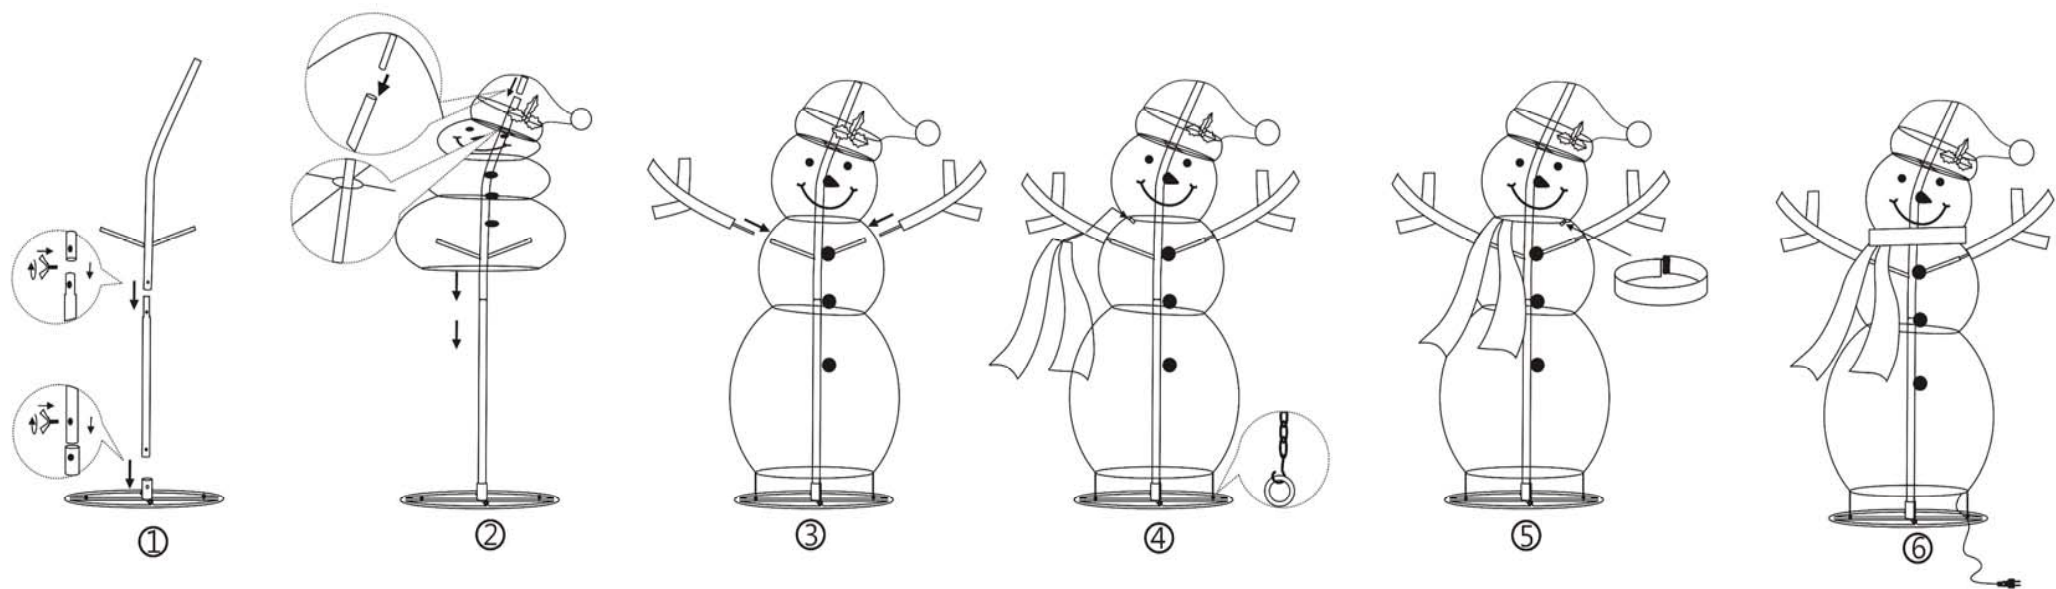

組裝其餘的雪人通過重複步驟1-6。