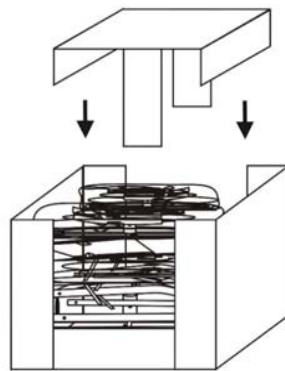

#### 步驟 5:

將圍巾包裹在雪人頸部並通過鬆緊扣固定。

#### 步驟 6:

雪人組裝完成後即可與其他雪人連接通電。

組裝其餘的雪人通過重複步驟1-6。

變壓器的示意圖僅供參考, 請以實物為準。

步驟 7:

- 連接公母連接插頭通過編號L1-L1, L2-L2, L3-L3。
- 確保連接的電源是在電壓要求範圍內。
- 如果產品在戶外使用, 請使用產品提供的營釘將產品固定在草坪或軟質地面上。

回收步驟:

5