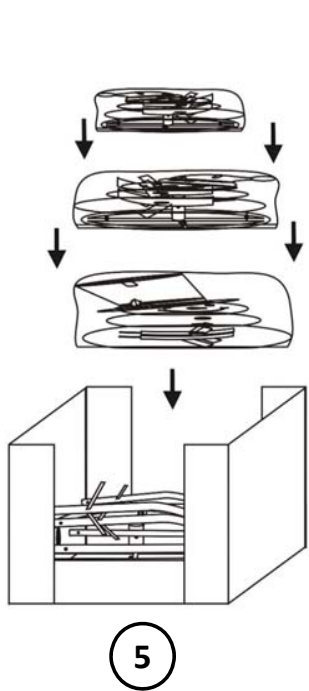

#### 步驟 5:

將圍巾包裹在雪人頸部並通過鬆緊扣固定。

#### 步驟 6:

雪人組裝完成後即可與其他雪人連接通電。

組裝其餘的雪人通過重複步驟1-6。

變壓器的示意圖僅供參考, 請以實物為準。

步驟 7:

- 連接公母連接插頭通過編號L1-L1, L2-L2, L3-L3。
- 確保連接的電源是在電壓要求範圍內。
- 如果產品在戶外使用, 請使用產品提供的營釘將產品固定在草坪或軟質地面上。

回收步驟:

5