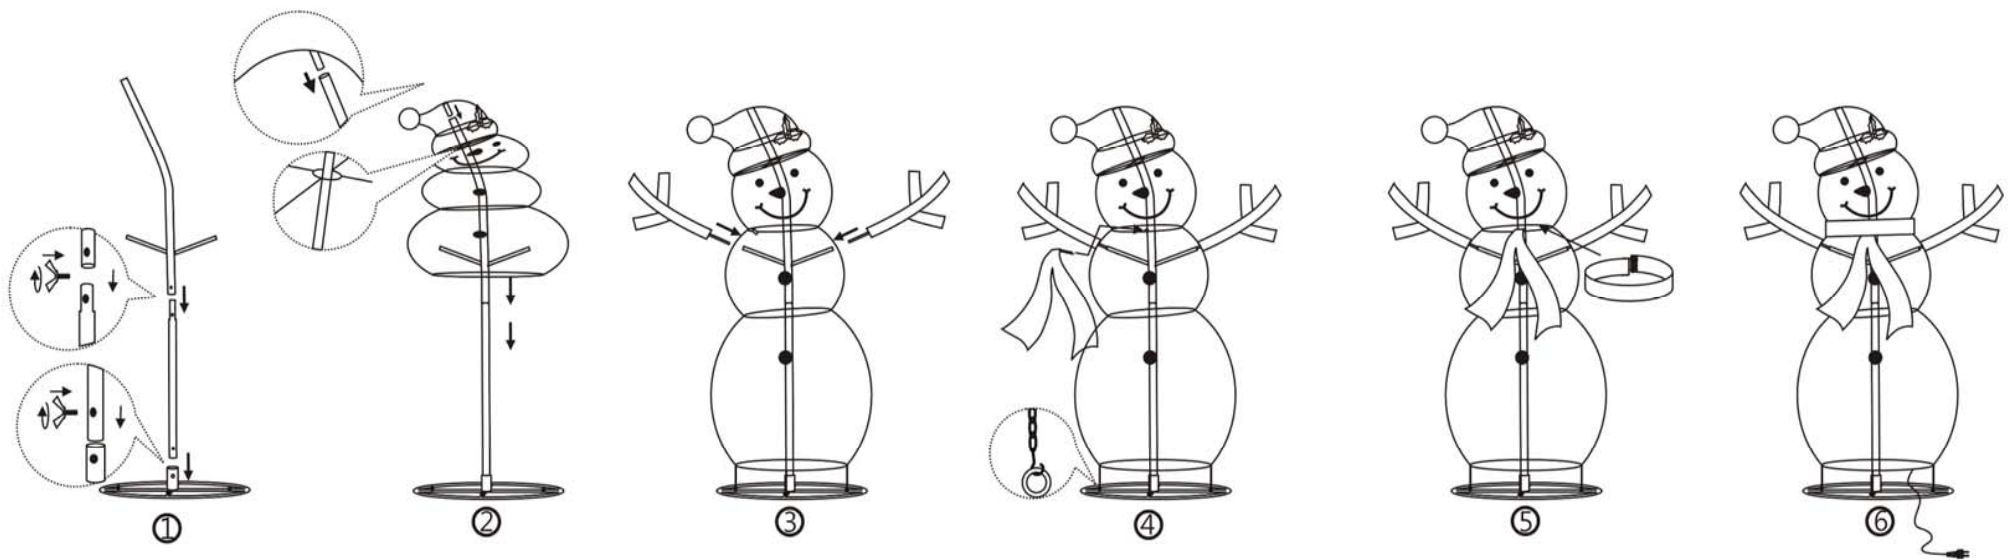

組裝其餘的雪人通過重複步驟1-6。