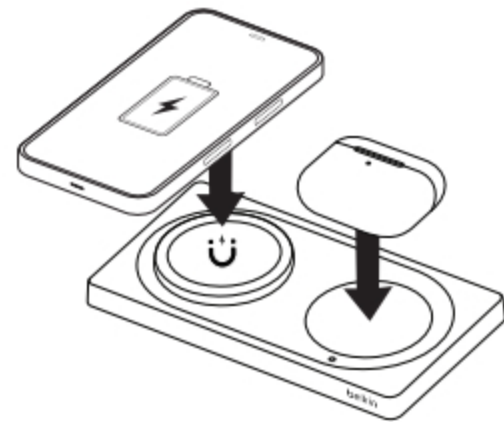

belkin

BoostCharge Pro

2-in-1 Wireless Charging Pad With MagSafe 15W
Station de recharge sans fil 2-en-1 avec MagSafe

SKU/Modèle: WIZ019
SKU/Modèle : WIZ019

≥ 25W Power Delivery 3.0

9820br02395 Rev. A00