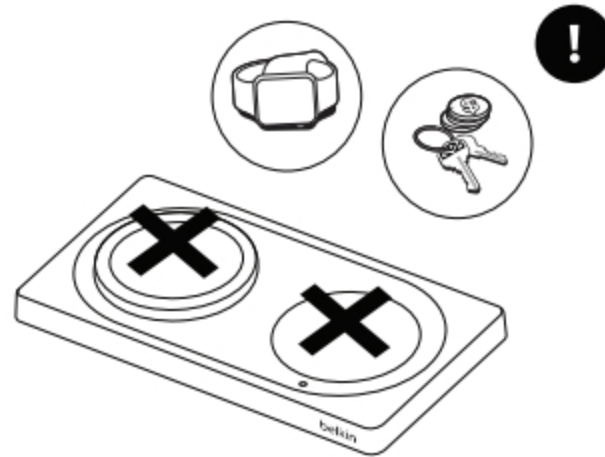

belkin

BoostCharge Pro

2-in-1 Wireless Charging Pad With MagSafe 15W
Station de recharge sans fil 2-en-1 avec MagSafe

SKU/Modèle: WIZ019
SKU/Modèle : WIZ019

≥ 25W Power Delivery 3.0

9820br02395 Rev. A00