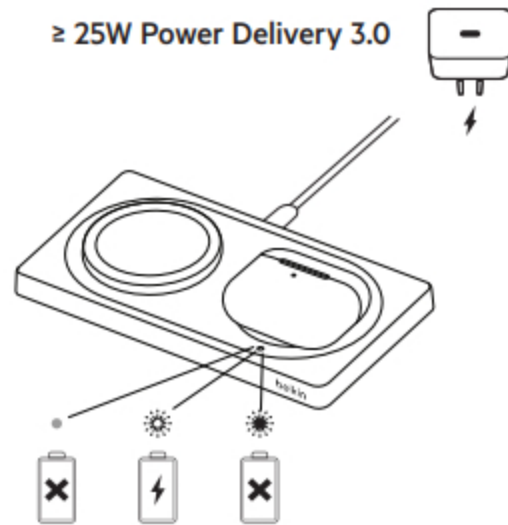

belkin

BoostCharge Pro

2-in-1 Wireless Charging Pad With MagSafe 15W
Station de recharge sans fil 2-en-1 avec MagSafe

SKU/Modèle: WIZ019
SKU/Modèle : WIZ019

≥ 25W Power Delivery 3.0

9820br02395 Rev. A00