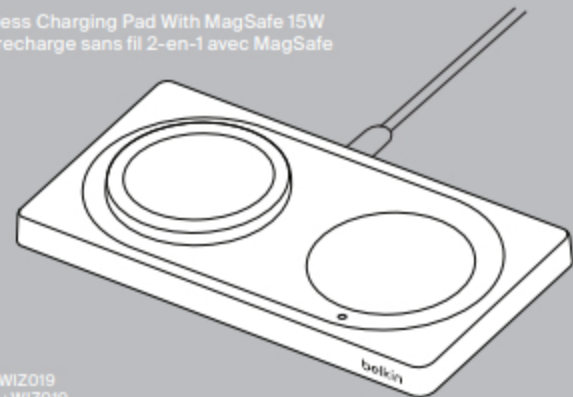

belkin

BoostCharge Pro

2-in-1 Wireless Charging Pad With MagSafe 15W
Station de recharge sans fil 2-en-1 avec MagSafe

SKU/Modèle: WIZ019
SKU/Modèle : WIZ019

≥ 25W Power Delivery 3.0

9820br02395 Rev. A00