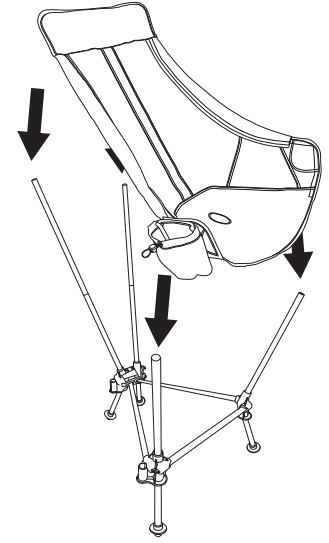

重要說明書：請妥善保存以供日後參考。

組裝支架

商品內容：

提袋

支架

椅布

設置步驟：

將椅腳和支架插入連接器。將椅腳(含黑色沙灘椅腳座)放在平坦、穩固的地面上。確保鋁管完全插入連接器中，並進行下一步。

注意：請確保以相同方式安裝每一支椅腳。詳細資訊請參考「調整高度」。

將橫桿(帶黃色蓋子)插入相應的連接點(黃色箭頭所指之處)，連接前側橫桿

安裝椅布

將鋁管末端插入角落的口袋內，安裝椅布。

調整高度

欲調整椅子高度，請將椅腳從朝下的插槽中取出，並移動到朝上的插槽中。

注意：使用前請確保椅腳完全插入相應的插槽中。

使用與維護