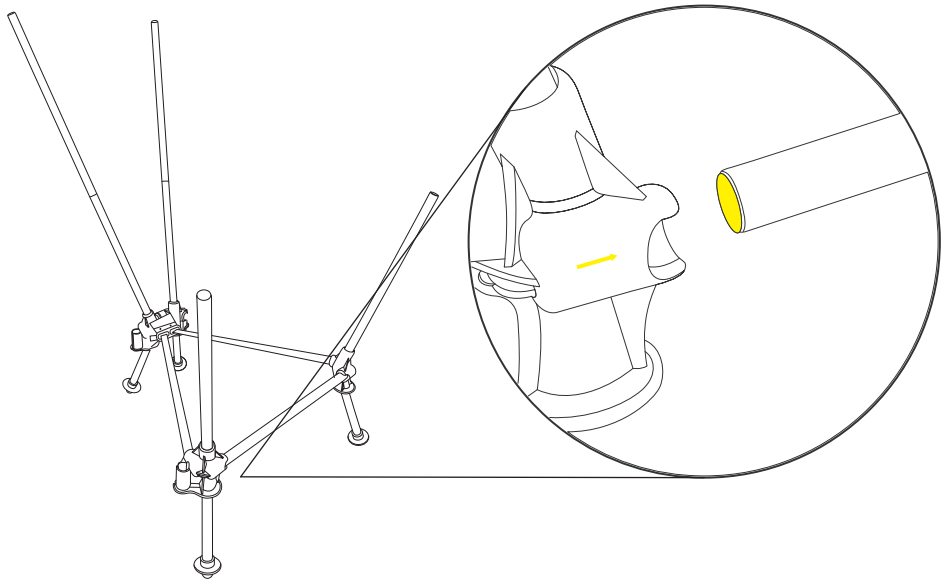

重要說明書：請妥善保存以供日後參考。

組裝支架

商品內容：

提袋

支架

椅布

設置步驟：

將椅腳和支架插入連接器。將椅腳(含黑色沙灘椅腳座)放在平坦、穩固的地面上。確保鋁管完全插入連接器中，並進行下一步。

注意：請確保以相同方式安裝每一支椅腳。詳細資訊請參考「調整高度」。

將橫桿(帶黃色蓋子)插入相應的連接點(黃色箭頭所指之處)，連接前側橫桿

安裝椅布

將鋁管末端插入角落的口袋內，安裝椅布。

調整高度

欲調整椅子高度，請將椅腳從朝下的插槽中取出，並移動到朝上的插槽中。

注意：使用前請確保椅腳完全插入相應的插槽中。

使用與維護