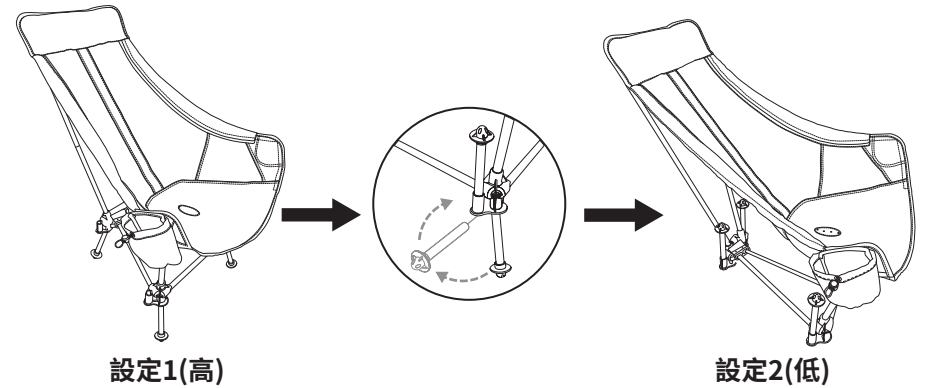

重要說明書：請妥善保存以供日後參考。

組裝支架

商品內容：

提袋

支架

椅布

設置步驟：

將椅腳和支架插入連接器。將椅腳(含黑色沙灘椅腳座)放在平坦、穩固的地面上。確保鋁管完全插入連接器中，並進行下一步。

注意：請確保以相同方式安裝每一支椅腳。詳細資訊請參考「調整高度」。

將橫桿(帶黃色蓋子)插入相應的連接點(黃色箭頭所指之處)，連接前側橫桿

安裝椅布

將鋁管末端插入角落的口袋內，安裝椅布。

調整高度

欲調整椅子高度，請將椅腳從朝下的插槽中取出，並移動到朝上的插槽中。

注意：使用前請確保椅腳完全插入相應的插槽中。

使用與維護