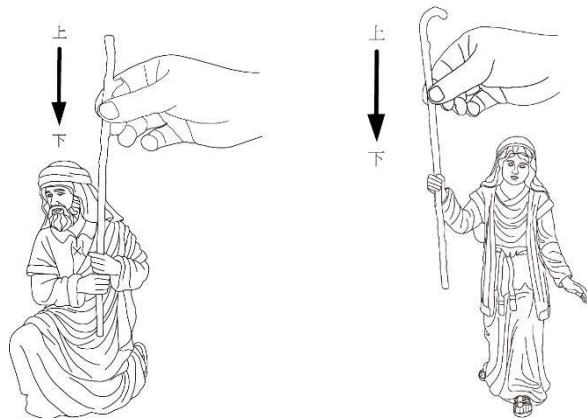

拆封說明：

1. 放在平坦表面上，使托盤 C 朝上，如圖 1 所示。
2. 撕下膠帶並拿起托盤 C。
3. 小心取出托盤 B 中的零件。
4. 將托盤 B 與托盤 A 分離。
5. 小心取出托盤 A 中的零件。
6. 保留盒子和泡棉包裝以便日後存放。

圖 1

如何設置：

- 將手杖插入約瑟及牧羊人手上的孔中。如圖 2

圖 2

維護說明：

- 所有零件都很脆弱，尤其是手部和四肢。請將商品放在穩固的表面上，以免意外撞倒任何零件。
- 請勿清洗任何零件。請使用柔軟、乾燥的刷子或棉花棒小心清除灰塵或污垢。