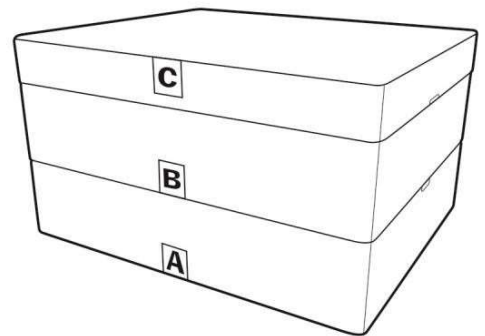

拆封說明：

1. 放在平坦表面上，使托盤 C 朝上，如圖 1 所示。
2. 撕下膠帶並拿起托盤 C。
3. 小心取出托盤 B 中的零件。
4. 將托盤 B 與托盤 A 分離。
5. 小心取出托盤 A 中的零件。
6. 保留盒子和泡棉包裝以便日後存放。

圖 1

如何設置：

- 將手杖插入約瑟及牧羊人手上的孔中。如圖 2

圖 2

維護說明：

- 所有零件都很脆弱，尤其是手部和四肢。請將商品放在穩固的表面上，以免意外撞倒任何零件。
- 請勿清洗任何零件。請使用柔軟、乾燥的刷子或棉花棒小心清除灰塵或污垢。

若要重新包裝商品：

1. 如圖所示將所有零件放入泡棉托盤中。
2. 如圖 1 所示堆疊托盤。

泡棉托盤 - A

泡棉托盤 - B