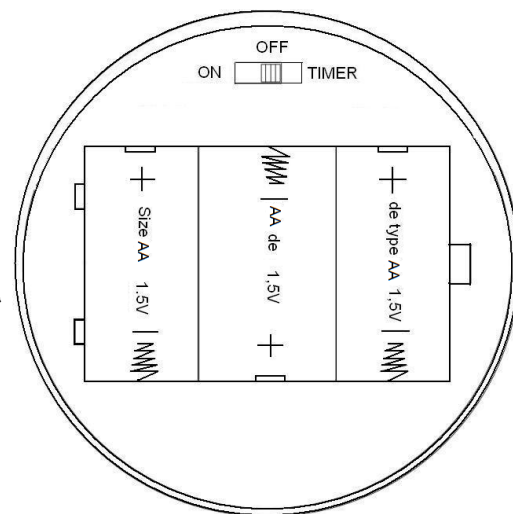

### 電池安裝和更換說明：

本產品使用 3 顆 AA 型號電池（本產品不含電池）。

當本產品的開關鍵在” ON” 時，本產品如有不亮，請更換電池：

1. 輕摳電池盒蓋，將電池盒蓋打開。
2. 將 3 顆 AA 電池按序置入電池盒內（本產品不含電池），確保電池的正負極和本產品電池盒上的正負極標誌一致。
3. 本產品還含有定時功能。當產品開關劃到“ON”一檔時，本產品將持續點亮直到電池耗完能量。當產品開關劃到“TIMER”一檔時，本產品將會自動 6 小時亮燈 18 小時滅燈迴圈更替直到電池耗完能量。