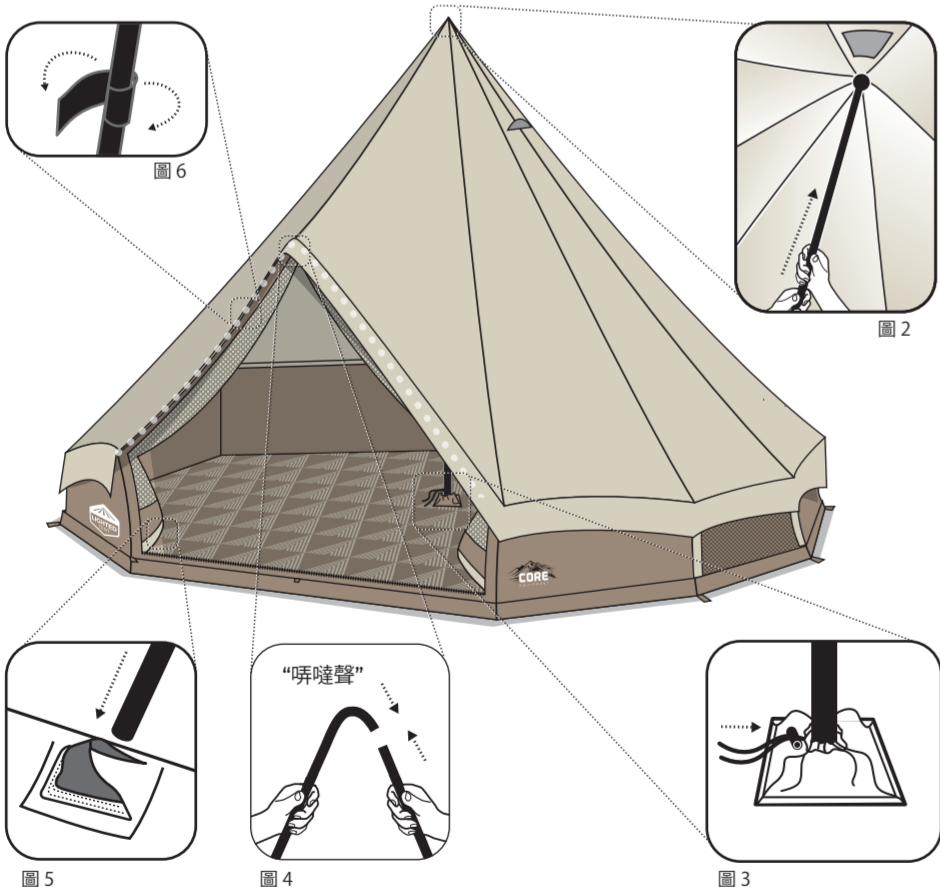

CORE 6人照明鐘形帳篷

3.9米 x 3.6米 x 2.3米

項目編號 1740561
型號 40323

我們建議...

未提供顯示工具

搭建建議

- 為了獲得舒適的夜間休息，請在搭建帳篷之前清除當地區域的雜物。
- 第一次打開帳篷時，帳篷的主體和棚桿推在一起的。
- 棚桿將插入帳篷的內部。首先伸展中心桿，然後插入門桿以完全伸展帳篷的主體。
- 在前往露營地之前，在家裡搭建一次帳篷。
- 利用閒暇時間仔細搭建帳篷的每個部分。

內容物和維修零件

1 準備搭建

- 選擇一個沒有岩石、樹枝和其他堅硬或尖銳物體的水準地點，搭建帳篷。
- 從袋中取出所有內容物。
- 以45°角穿過帳篷底部的織帶環打木樁以固定到地面上（圖1）。

2 插入中心桿

- 在進入帳篷之前組裝好中心桿。
- 完全伸展帳篷中心桿。將桿末端的球對準帳篷內部的中心頂後，握住桿並向上推以抬起帳篷（圖2）。
- 將中心桿的另一端塞入地板上的抽繩口袋中。拉緊抽繩以固定好（圖3）。

3 插入門桿

- 在進入帳篷之前組裝好門桿。
- 展開門支撐桿。一根桿是直的，另一根桿會帶一個「牧羊人手杖式」的彎。
- 將直桿末端插入彎桿末端，直到它發出「嗶嗶聲」卡入到位（圖4）。
- 將桿的橡膠蓋端放入門兩側的織帶口袋中（圖5）。
- 使用門頂部的粘扣帶將門桿固定到位（圖6）。

4 立桿固定拉繩

- 以45°角在門的頂部立桿固定拉繩，以與門的A字形狀平行。
- 將門兩側的下部拉繩連接到門上方的拉繩相同的木樁點上（圖7）。
- 根據需要調整張力，以使拉繩和帳篷主體保持鬆弛。
- 繼續在帳篷主體和立桿固定拉繩。確保調整拉繩上的滑塊以達到所需的長度，以使帳篷的篷頂鬆弛。
- 通過外角的整個立桿將門固定到地面上（圖8）。