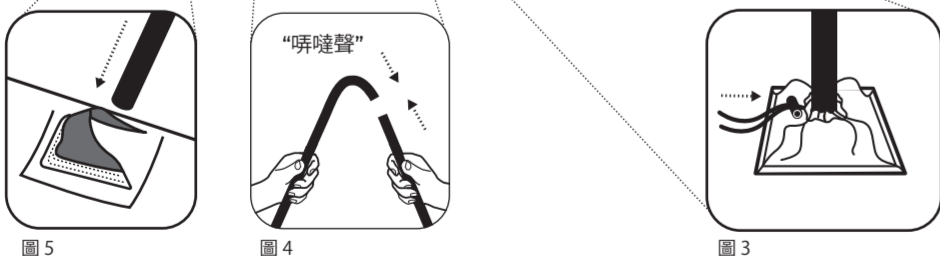

CORE 6人照明鐘形帳篷

3.9米 x 3.6米 x 2.3米

項目編號 1740561
型號 40323

我們建議...

未提供顯示工具

搭建建議

- 為了獲得舒適的夜間休息，請在搭建帳篷之前清除當地區域的雜物。
- 第一次打開帳篷時，帳篷的主體和棚桿推在一起的。
- 棚桿將插入帳篷的內部。首先伸展中心桿，然後插入門桿以完全伸展帳篷的主體。
- 在前往露營地之前，在家裡搭建一次帳篷。
- 利用閒暇時間仔細搭建帳篷的每個部分。

內容物和維修零件

1 準備搭建

- 選擇一個沒有岩石、樹枝和其他堅硬或尖銳物體的水準地點，搭建帳篷。
- 從袋中取出所有內容物。
- 以45°角穿過帳篷底部的織帶環打木樁以固定到地面上（圖1）。

2 插入中心桿

- 在進入帳篷之前組裝好中心桿。
- 完全伸展帳篷中心桿。將桿末端的球對準帳篷內部的中心頂後，握住桿並向上推以抬起帳篷（圖2）。
- 將中心桿的另一端塞入地板上的抽繩口袋中。拉緊抽繩以固定好（圖3）。

3 插入門桿

- 在進入帳篷之前組裝好門桿。
- 展開門支撐桿。一根桿是直的，另一根桿會帶一個「牧羊人手杖式」的彎。
- 將直桿末端插入彎桿末端，直到它發出「嗶嗶聲」卡入到位（圖4）。
- 將桿的橡膠蓋端放入門兩側的織帶口袋中（圖5）。
- 使用門頂部的粘扣帶將門桿固定到位（圖6）。

4 立桿固定拉繩

- 以45°角在門的頂部立桿固定拉繩，以與門的A字形狀平行。
- 將門兩側的下部拉繩連接到門上方的拉繩相同的木樁點上（圖7）。
- 根據需要調整張力，以使拉繩和帳篷主體保持鬆弛。
- 繼續在帳篷主體和立桿固定拉繩。確保調整拉繩上的滑塊以達到所需的長度，以使帳篷的篷頂鬆弛。
- 通過外角的整個立桿將門固定到地面上（圖8）。