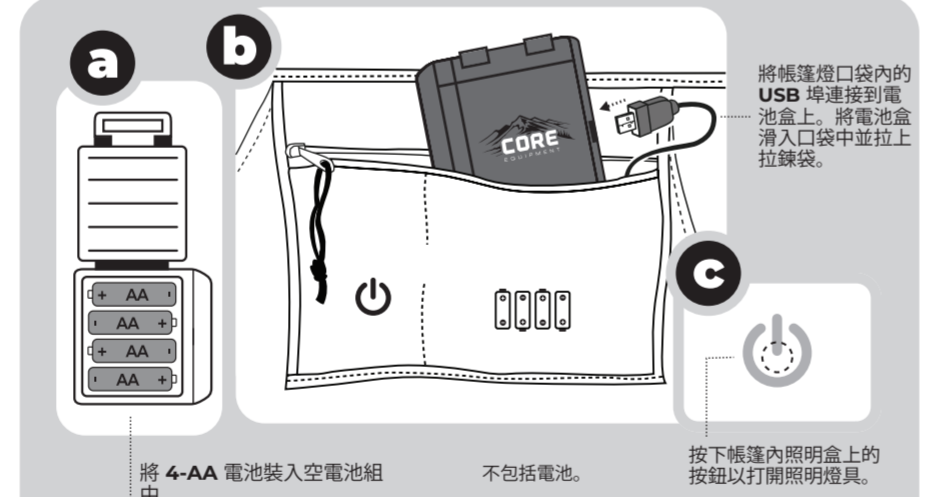

照明燈具

電池警告：

- 始終購買最適合預期用途的正確尺寸和等級的電池。
- 當不同品牌或型號的電池一起使用，或新舊電池一起使用時，有些電池可能會因電壓或容量的不同而過度放電。這可能導致漏液、洩漏和破裂，並可能導致人身傷害。
- 始終對一次充電池進行充電。注意不要混合使用新舊電池或不同類型的電池。
- 安裝電池之前請清潔電池觸點以及設備的觸點。
- 安裝電池時請確保極性（+和-）正確。
- 不使用時請從產品中取出電池。電池洩漏會導致產品腐蝕和損壞。
- 及時取出用過的電池。

有關回收和處理電池以保護環境，請訪問互聯網或您當地的電話簿，以尋找當地回收中心和/或遵守當地政府法規。

注意：USB 不兼容對外部設備進行充電。
重要說明：拆除帳篷前取下電池組。否則會耗盡電池電量，並可能損壞帳篷織物。

拆除說明：

- 在拆除過程中請保持門的拉鍊拉開，以便排空空氣。
- 取出電池組保存好。
- 鬆開桿周圍的抽繩並輕輕地滑向抽繩口袋外側，小心地拆下中心桿。一邊輕輕地降低帳篷的天花板，一邊逐漸地折疊杆。離開帳篷，將中心桿放入桿袋中。
- 解開粘扣帶，卸下門周圍的桿。輕輕地從織帶口袋中取出桿，摺疊並放入桿袋中。
- 拔掉拉繩和帳篷地板上的木樁。將木樁放在木樁袋中。
- 拔掉拉繩、帳篷地板和門墊上的木樁。存放在木樁袋中。
- 摺疊帳篷的各個角。將帳篷縱向摺疊成矩形，使帳篷寬度與桿袋相同。
- 將桿袋放在帳篷和門簾的邊緣處，然後繞著捲起來。
- 與木樁袋和電池組一起存放在手提袋中。

常見問題及解答：

- **是否提供更換件？** 是的，請發送電子郵件至客戶服務部（電子郵件：help@coreequipment.com）以獲取更換件。所有部件都可以更換。
- **我如何能把所有物品都放回袋子裡？** 訣竅是耐心地排除所有空氣。利用桿的重量在地面上捲起帳篷並把空氣排出。
- **如何清潔帳篷？** 用柔軟的海綿、溫和的肥皂和溫水清潔帳篷。請務必輕輕擦洗並去除所有肥皂。讓其在陽光下晾乾，這也可以自然地清潔帳篷。
- **什麼是牆壁插頭符號？** 這是進入您的帳篷的電源線的埠。電源線可在有電源或帳篷外有發電機的露營地使用。它在不使用時完全關閉。
- **帳篷可以在雨中使用嗎？** 當然可以。帳篷和門簾經過了防水處理，接縫已經在出廠時用防水膠帶密封。
- **這頂帳篷是幾個季節？** 這是一頂2-3季的帳篷，不建議在惡劣天氣條件下使用。
- **帳篷的尺寸是多少？** 帳篷是3.9米 x 3.6米 x 2.3米。

警告和注意：

- **警告：使所有火焰和熱源遠離帳篷織物**
  這頂帳篷由阻燃織物製成，滿足CPAI-84規格。它不具備防火功能。如果與任何火源持續接觸，織物會燃燒。在產品織物上施加任何異物都可能使阻燃性能失效。
  請勿在帳篷材料內部或附近使用燃料燃燒裝置。
  不要讓兒童在帳篷內或附近點燃火柴，操作燃燒器具或握持任何火源。
  請勿在帳篷內或附近吸煙，使用火柴、蠟燭或任何類型的明火。
  請勿在帳篷內給燈籠、爐子或加熱器加燃料。
  請勿在帳篷內烹飪。
  請勿在帳篷內存放易燃液體。
- **警告：遠離高架電力線。**
  請勿在樹下搭建帳篷，因為在惡劣天氣下可能有雷擊或樹枝掉落。
  為了在大風條件下獲得最佳效果，請將帳篷的窄端置於迎風方向。
  固定好隨供的所有木樁和門簾以確保防止財產損壞或人身傷害。

警告和注意（續）：

- 在某些條件下（寒冷天氣、高濕度等），帳篷內部會形成冷凝水。冷凝水是由呼吸、汗水或帳篷內的任何濕衣服產生的水蒸氣造成的。它不會通過帳篷織物排出。它可以通過移除帳篷中的濕衣服和為整個帳篷提供良好的通風減少。在沒有徹底乾燥並刷掉結塊的污垢的情況下，切勿收存帳篷，即使是短時間收存。
- 請勿在帳篷內裝木樁。使用單獨的儲存袋。
- **應通過拉拔木樁本身來拆除木樁。切勿拉動帳篷來拆除木樁。**
- 請勿一次性搭建帳篷使用數周。請注意，暴露在陽光下的紫外線會嚴重損壞材料和/或導致其變色。

請勿噴霧！

重要說明：

如果在帳篷上使用噴霧或其他化學處理方法，原有的阻燃和防水保護塗層可能會受到影響。織物在出廠時已經過處理。它具有很高的憎水性；但是，它並不具備防水性。在潮濕的天氣里，所有帳篷都可能出現接縫洩漏。如果您希望得到額外的防潮保護，僅可嘗試使用接縫密封劑；請嚴格遵守製造商的指示。建議您在首次搭建時以及每個露營季之前密封帳篷。接縫密封劑化合物可以在您當地的露營用品店購買。對於缺失的零件，請發送電子郵件至 HELP@COREEQUIPMENT.COM。

在向商店退貨之前，請聯繫客戶服務部解決問題。