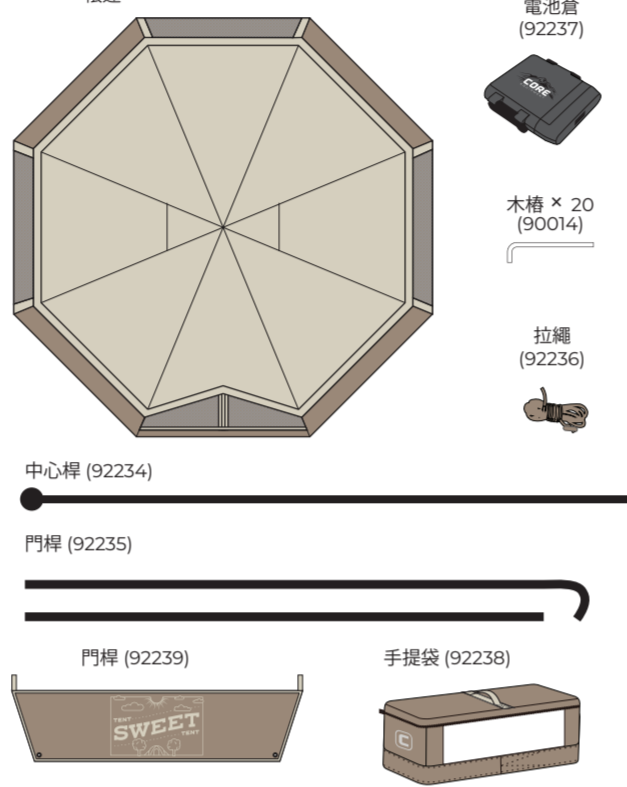

CORE 6人照明鐘形帳篷

3.9米 x 3.6米 x 2.3米

項目編號 1740561
型號 40323

我們建議...

未提供顯示工具

搭建建議

- 為了獲得舒適的夜間休息，請在搭建帳篷之前清除當地區域的雜物。
- 第一次打開帳篷時，帳篷的主體和棚桿推在一起的。
- 棚桿將插入帳篷的內部。首先伸展中心桿，然後插入門桿以完全伸展帳篷的主體。
- 在前往露營地之前，在家裡搭建一次帳篷。
- 利用閒暇時間仔細搭建帳篷的每個部分。

內容物和維修零件

1 準備搭建

- 選擇一個沒有岩石、樹枝和其他堅硬或尖銳物體的水準地點，搭建帳篷。
- 從袋中取出所有內容物。
- 以45°角穿過帳篷底部的織帶環打木樁以固定到地面上（圖1）。

2 插入中心桿

- 在進入帳篷之前組裝好中心桿。
- 完全伸展帳篷中心桿。將桿末端的球對準帳篷內部的中心頂後，握住桿並向上推以抬起帳篷（圖2）。
- 將中心桿的另一端塞入地板上的抽繩口袋中。拉緊抽繩以固定好（圖3）。

3 插入門桿

- 在進入帳篷之前組裝好門桿。
- 展開門支撐桿。一根桿是直的，另一根桿會帶一個「牧羊人手杖式」的彎。
- 將直桿末端插入彎桿末端，直到它發出「嗶嗶聲」卡入到位（圖4）。
- 將桿的橡膠蓋端放入門兩側的織帶口袋中（圖5）。
- 使用門頂部的粘扣帶將門桿固定到位（圖6）。

4 立桿固定拉繩

- 以45°角在門的頂部立桿固定拉繩，以與門的A字形狀平行。
- 將門兩側的下部拉繩連接到門上方的拉繩相同的木樁點上（圖7）。
- 根據需要調整張力，以使拉繩和帳篷主體保持鬆弛。
- 繼續在帳篷主體和立桿固定拉繩。確保調整拉繩上的滑塊以達到所需的長度，以使帳篷的篷頂鬆弛。
- 通過外角的整個立桿將門固定到地面上（圖8）。