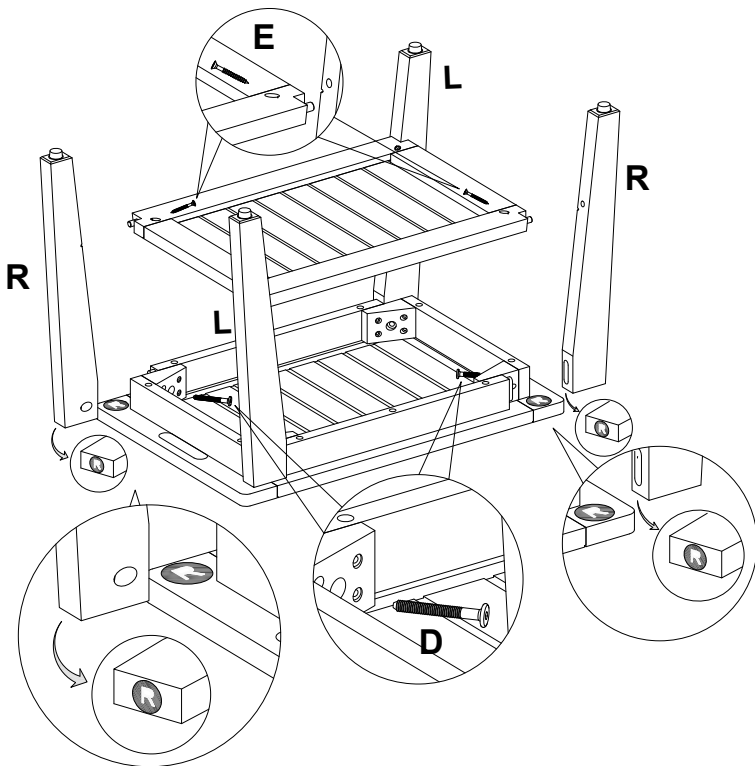

www.costco.com.tw

印尼製造

Seville Classics, Inc.  
Torrance, CA 90501 USA  
www.sevilleclassics.com  
2024 Seville Classics, Inc.

組裝前請確保您擁有所有零件。

A	B	C
1 件頂座	1 件底層	4 支腳
		
D	E	F
4 支 頂座螺絲	4 支 底層螺絲	1 支 扳手
		

## 組裝說明

安裝螺栓後，必須再次重新鎖緊螺栓以確保所有螺栓的緊度相同，並且確認組裝夠牢固。