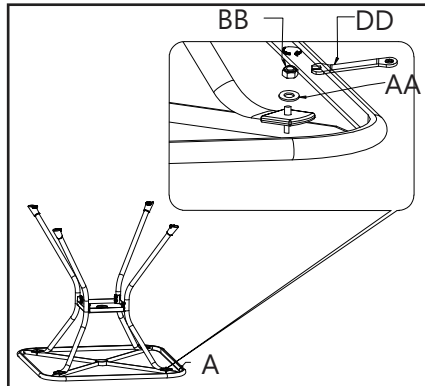

預計組裝時間：25分鐘。組裝需要的工具：扳手（本產品已附）。

**▲ 安全資訊**

請在嘗試組裝或安裝本產品之前，先閱讀並了解本手冊的全數內容。本產品不應作為玩具或工具使用。孩童不應參與本產品的操作、組裝、移除或拆解。

步驟 #1

注意：請勿在步驟2之前將螺栓完全鎖緊。

步驟 #2

步驟 #3