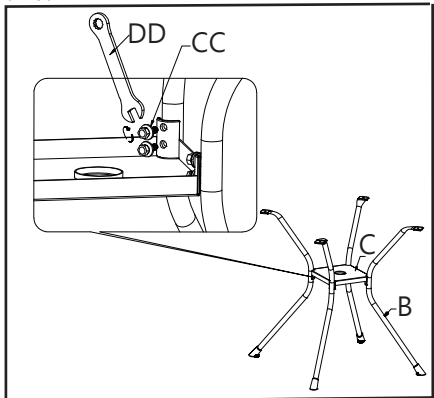

預計組裝時間：25分鐘。組裝需要的工具：扳手（本產品已附）。

**▲ 安全資訊**

請在嘗試組裝或安裝本產品之前，先閱讀並了解本手冊的全數內容。本產品不應作為玩具或工具使用。孩童不應參與本產品的操作、組裝、移除或拆解。

步驟 #1

注意：請勿在步驟2之前將螺栓完全鎖緊。

步驟 #2

步驟 #3