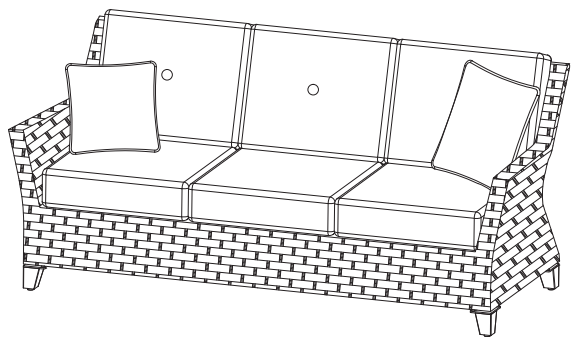

零件編號	G	B	C	J	D	E	K	AA	BB
圖面									
數量	1	2	2	1	3	3	2	14 M6X25	1