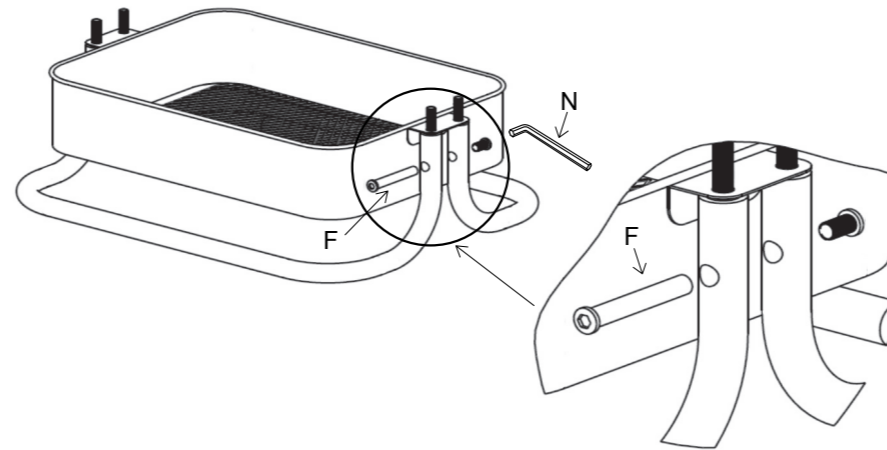

每個抽屜最多承重為6公斤/13磅, 放置物品時請依照重量擺放, 越重的東西應從最下方抽屜擺起, 越輕的東西則應越往上擺, 請在軟墊上組裝以避免碰撞傷及地板與產品。

A 1X 	B 1X 	C 1X 	D 2X 	E 1X 	F 2X 	G 8X 
H 8X 	I 4X 	J 2X 	K 2X 	L 2X 	M 1X 	N 1X 

1. Fully tighten "H" screws .

請將螺絲"H"鎖緊。

2. Fully tighten "F" screws using "N" hex wrench.

請用六角扳手"N"將螺絲"F"鎖緊。

3. Fully tighten "G" poles & "H" screws.

請將8個"G"直管和螺絲"H"鎖緊。

4. Fully tighten "I" screws .

請將4顆螺絲"I"鎖緊。

5. Fully tighten "J" screws using "N" hex wrench.