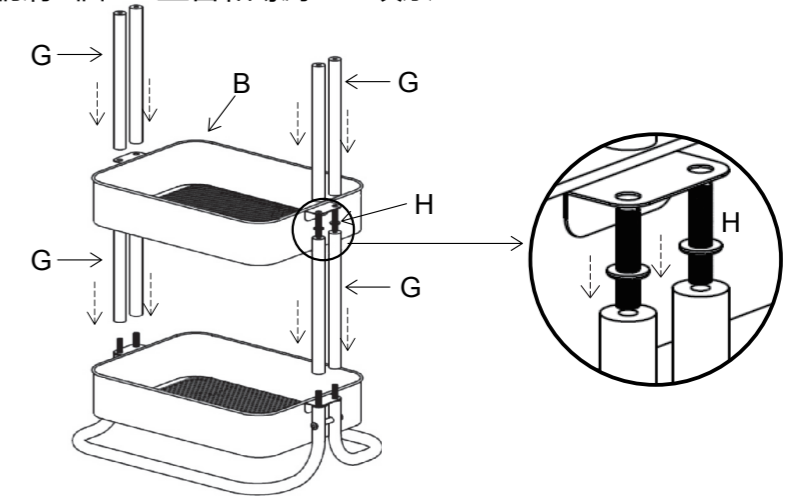

每個抽屜最多承重為6公斤/13磅, 放置物品時請依照重量擺放, 越重的東西應從最下方抽屜擺起, 越輕的東西則應越往上擺, 請在軟墊上組裝以避免碰撞傷及地板與產品。

A 1X 	B 1X 	C 1X 	D 2X 	E 1X 	F 2X 	G 8X 
H 8X 	I 4X 	J 2X 	K 2X 	L 2X 	M 1X 	N 1X 

1. Fully tighten "H" screws .

請將螺絲"H"鎖緊。

2. Fully tighten "F" screws using "N" hex wrench.

請用六角扳手"N"將螺絲"F"鎖緊。

3. Fully tighten "G" poles & "H" screws.

請將8個"G"直管和螺絲"H"鎖緊。

4. Fully tighten "I" screws .

請將4顆螺絲"I"鎖緊。

5. Fully tighten "J" screws using "N" hex wrench.