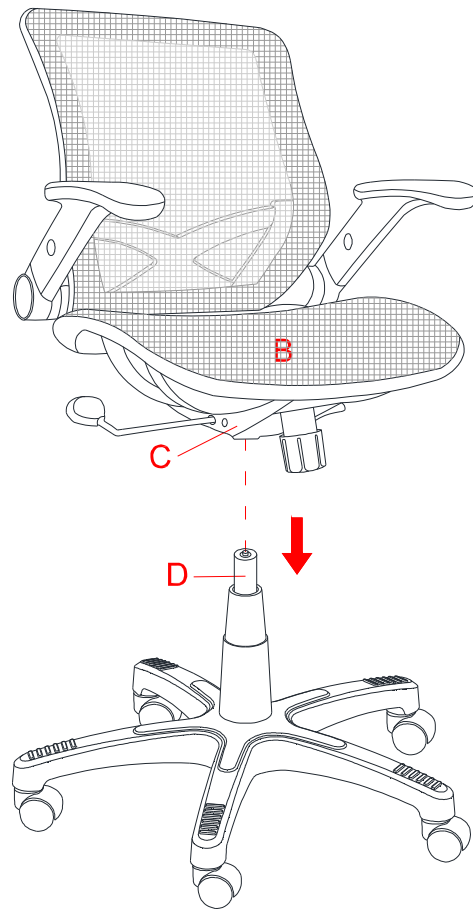

警告

本產品只適用於所標示的最大範圍內的承重。使用超過所標示承重範圍者，將導致不穩定性並可能造成傷害。

部件及五金表

部件 #	部件描述	部件圖	數量
A	靠背組件		1
B	椅座		1
C	托盤		1
D	氣壓杆帶伸縮套筒		1
E	5 星底盤		1
F	腳輪		5
AA	螺栓		4+1 備用
BB	螺栓		4+1 備用
	內六角扳手		1

所需工具: 內六角扳手 (已配備)。

組裝說明

1. 將 5 星底盤(E)底部朝上放置，把腳輪(F)按進底盤各腳末端的圓孔內。
2. 把 5 星底盤(E)翻轉正放，並將氣壓桿(D)較粗的一端插入 5 星底盤中心孔內。確保伸縮套筒套住氣壓桿(D)並擱在 5 星底盤(E)之上。

3. 把椅座(B)底部螺紋套座朝上放置於該椅子包裝紙板箱上。用四個 19 mm 螺栓(AA)將托盤(C)鎖緊到椅座(B)上面。用所提供的內六角扳手鎖緊這些螺栓。

備註: 在紙板箱上蓋一層保護罩(如包裝材料氣泡袋)以防止刮傷椅子的材質。

組裝說明

4. 拿起靠背組件(A)並將背支撐緊卡在托盤(C)下面。用所提供的內六角扳手將四個螺栓(BB)穿過托盤(C)後部的安裝孔並鎖緊到靠背組件(A)之上。

5. 把組裝好的椅座豎立擺正，並將托盤(C)的中心孔蓋在氣壓杆(D)之上。向下緊壓直到該椅座鎖定到位。

操作說明

1. 如何調整椅座高度:

坐在椅子上，身體前傾並在椅子右下方找到手柄。拉起手柄同時略微提高您的身體，讓椅子上升到所需的高度。如要降低椅座，提起把手同時在椅座上施加更多的重量，椅子會一直下降直到您鬆開手柄或已降至最底端。

2. 如何操作傾仰角度:

坐在椅子上，到椅子右下方找到高度調整手柄。將此手柄完全地向外拉出(遠離氣壓桿)，這可以讓椅子向後傾仰。如要將椅子鎖定在直立或垂直位置，身體坐正並將手柄朝氣壓桿推進。

3. 如何調整傾仰張力:

抓緊椅子底部中前方的圓形旋扭並逆時針方向旋轉來加強傾仰張力。順時針方向旋轉把手來消弱傾仰張力。轉動這個旋扭直到得到您想要的張力程度。

4. 如何調整扶手的高度:

按住扶手上的按鈕，讓扶手可自由地向上或向下移動。當到達您想要的高度時請鬆開此按鈕。

品質保證

我們確信您將喜歡上您所購買的 Bayside Furnishings® 產品。

自購買之日起一年內如果該產品在作工及材料方面有缺陷或者不能正常使用，我們將對其進行維修或者更換。每一款 Bayside Furnishings® 產品都是為滿足您的最高期望而設計。我們確信您將立即明瞭我們精品傢俱的價值。