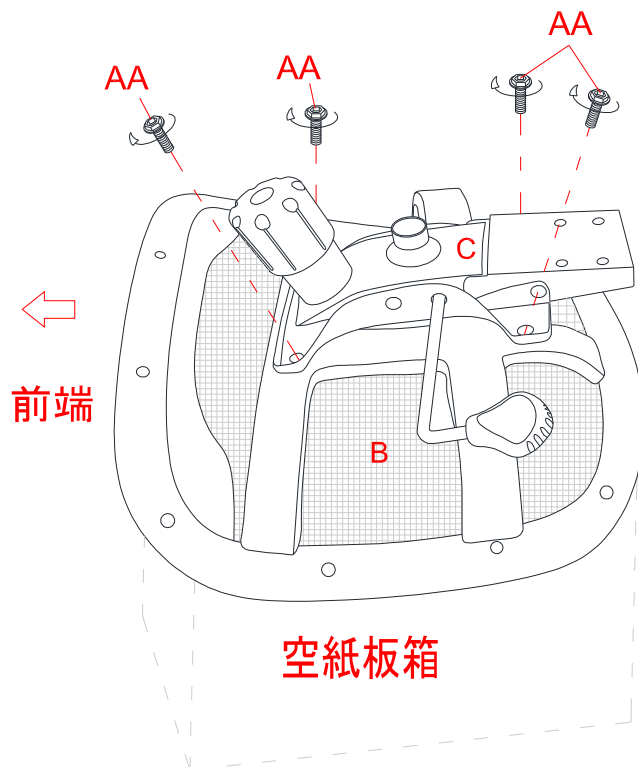

警告

本產品只適用於所標示的最大範圍內的承重。使用超過所標示承重範圍者，將導致不穩定性並可能造成傷害。

部件及五金表

部件 #	部件描述	部件圖	數量
A	靠背組件		1
B	椅座		1
C	托盤		1
D	氣壓杆帶伸縮套筒		1
E	5 星底盤		1
F	腳輪		5
AA	螺栓		4+1 備用
BB	螺栓		4+1 備用
	內六角扳手		1

所需工具: 內六角扳手 (已配備)。

組裝說明

1. 將 5 星底盤(E)底部朝上放置，把腳輪(F)按進底盤各腳末端的圓孔內。
2. 把 5 星底盤(E)翻轉正放，並將氣壓桿(D)較粗的一端插入 5 星底盤中心孔內。確保伸縮套筒套住氣壓桿(D)並擱在 5 星底盤(E)之上。

3. 把椅座(B)底部螺紋套座朝上放置於該椅子包裝紙板箱上。用四個 19 mm 螺栓(AA)將托盤(C)鎖緊到椅座(B)上面。用所提供的內六角扳手鎖緊這些螺栓。

備註: 在紙板箱上蓋一層保護罩(如包裝材料氣泡袋)以防止刮傷椅子的材質。

組裝說明

4. 拿起靠背組件(A)並將背支撐緊卡在托盤(C)下面。用所提供的內六角扳手將四個螺栓(BB)穿過托盤(C)後部的安裝孔並鎖緊到靠背組件(A)之上。

5. 把組裝好的椅座豎立擺正，並將托盤(C)的中心孔蓋在氣壓杆(D)之上。向下緊壓直到該椅座鎖定到位。

操作說明

1. 如何調整椅座高度:

坐在椅子上，身體前傾並在椅子右下方找到手柄。拉起手柄同時略微提高您的身體，讓椅子上升到所需的高度。如要降低椅座，提起把手同時在椅座上施加更多的重量，椅子會一直下降直到您鬆開手柄或已降至最底端。

2. 如何操作傾仰角度:

坐在椅子上，到椅子右下方找到高度調整手柄。將此手柄完全地向外拉出(遠離氣壓桿)，這可以讓椅子向後傾仰。如要將椅子鎖定在直立或垂直位置，身體坐正並將手柄朝氣壓桿推進。