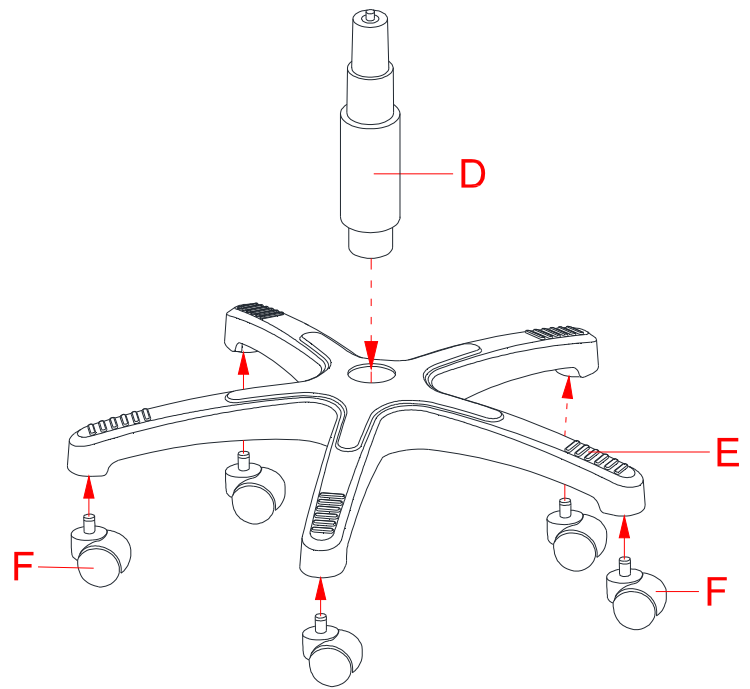

警告

本產品只適用於所標示的最大範圍內的承重。使用超過所標示承重範圍者，將導致不穩定性並可能造成傷害。

部件及五金表

部件 #	部件描述	部件圖	數量
A	靠背組件		1
B	椅座		1
C	托盤		1
D	氣壓杆帶伸縮套筒		1
E	5 星底盤		1
F	腳輪		5
AA	螺栓		4+1 備用
BB	螺栓		4+1 備用
	內六角扳手		1

所需工具: 內六角扳手 (已配備)。

組裝說明

1. 將 5 星底盤(E)底部朝上放置，把腳輪(F)按進底盤各腳末端的圓孔內。
2. 把 5 星底盤(E)翻轉正放，並將氣壓桿(D)較粗的一端插入 5 星底盤中心孔內。確保伸縮套筒套住氣壓桿(D)並擱在 5 星底盤(E)之上。

3. 把椅座(B)底部螺紋套座朝上放置於該椅子包裝紙板箱上。用四個 19 mm 螺栓(AA)將托盤(C)鎖緊到椅座(B)上面。用所提供的內六角扳手鎖緊這些螺栓。

備註: 在紙板箱上蓋一層保護罩(如包裝材料氣泡袋)以防止刮傷椅子的材質。

組裝說明

4. 拿起靠背組件(A)並將背支撐緊卡在托盤(C)下面。用所提供的內六角扳手將四個螺栓(BB)穿過托盤(C)後部的安裝孔並鎖緊到靠背組件(A)之上。

5. 把組裝好的椅座豎立擺正，並將托盤(C)的中心孔蓋在氣壓杆(D)之上。向下緊壓直到該椅座鎖定到位。

操作說明

1. 如何調整椅座高度:

坐在椅子上，身體前傾並在椅子右下方找到手柄。拉起手柄同時略微提高您的身體，讓椅子上升到所需的高度。如要降低椅座，提起把手同時在椅座上施加更多的重量，椅子會一直下降直到您鬆開手柄或已降至最底端。

2. 如何操作傾仰角度:

坐在椅子上，到椅子右下方找到高度調整手柄。將此手柄完全地向外拉出(遠離氣壓桿)，這可以讓椅子向後傾仰。如要將椅子鎖定在直立或垂直位置，身體坐正並將手柄朝氣壓桿推進。