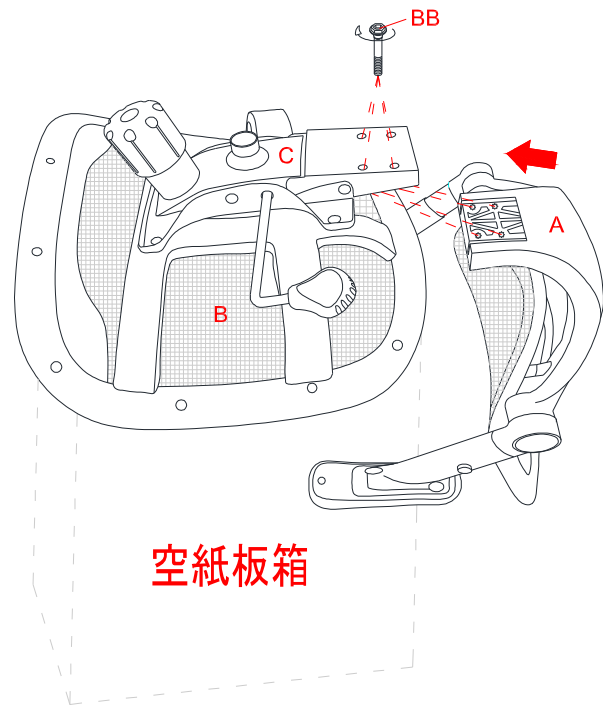

警告

本產品只適用於所標示的最大範圍內的承重。使用超過所標示承重範圍者，將導致不穩定性並可能造成傷害。

部件及五金表

部件 #	部件描述	部件圖	數量
A	靠背組件		1
B	椅座		1
C	托盤		1
D	氣壓杆帶伸縮套筒		1
E	5 星底盤		1
F	腳輪		5
AA	螺栓		4+1 備用
BB	螺栓		4+1 備用
	內六角扳手		1

所需工具: 內六角扳手 (已配備)。

組裝說明

1. 將 5 星底盤(E)底部朝上放置，把腳輪(F)按進底盤各腳末端的圓孔內。
2. 把 5 星底盤(E)翻轉正放，並將氣壓桿(D)較粗的一端插入 5 星底盤中心孔內。確保伸縮套筒套住氣壓桿(D)並擱在 5 星底盤(E)之上。

3. 把椅座(B)底部螺紋套座朝上放置於該椅子包裝紙板箱上。用四個 19 mm 螺栓(AA)將托盤(C)鎖緊到椅座(B)上面。用所提供的內六角扳手鎖緊這些螺栓。

備註: 在紙板箱上蓋一層保護罩(如包裝材料氣泡袋)以防止刮傷椅子的材質。

組裝說明

4. 拿起靠背組件(A)並將背支撐緊卡在托盤(C)下面。用所提供的內六角扳手將四個螺栓(BB)穿過托盤(C)後部的安裝孔並鎖緊到靠背組件(A)之上。

5. 把組裝好的椅座豎立擺正，並將托盤(C)的中心孔蓋在氣壓杆(D)之上。向下緊壓直到該椅座鎖定到位。

操作說明

1. 如何調整椅座高度:

坐在椅子上，身體前傾並在椅子右下方找到手柄。拉起手柄同時略微提高您的身體，讓椅子上升到所需的高度。如要降低椅座，提起把手同時在椅座上施加更多的重量，椅子會一直下降直到您鬆開手柄或已降至最底端。

2. 如何操作傾仰角度:

坐在椅子上，到椅子右下方找到高度調整手柄。將此手柄完全地向外拉出(遠離氣壓桿)，這可以讓椅子向後傾仰。如要將椅子鎖定在直立或垂直位置，身體坐正並將手柄朝氣壓桿推進。